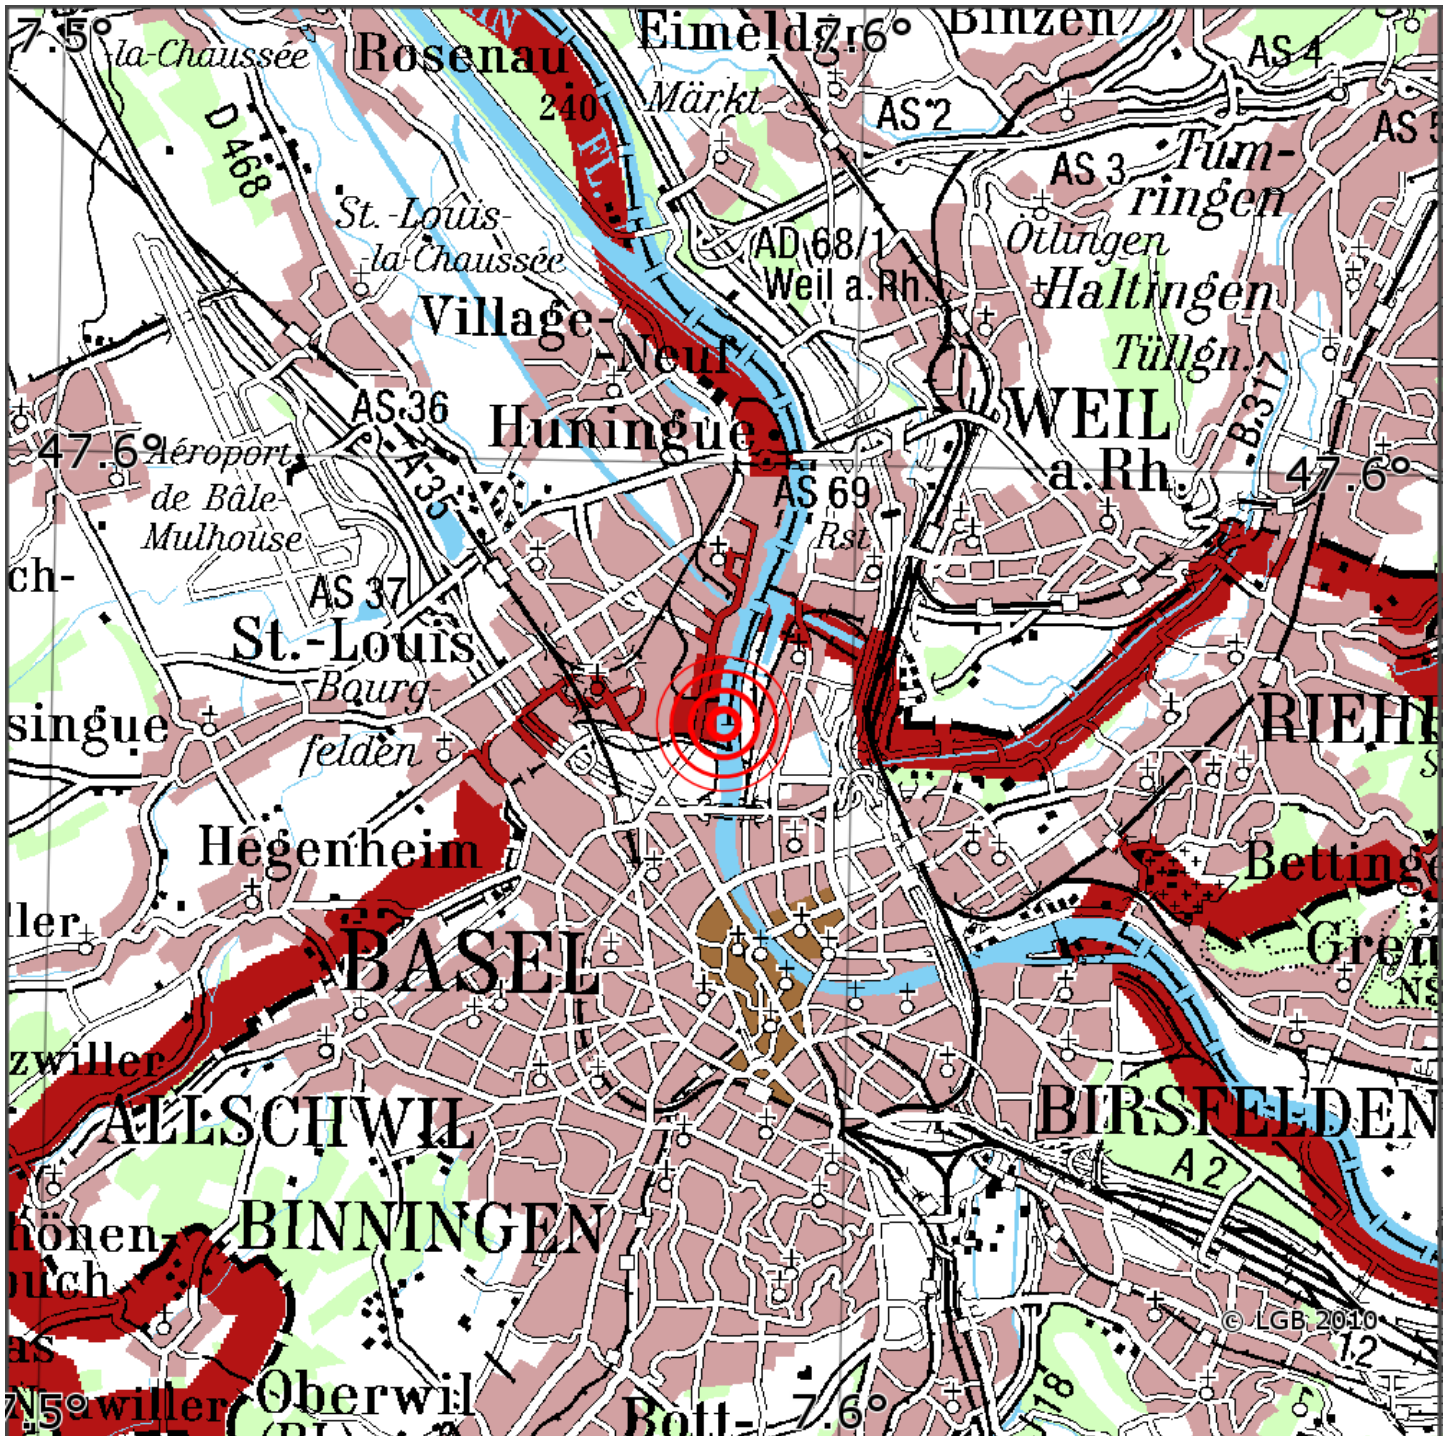

Manuelle Erdbebenlokalisierung

Datum:	04.06.2026
Uhrzeit:	04:27:26.41
Ort:	Huningue/Dep. Haut-Rhin/F
Lage des Epizentrums:	
Länge:	07.584
Breite:	47.578
Tiefe:	6
Magnitude:	0.6
Qualität:	A

Kartendarstellung auf Grundlage der DTK200-v ? Bundesamt für Kartographie und Geodäsie, 2010