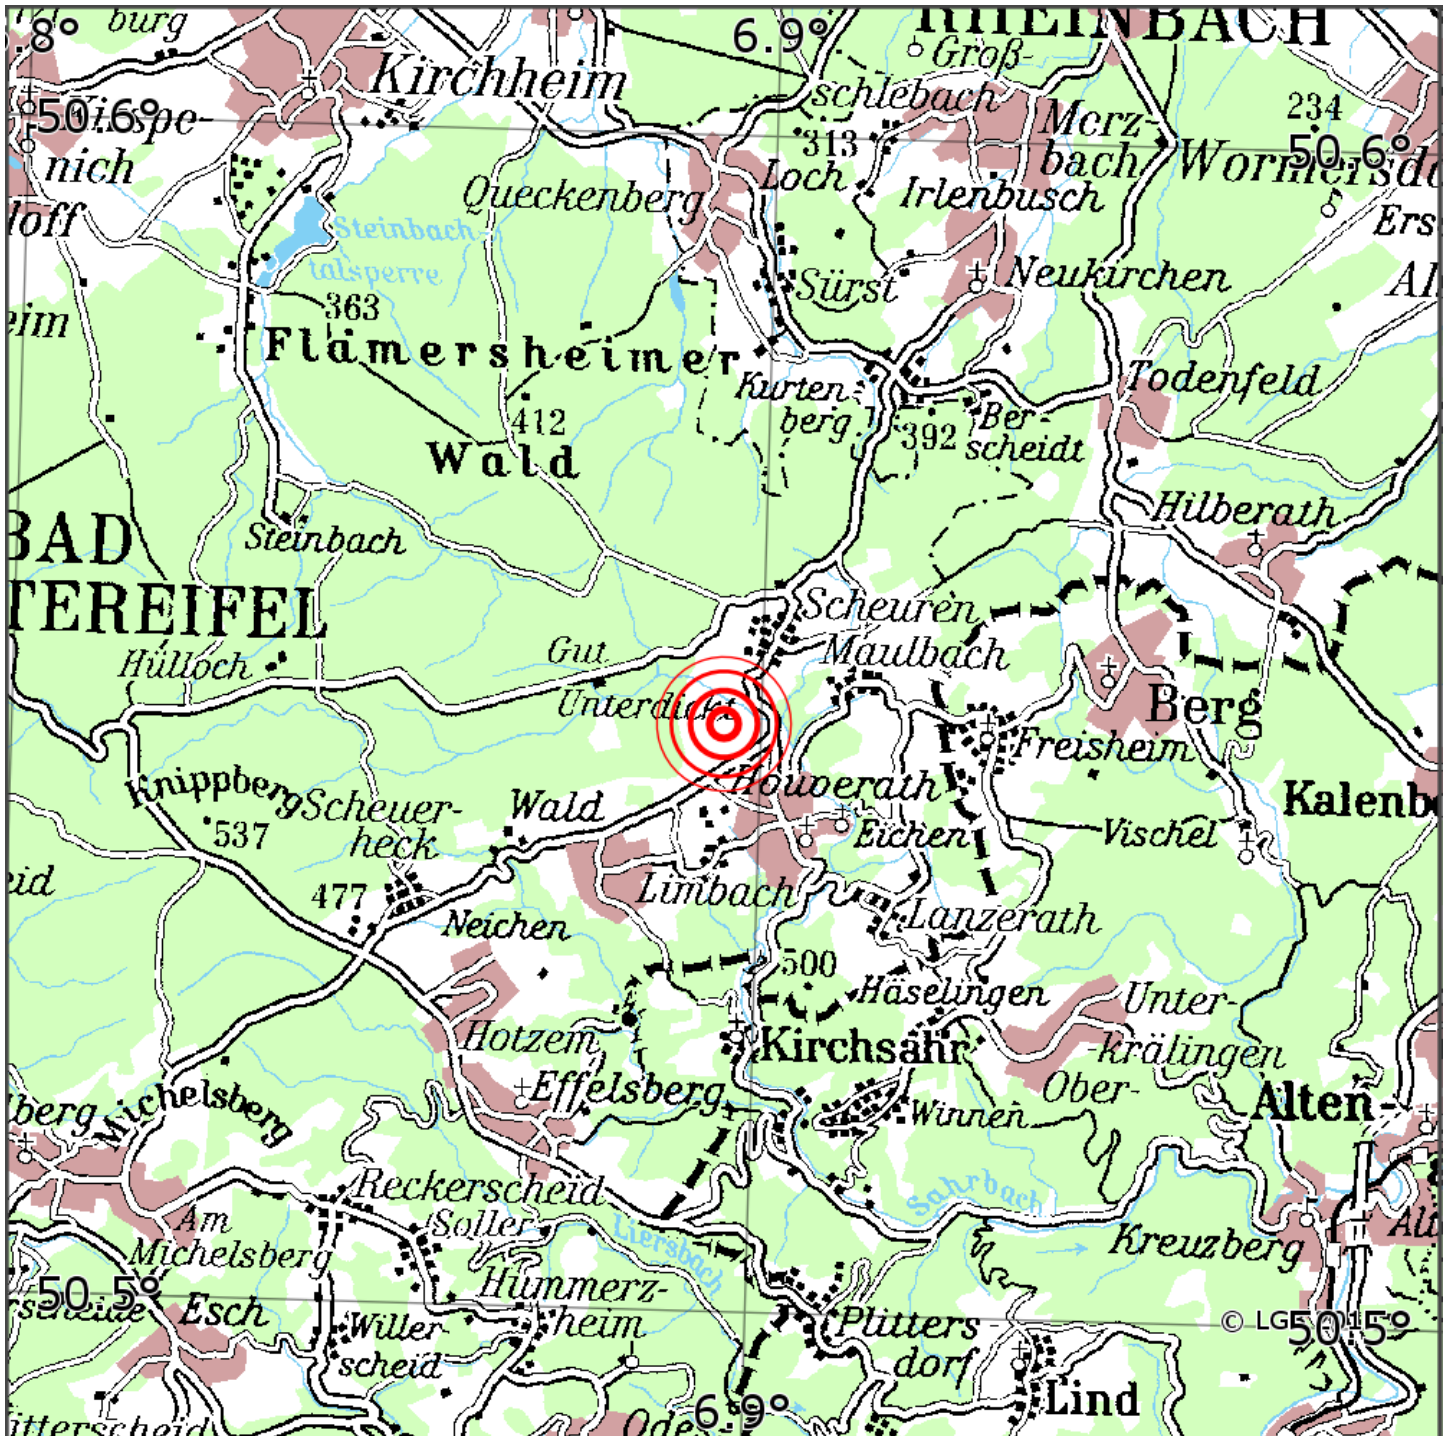

## Manuelle Erdbebenlokalisierung

Datum:	05.06.2026
Uhrzeit:	21:31:10.09
Ort:	Bad Muenstereif./Kr. Euskirchen/NRW
Lage des Epizentrums:	
Länge:	06.895
Breite:	50.550
Tiefe:	7
Magnitude:	0.8
Qualität:	A

Kartendarstellung auf Grundlage der DTK200-v ? Bundesamt für Kartographie und Geodäsie, 2010