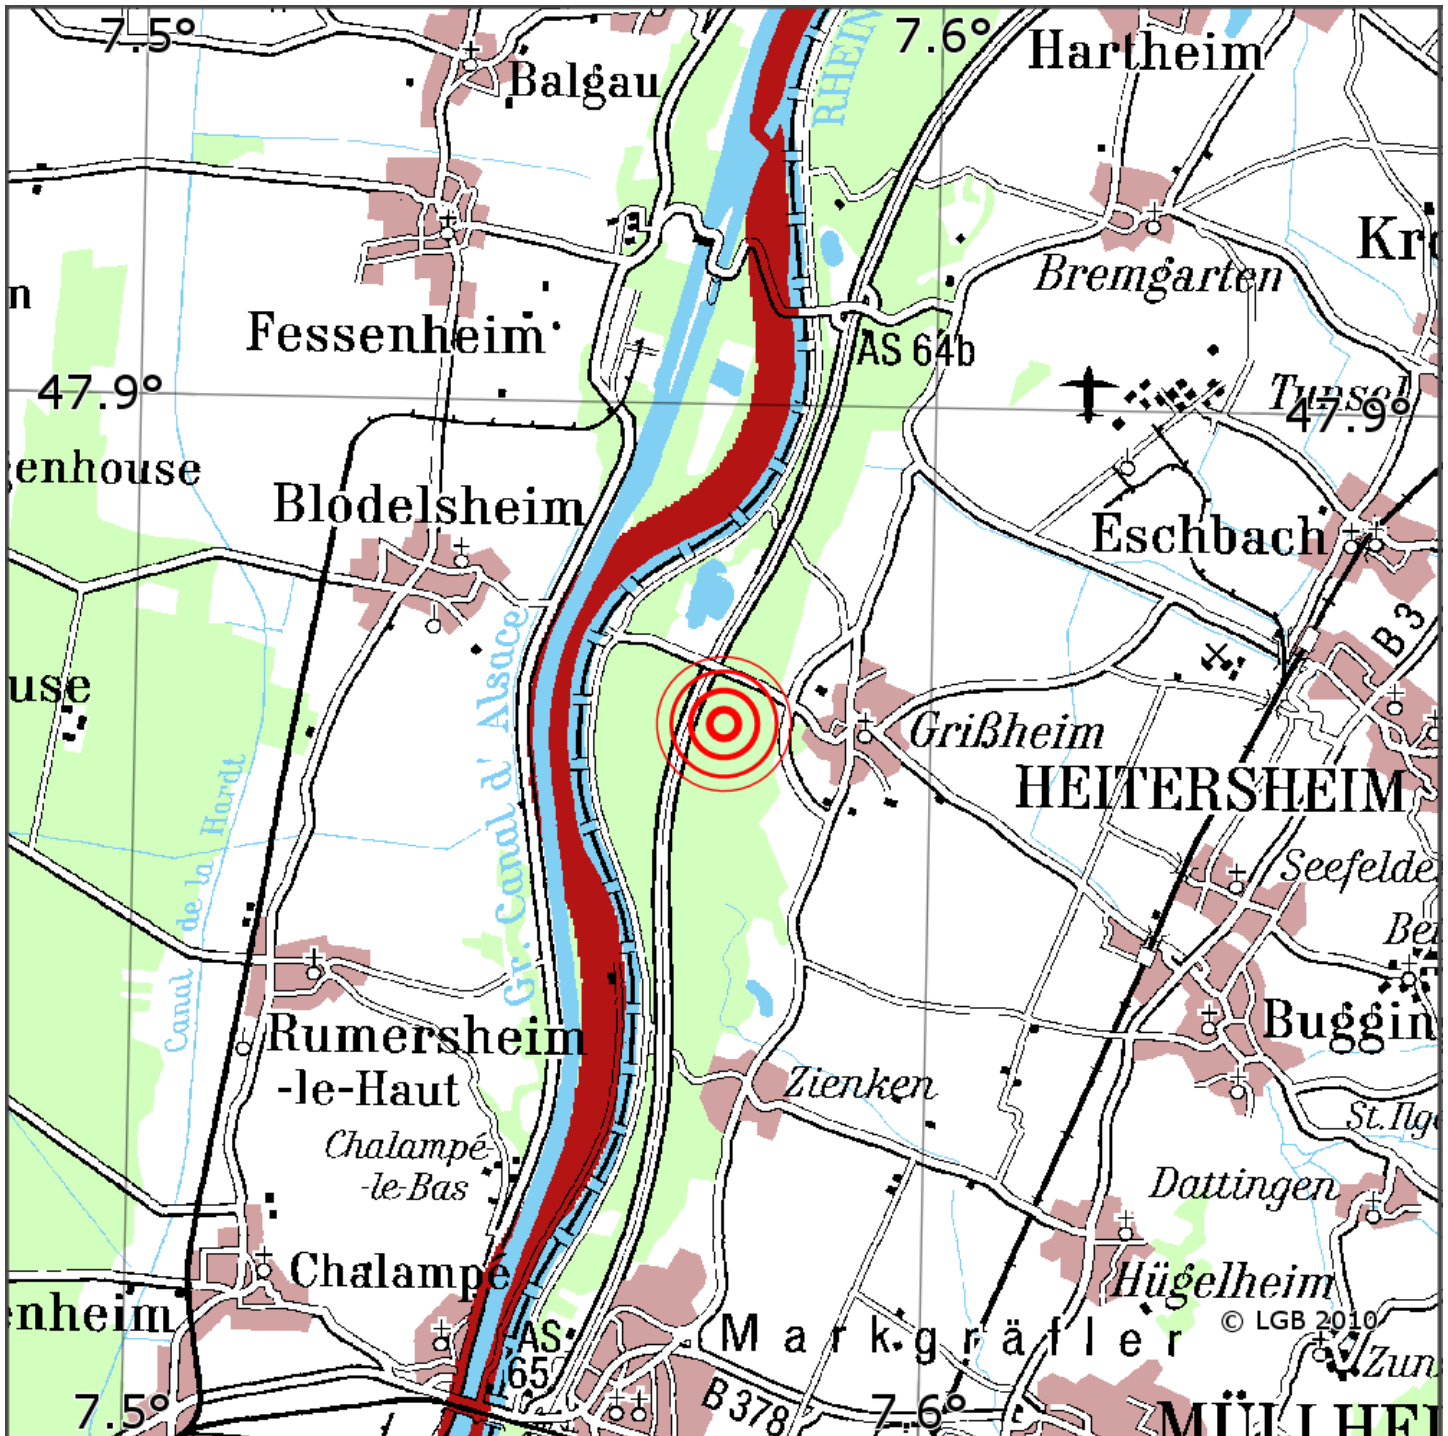

## Manuelle Erdbebenlokalisierung

|                       |                                     |
|-----------------------|-------------------------------------|
| Datum:                | 09.06.2026                          |
| Uhrzeit:              | 21:09:32.94                         |
| Ort:                  | Neuenburg/Rhein/Krs. Breisgau-H./BW |
| Lage des Epizentrums: |                                     |
| Länge:                | 07.574                              |
| Breite:               | 47.873                              |
| Tiefe:                | 6                                   |
| Magnitude:            | 1.6                                 |
| Qualität:             | A                                   |

Kartendarstellung auf Grundlage der DTK200-v ? Bundesamt für Kartographie und Geodäsie, 2010