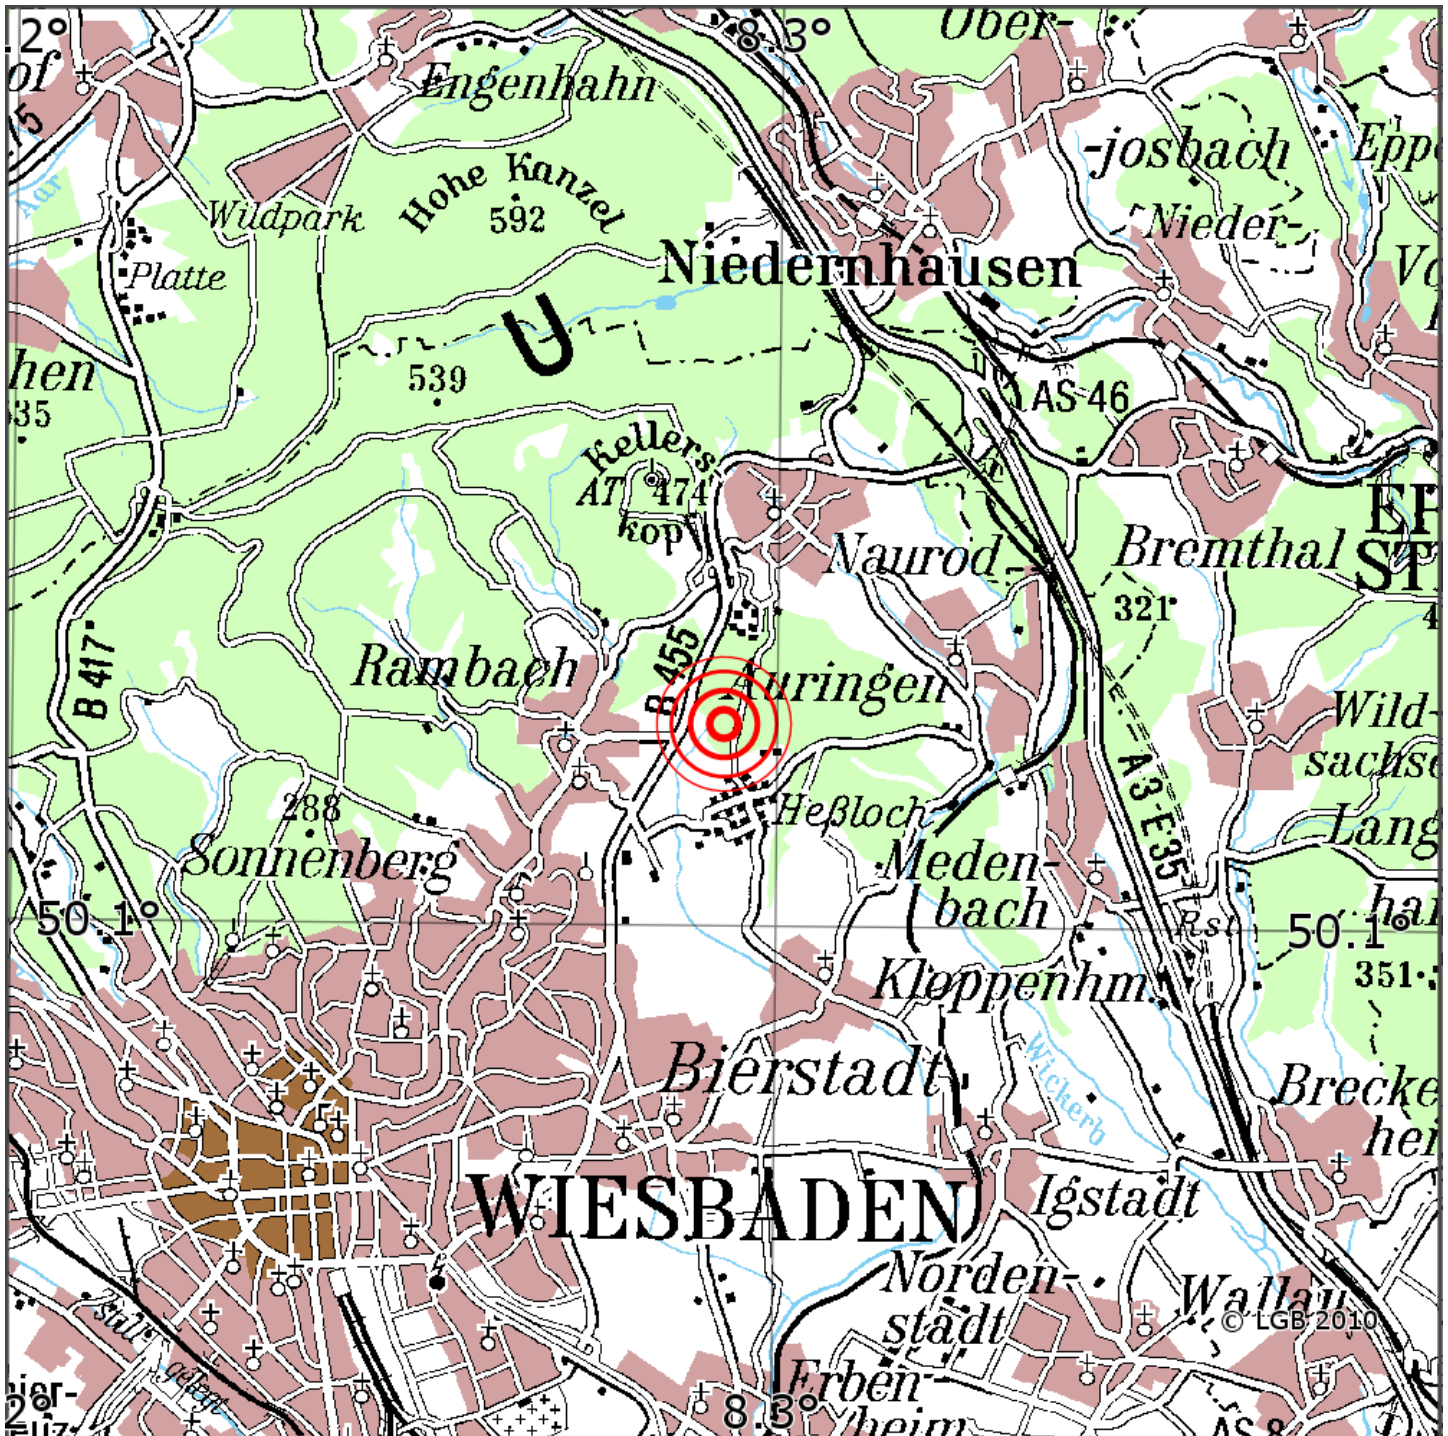

## Manuelle Erdbebenlokalisierung

Datum:	09.06.2026
Uhrzeit:	23:34:03.72
Ort:	Wiesbaden/Hessen
Lage des Epizentrums:	
Länge:	08.293
Breite:	50.117
Tiefe:	6
Magnitude:	1.4
Qualität:	A

Kartendarstellung auf Grundlage der DTK200-v ? Bundesamt für Kartographie und Geodäsie, 2010