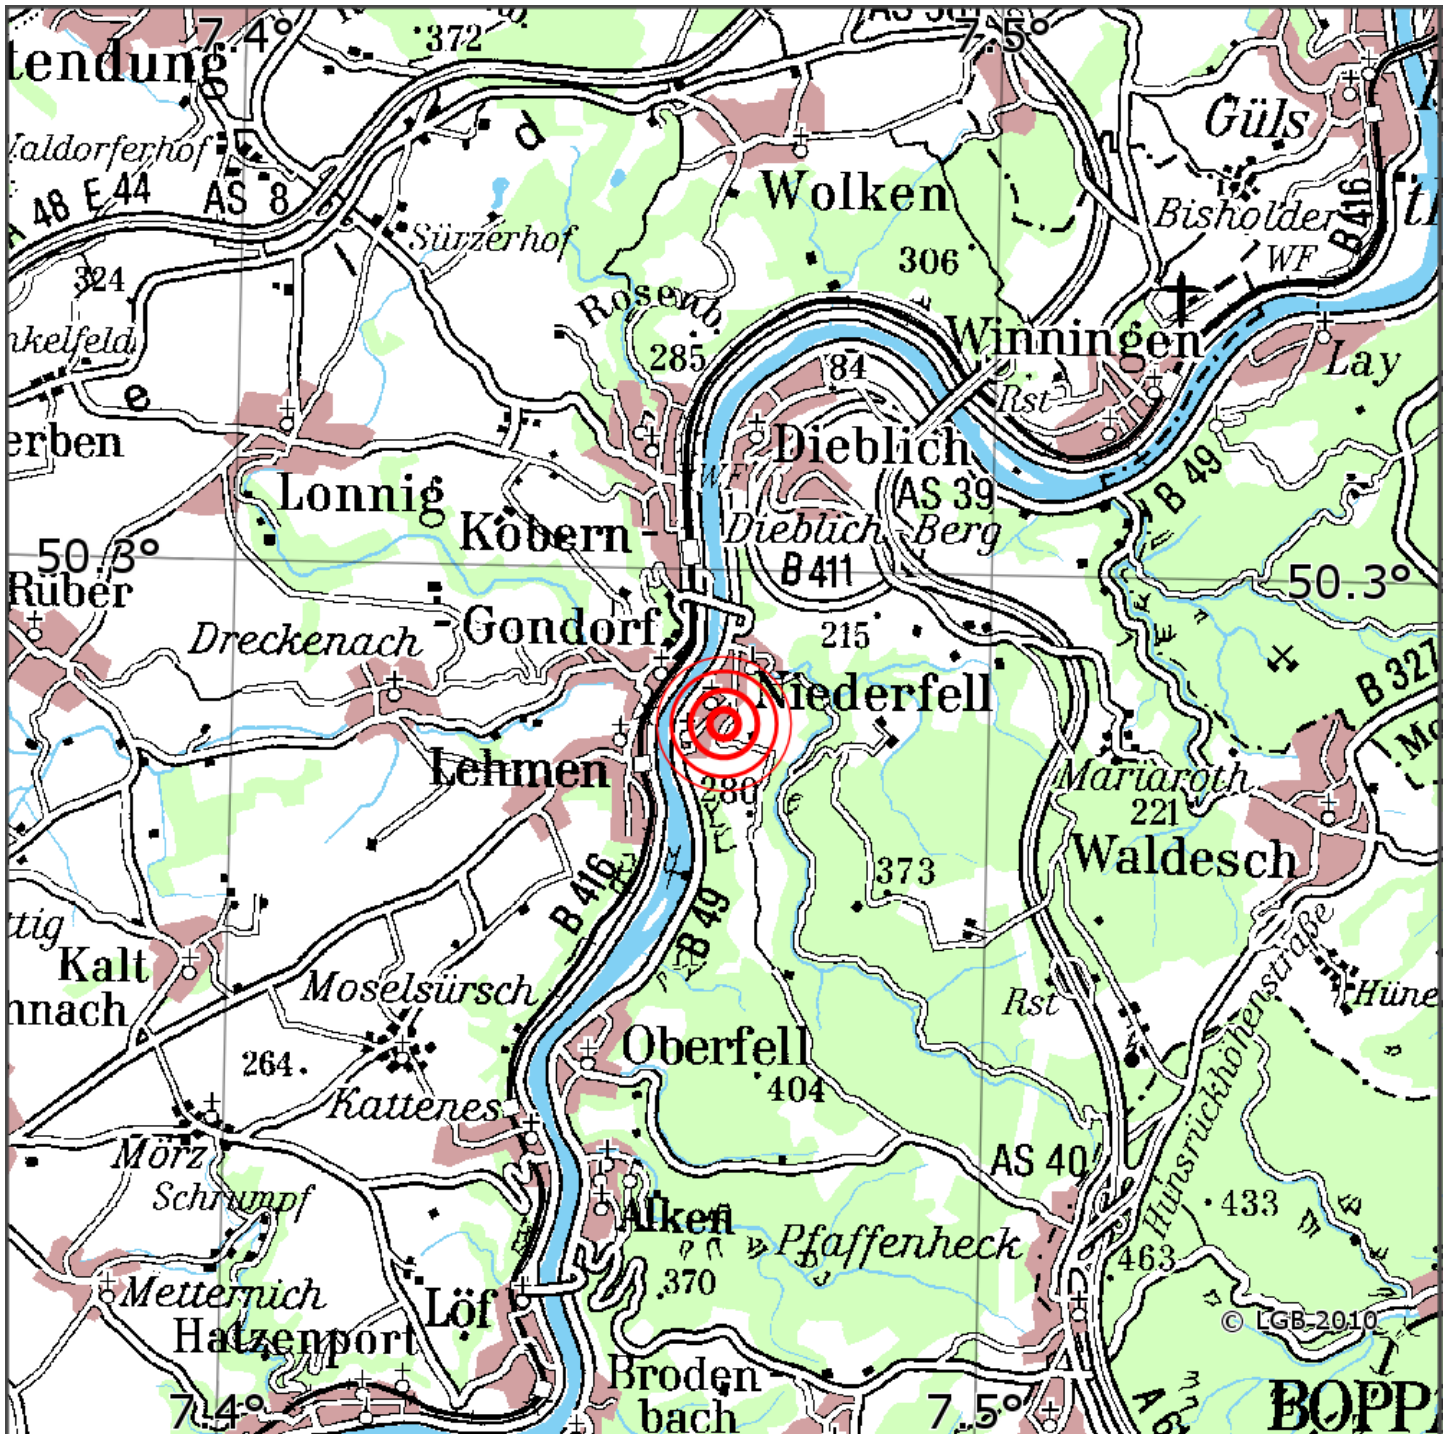

## Manuelle Erdbebenlokalisierung

Datum:	10.06.2026
Uhrzeit:	05:31:39.71
Ort:	Niederfell/Lkrs. Mayen-Koblenz/RLP
Lage des Epizentrums:	
Länge:	07.465
Breite:	50.287
Tiefe:	12
Magnitude:	0.5
Qualität:	A

Kartendarstellung auf Grundlage der DTK200-v ? Bundesamt für Kartographie und Geodäsie, 2010