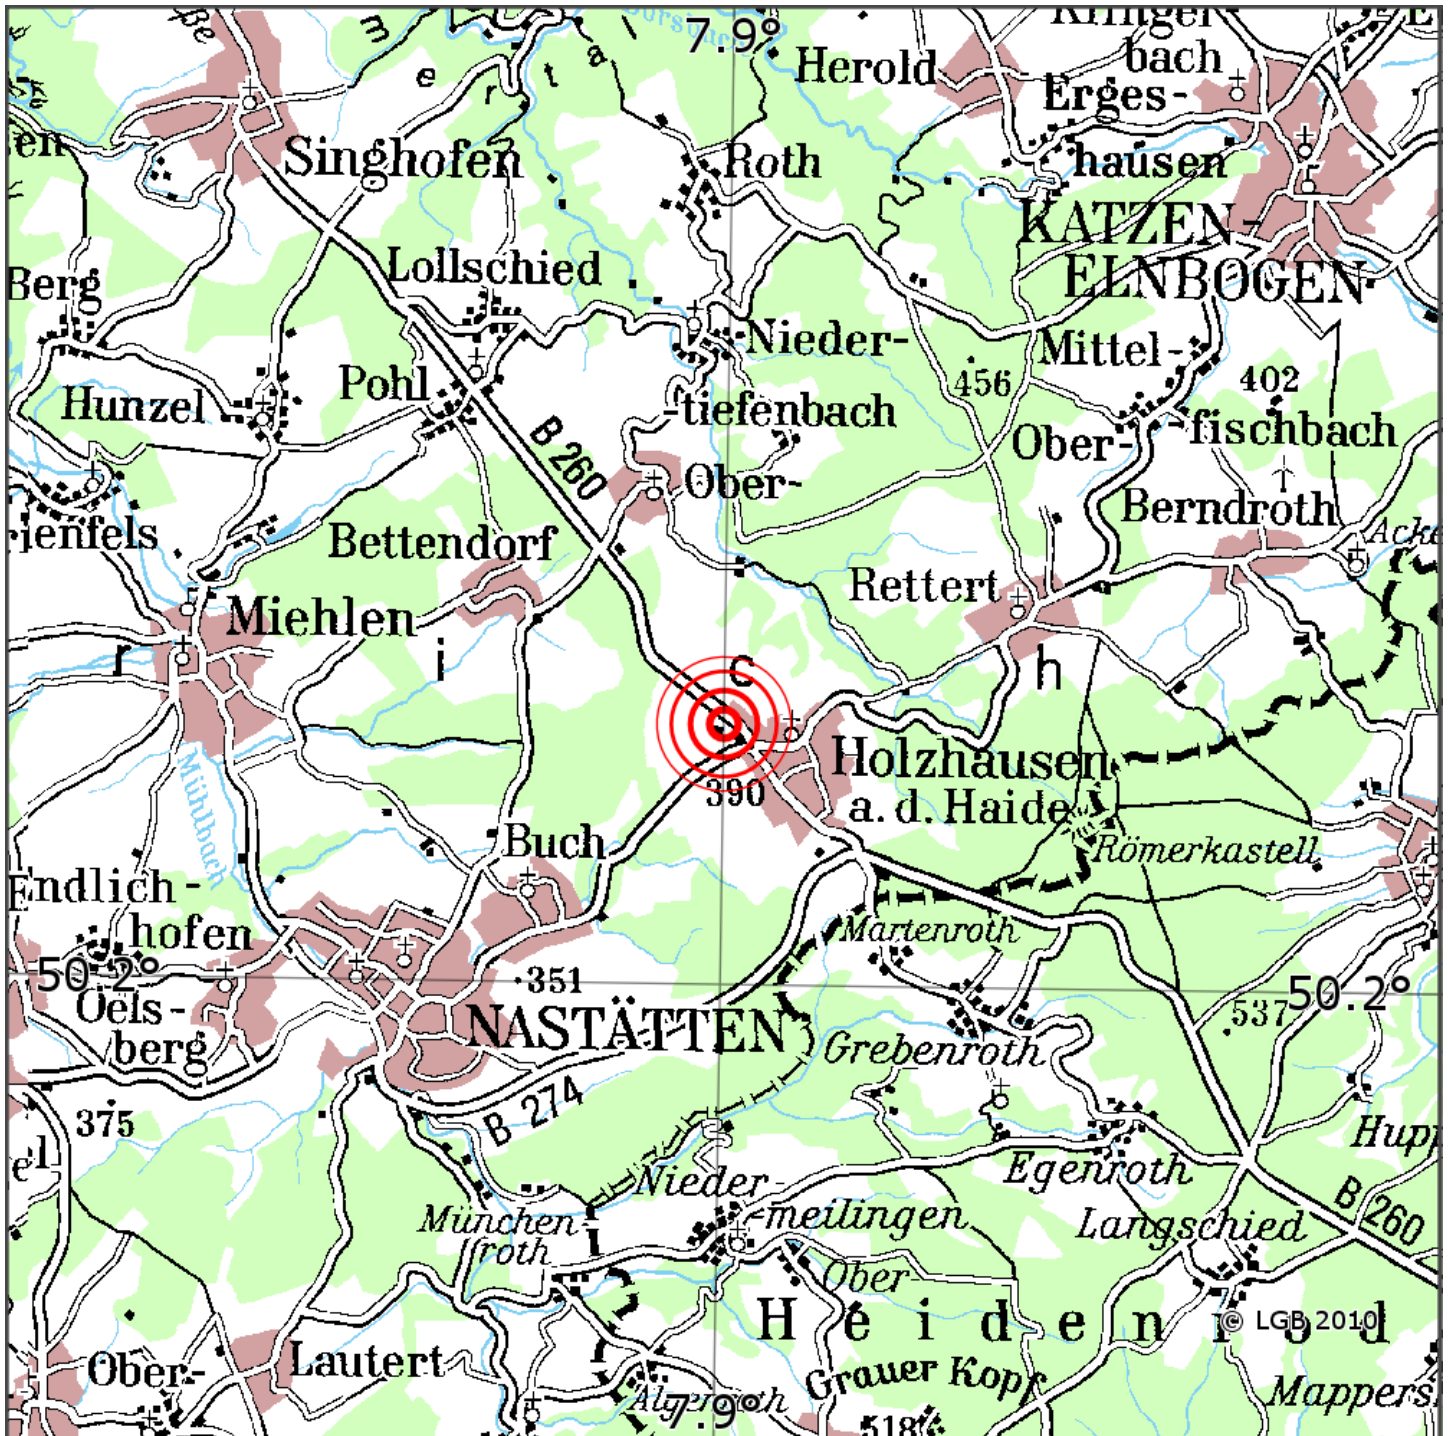

## Manuelle Erdbebenlokalisierung

Datum:	10.06.2026
Uhrzeit:	06:16:42.81
Ort:	Holzhausen/Rhein-Lahn-Kreis/RLP
Lage des Epizentrums:	
Länge:	07.900
Breite:	50.222
Tiefe:	6
Magnitude:	1.0
Qualität:	A

Kartendarstellung auf Grundlage der DTK200-v ? Bundesamt für Kartographie und Geodäsie, 2010