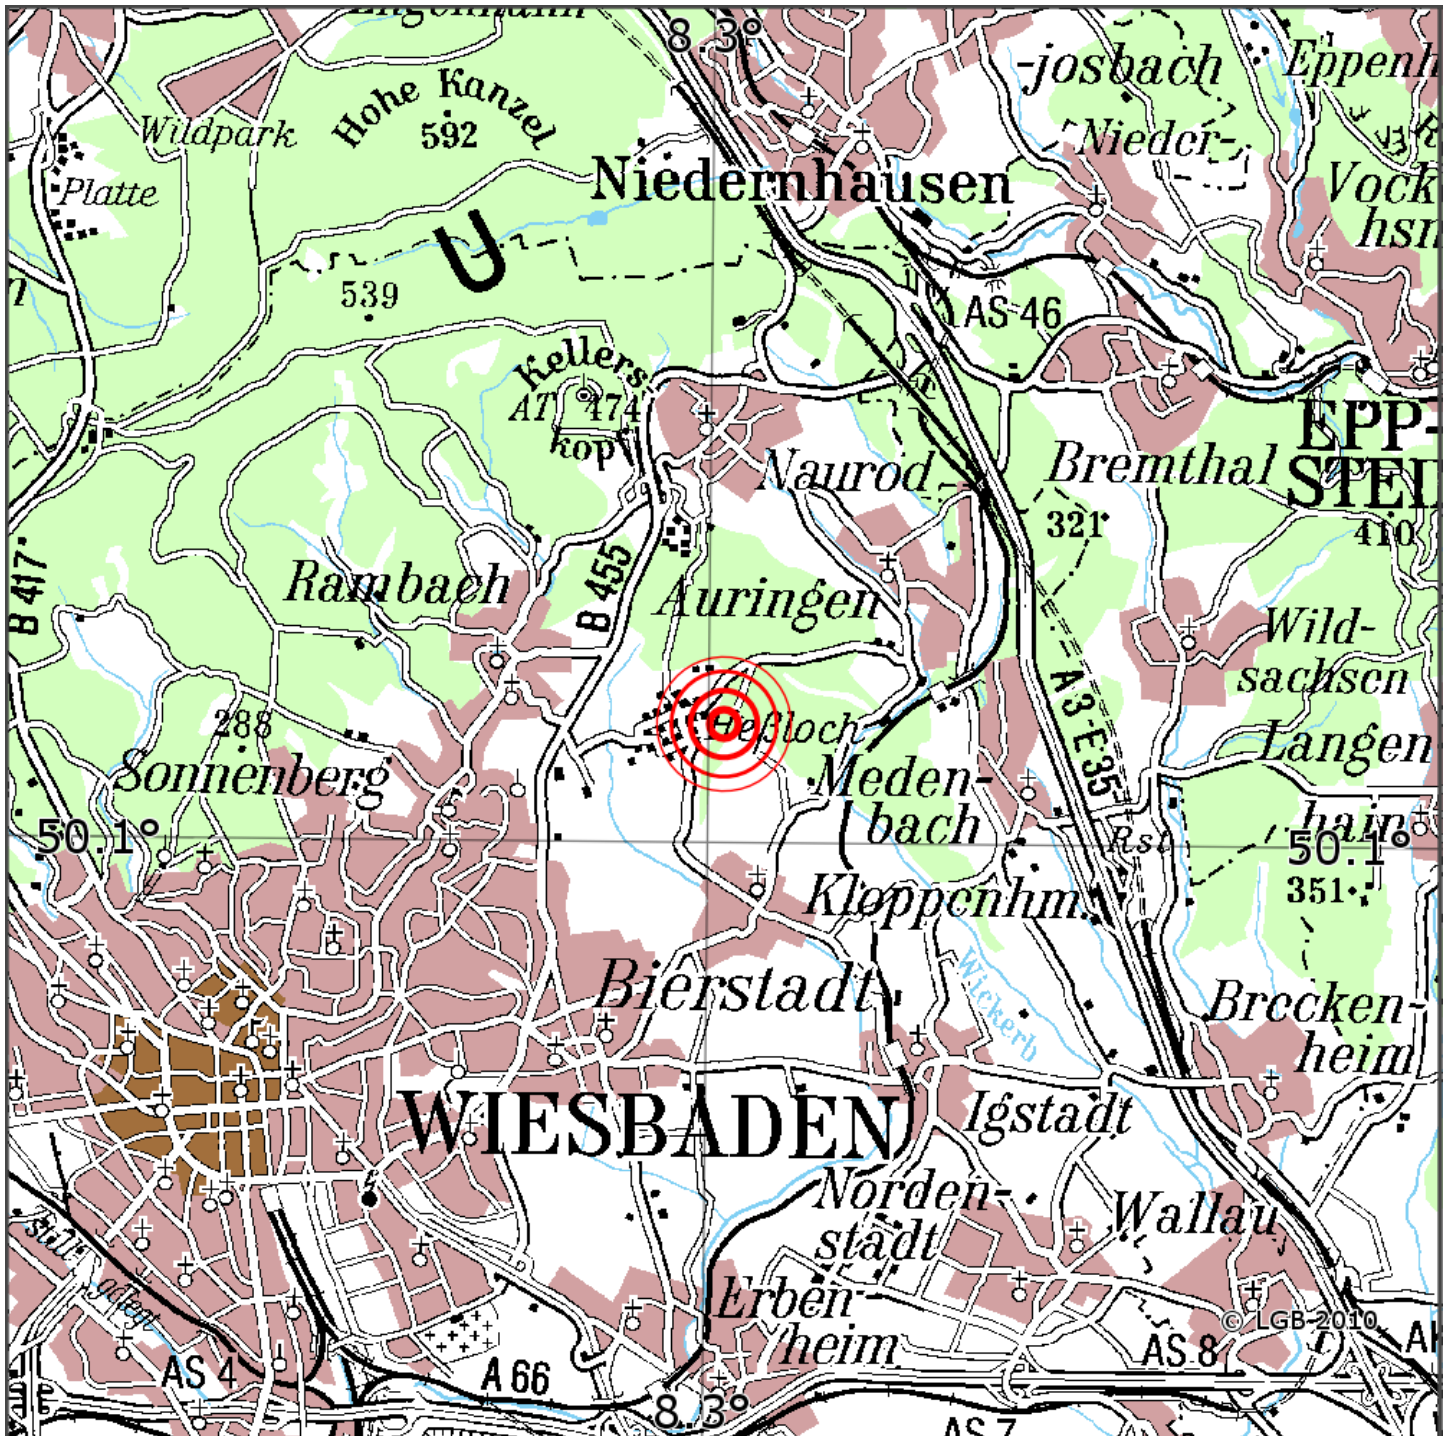

Manuelle Erdbebenlokalisierung

Datum:	10.06.2026
Uhrzeit:	20:55:53.13
Ort:	Wiesbaden/Hessen
Lage des Epizentrums:	
Länge:	08.302
Breite:	50.110
Tiefe:	3 *
Magnitude:	0.8
Qualität:	A

Kartendarstellung auf Grundlage der DTK200-v ? Bundesamt für Kartographie und Geodäsie, 2010