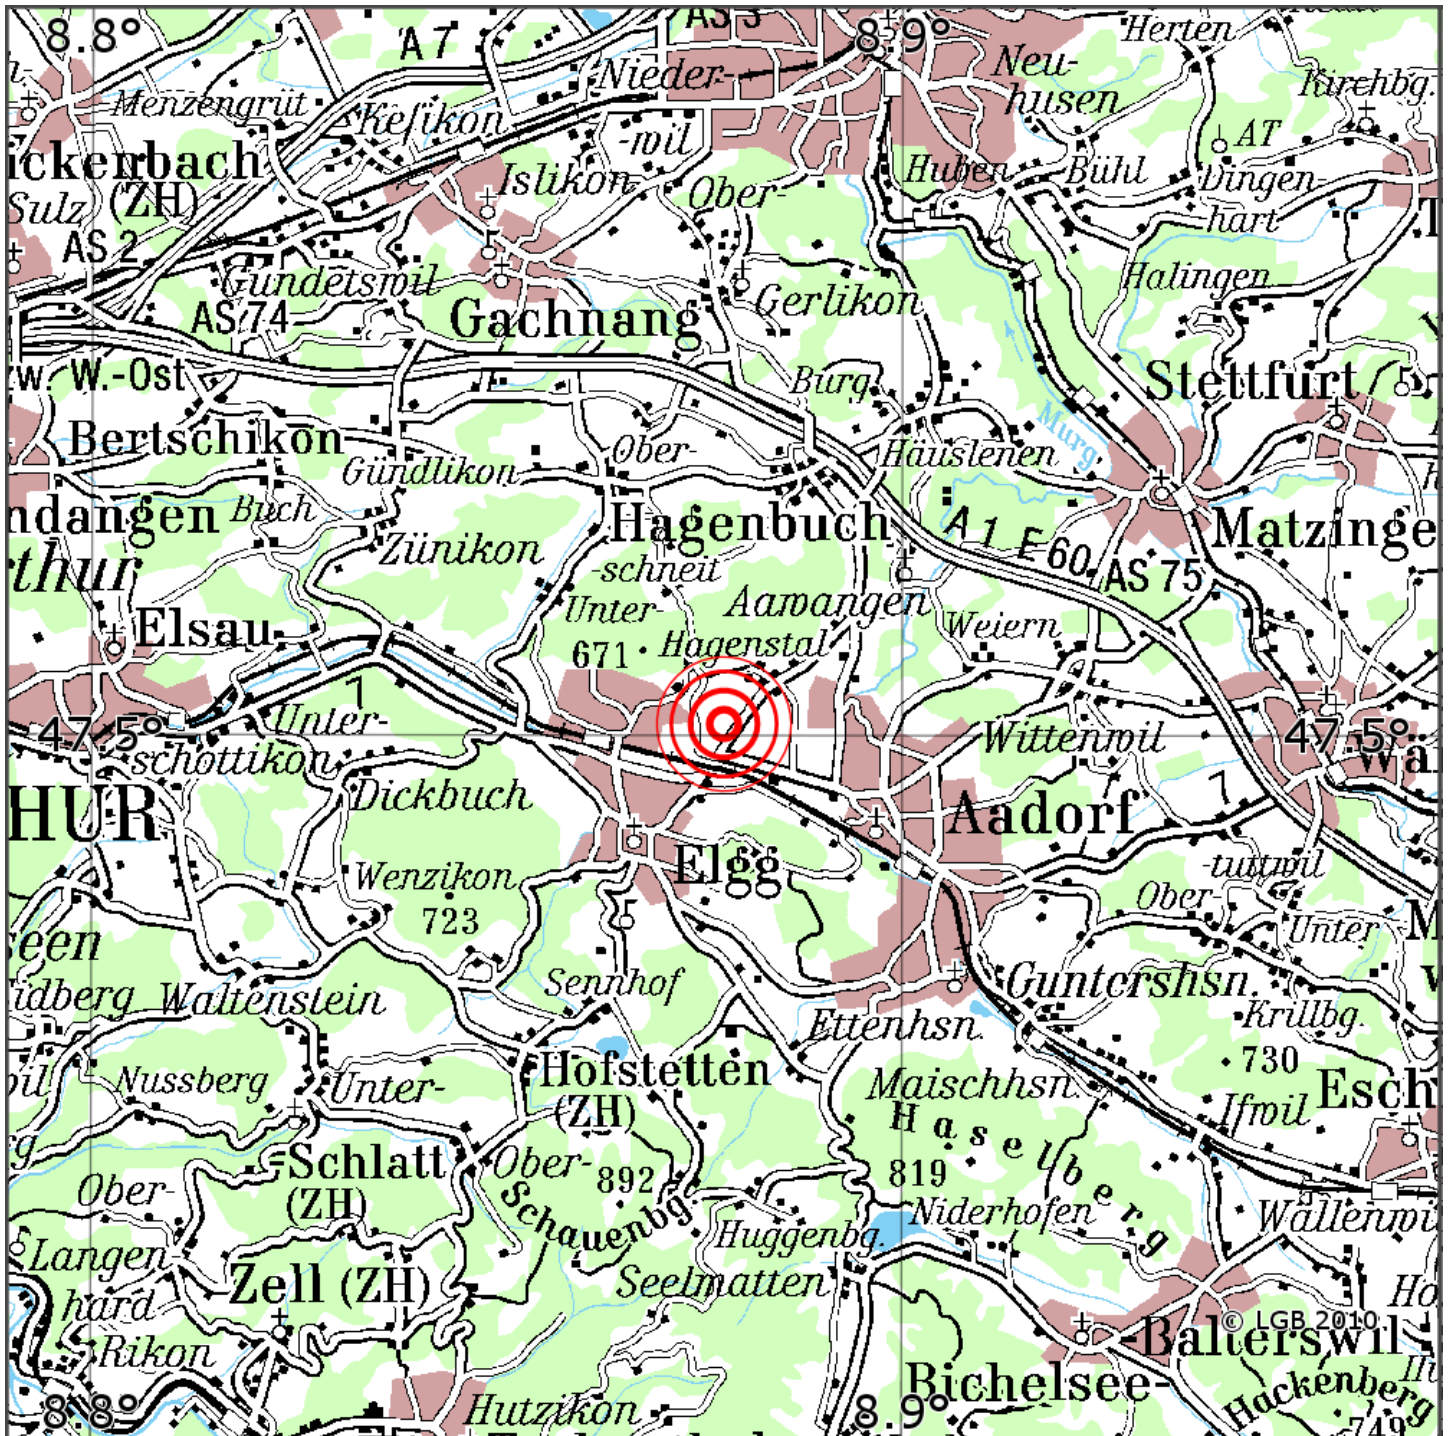

## Manuelle Erdbebenlokalisierung

Datum:	12.06.2026
Uhrzeit:	00:32:58.23
Ort:	Elgg/Kt. Zuerich/CH
Lage des Epizentrums:	
Länge:	08.878
Breite:	47.501
Tiefe:	14
Magnitude:	0.8
Qualität:	A

Kartendarstellung auf Grundlage der DTK200-v ? Bundesamt für Kartographie und Geodäsie, 2010