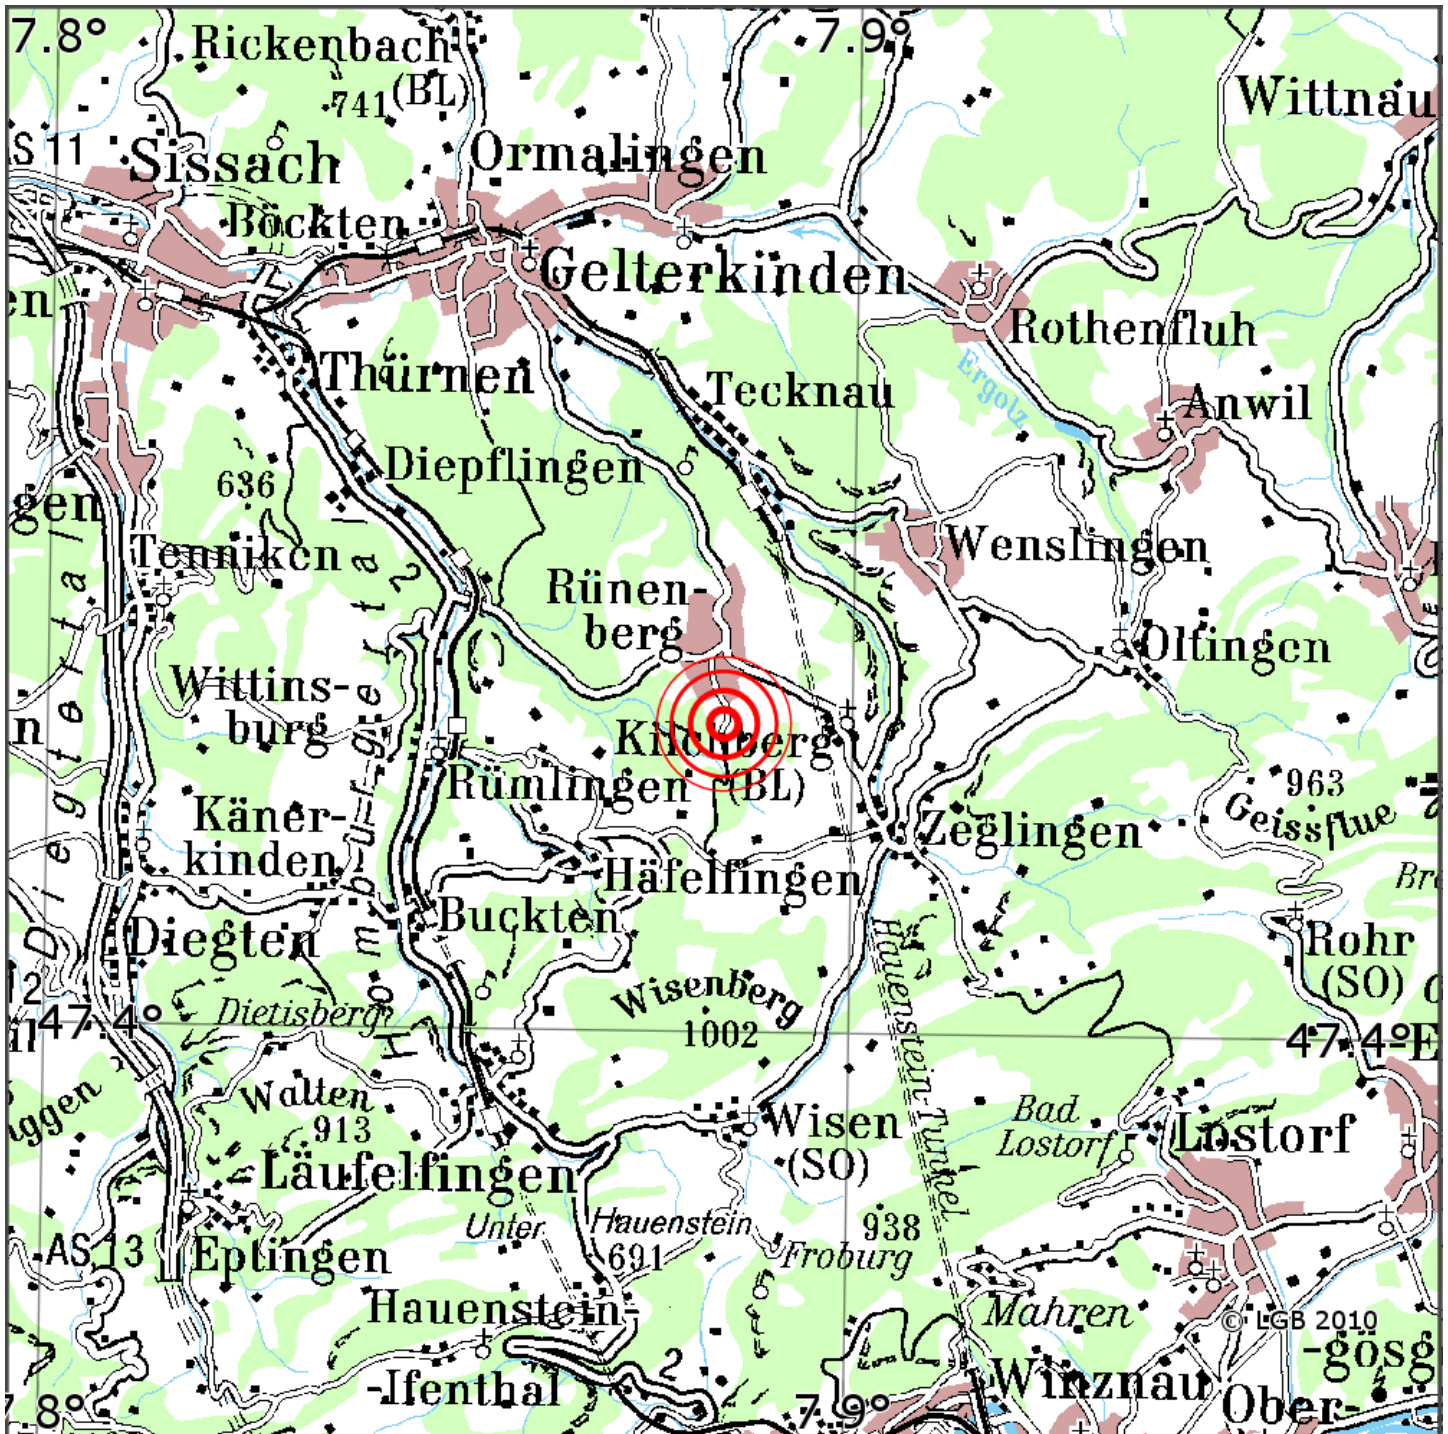

Manuelle Erdbebenlokalisierung

Datum:	13.06.2026
Uhrzeit:	12:35:56.95
Ort:	Ruenenberg/Kt. Basel-Land/CH
Lage des Epizentrums:	
Länge:	07.884
Breite:	47.426
Tiefe:	8
Magnitude:	2.1
Qualität:	A

Kartendarstellung auf Grundlage der DTK200-v ? Bundesamt für Kartographie und Geodäsie, 2010