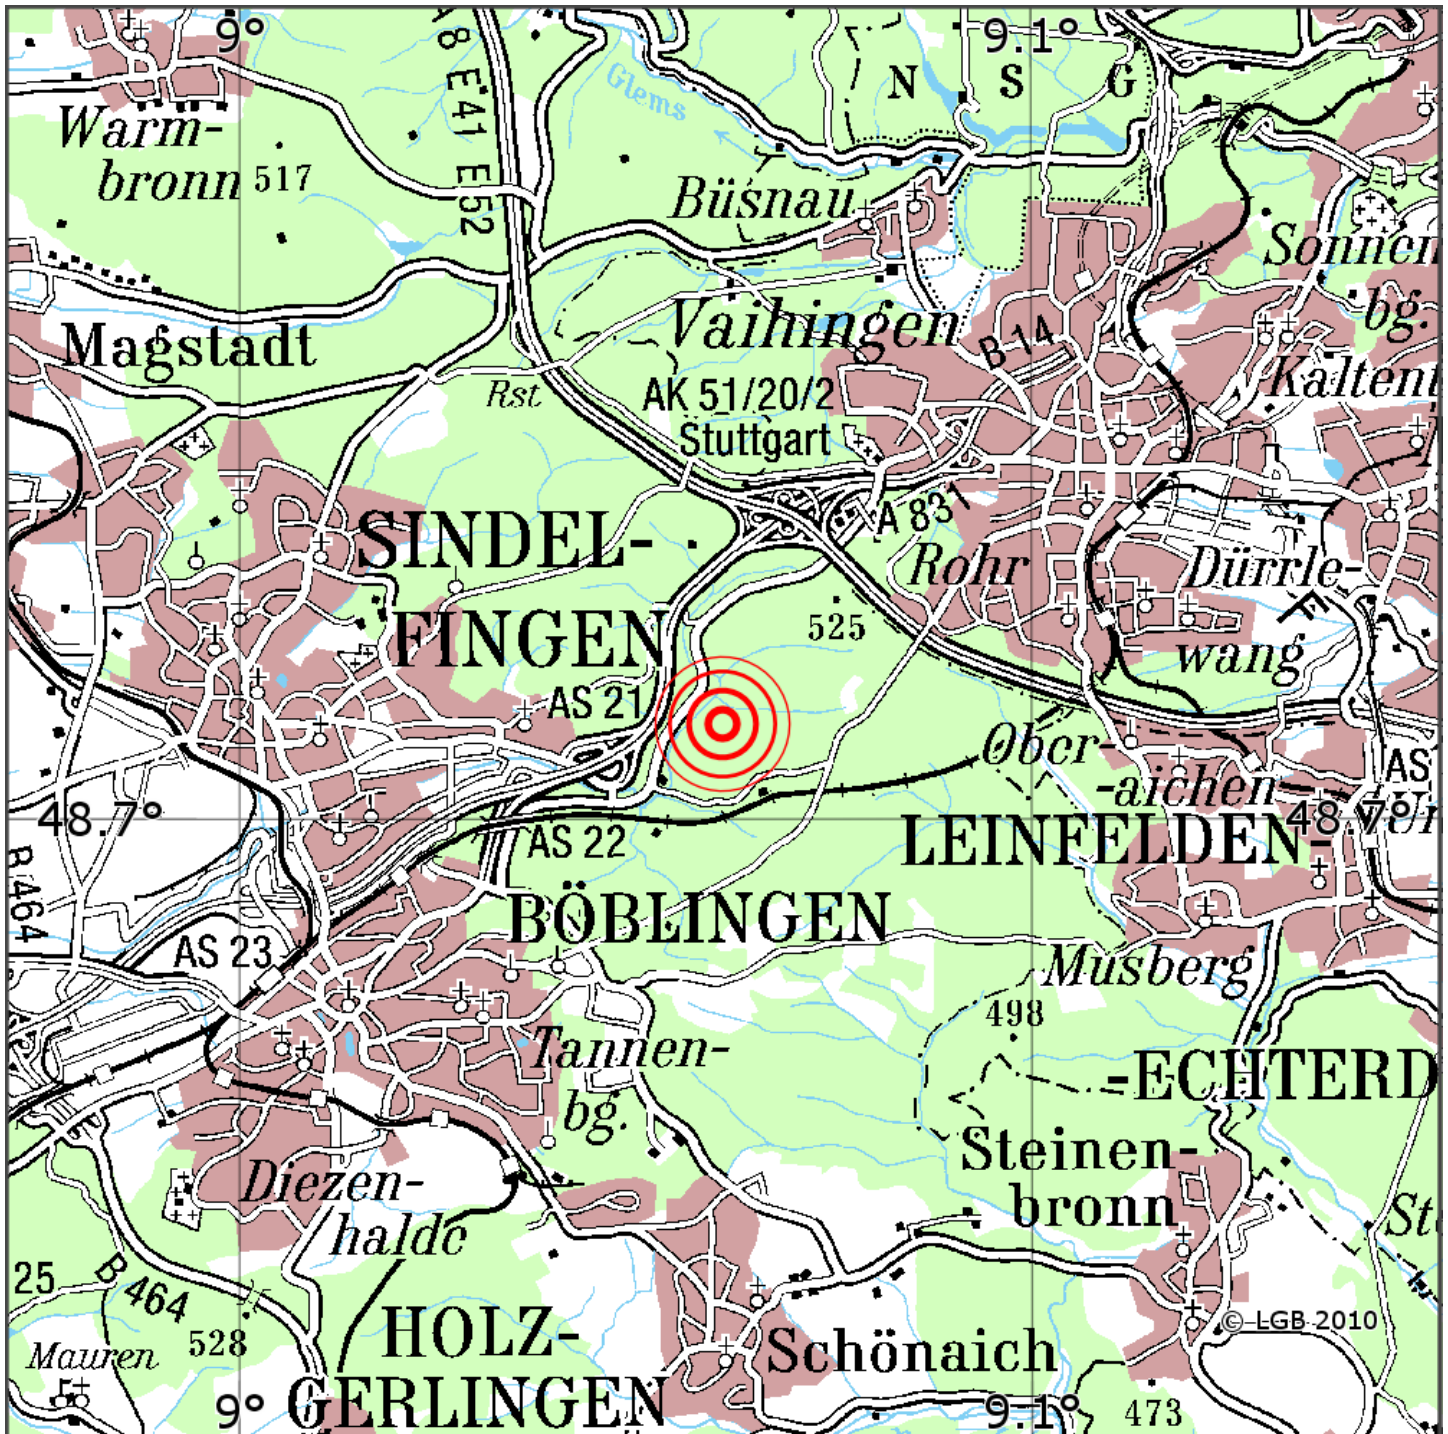

Manuelle Erdbebenlokalisierung

Datum:	13.06.2026
Uhrzeit:	21:23:56.32
Ort:	Sindelfingen/Lkrs. Boeblingen/BW
Lage des Epizentrums:	
Länge:	09.061
Breite:	48.708
Tiefe:	5
Magnitude:	0.8
Qualität:	A

Kartendarstellung auf Grundlage der DTK200-v ? Bundesamt für Kartographie und Geodäsie, 2010