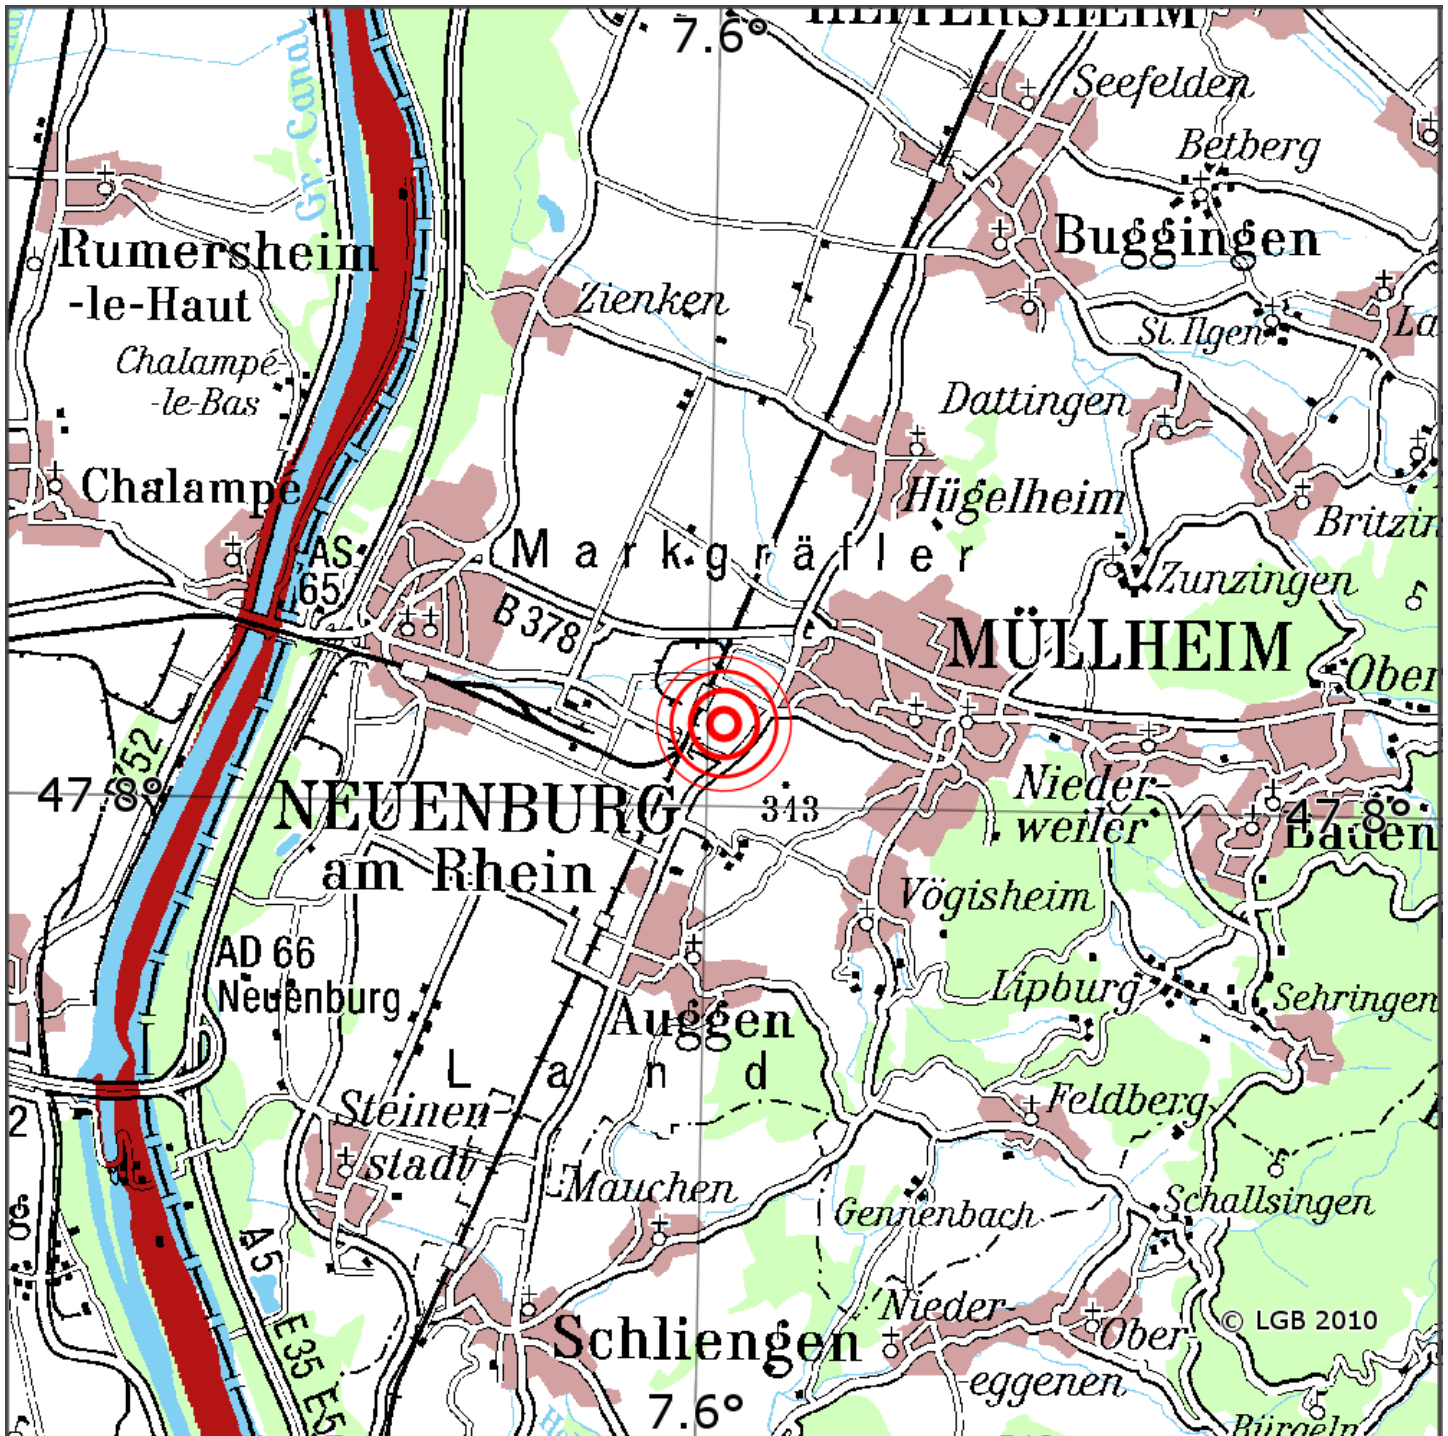

Manuelle Erdbebenlokalisierung

Datum:	14.06.2026
Uhrzeit:	01:21:17.10
Ort:	Muellheim/Lkrs. Breisgau-Hoch./BW
Lage des Epizentrums:	
Länge:	07.602
Breite:	47.807
Tiefe:	18
Magnitude:	0.8
Qualität:	A

Kartendarstellung auf Grundlage der DTK200-v ? Bundesamt für Kartographie und Geodäsie, 2010