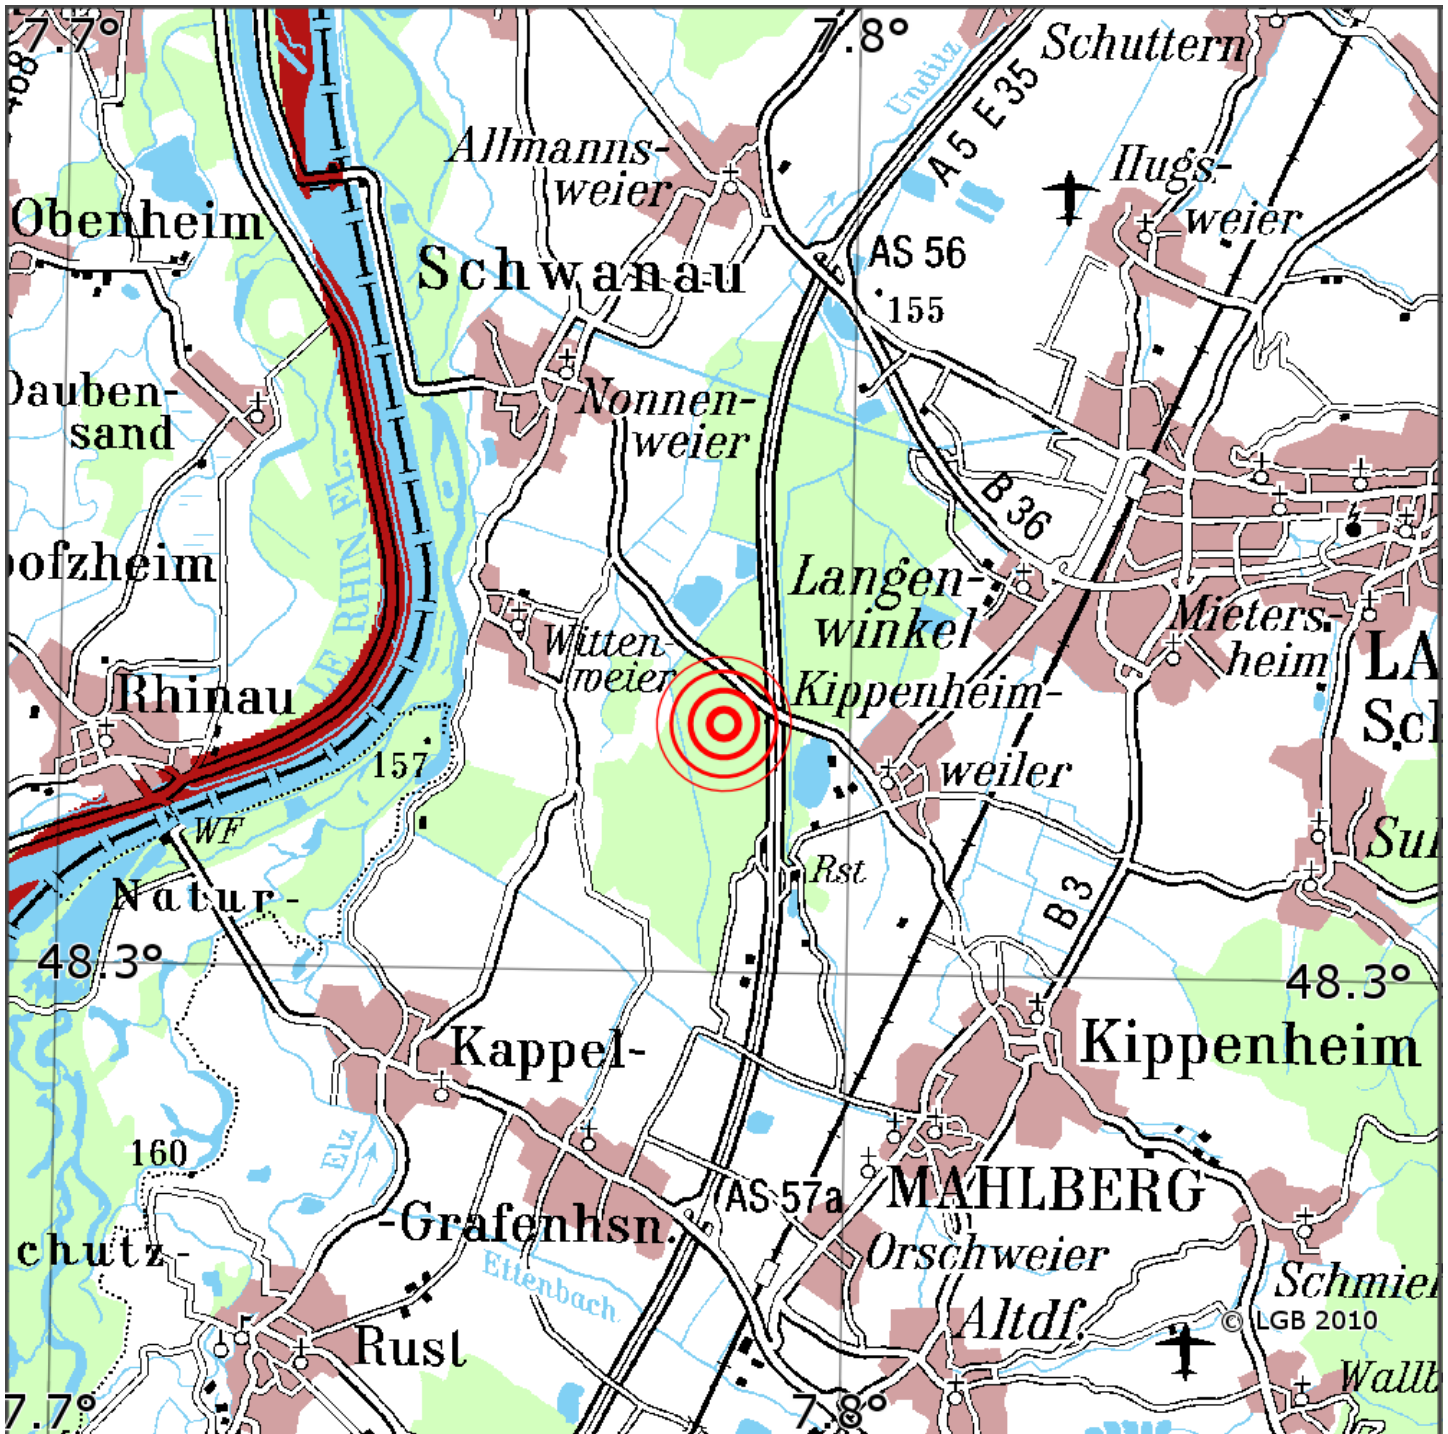

Manuelle Erdbebenlokalisierung

Datum:	14.06.2026
Uhrzeit:	13:16:35.59
Ort:	Mahlberg/Ortenaukreis/BW
Lage des Epizentrums:	
Länge:	07.784
Breite:	48.321
Tiefe:	11
Magnitude:	0.8
Qualität:	A

Kartendarstellung auf Grundlage der DTK200-v ? Bundesamt für Kartographie und Geodäsie, 2010