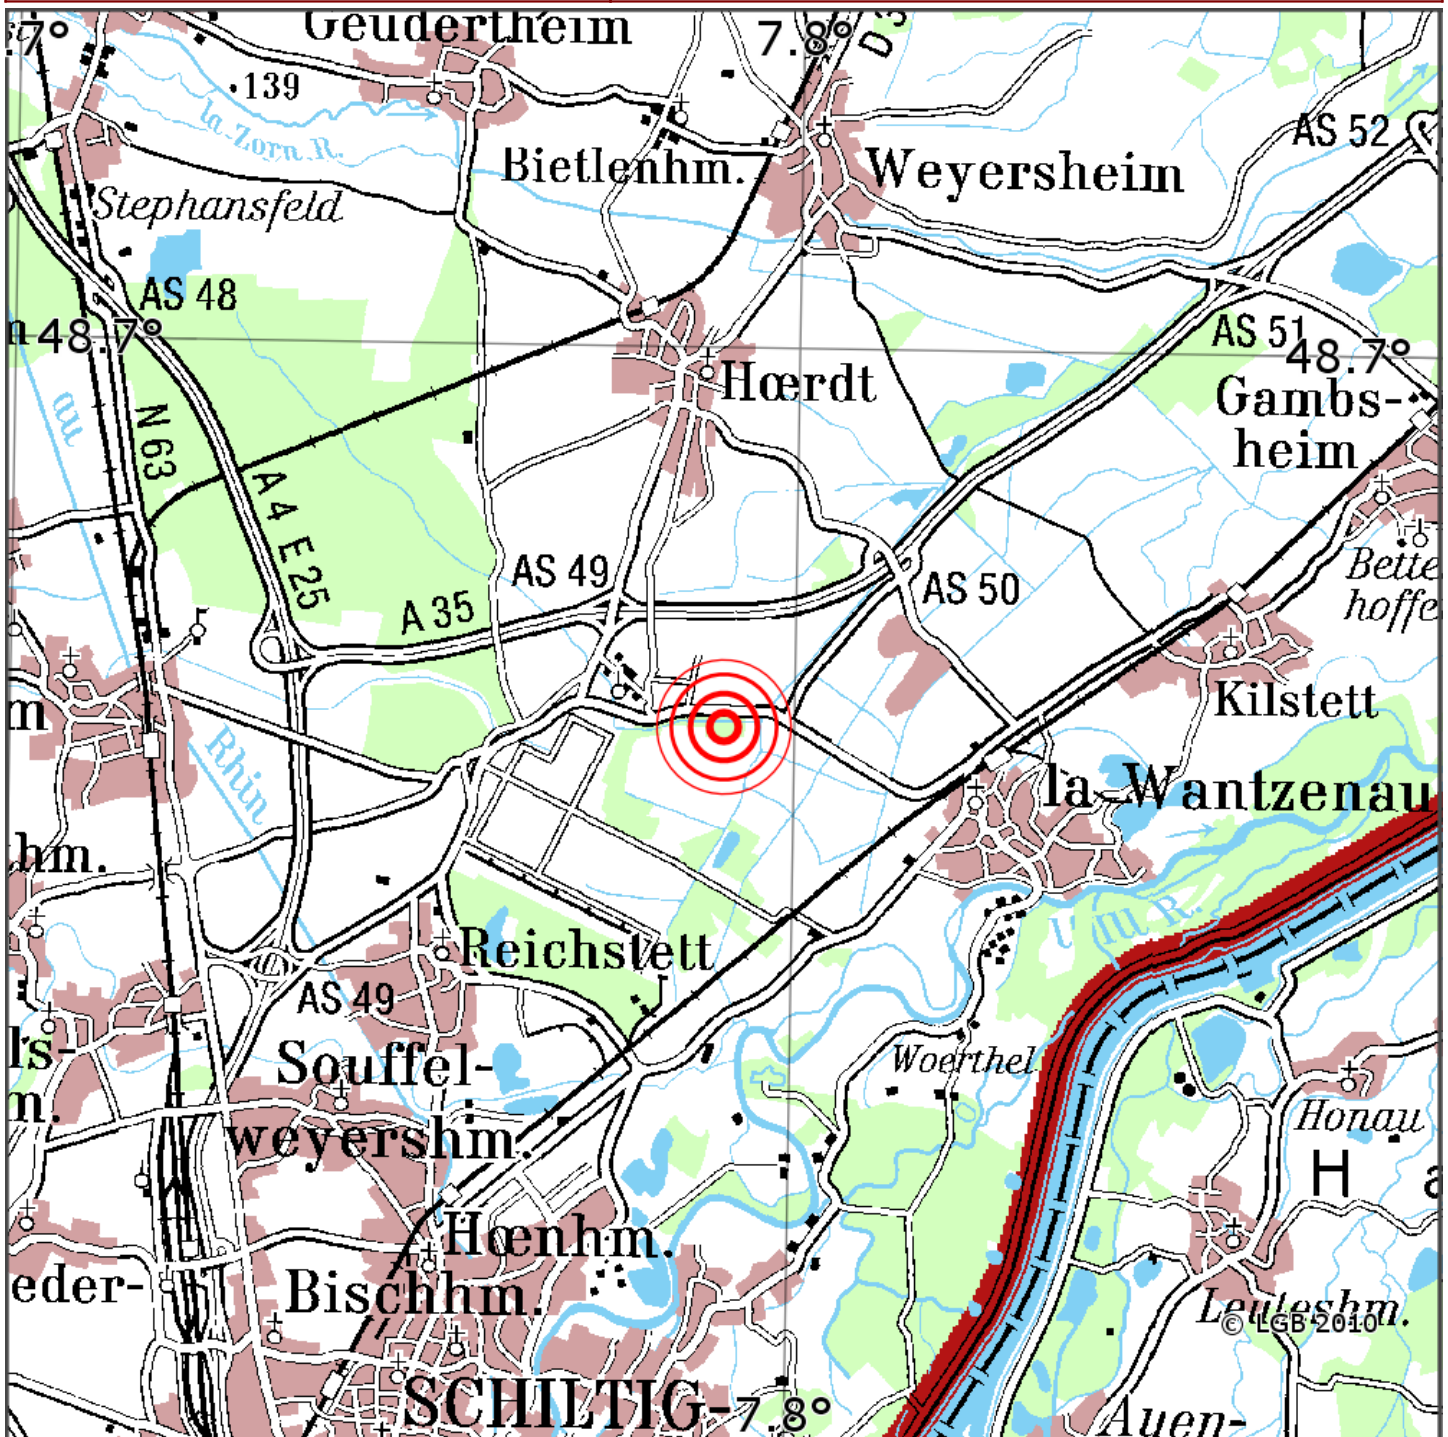

Manuelle Erdbebenlokalisierung

Datum:	17.06.2026
Uhrzeit:	10:10:05.36
Ort:	Vendenheim/Dep. Bas-Rhin/F
Lage des Epizentrums:	
Länge:	07.791
Breite:	48.668
Tiefe:	11
Magnitude:	2.7
Qualität:	A

Kartendarstellung auf Grundlage der DTK200-v ? Bundesamt für Kartographie und Geodäsie, 2010