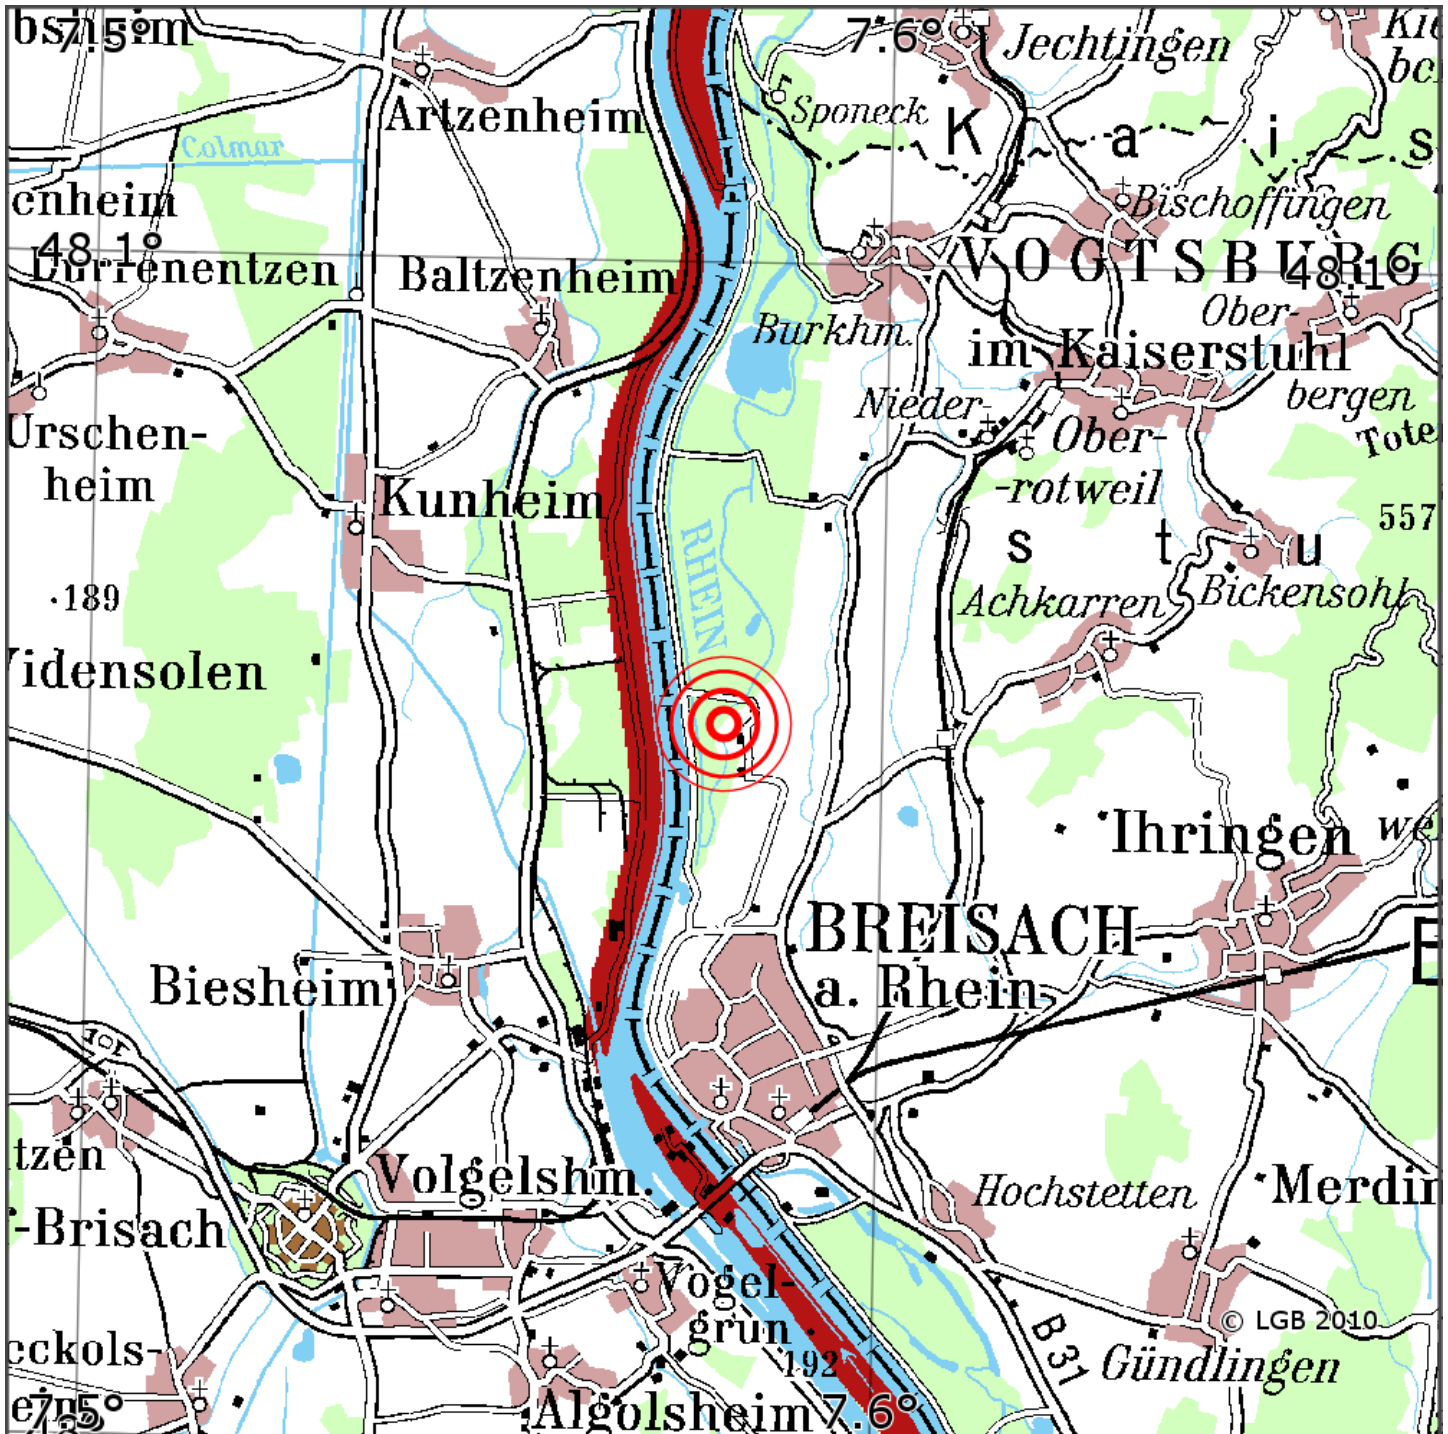

Manuelle Erdbebenlokalisierung

Datum:	23.06.2026
Uhrzeit:	05:41:59.99
Ort:	Breisach/Lkrs. Brsg.-Hochs./BW
Lage des Epizentrums:	
Länge:	07.580
Breite:	48.061
Tiefe:	7
Magnitude:	1.2
Qualität:	A

Kartendarstellung auf Grundlage der DTK200-v ? Bundesamt für Kartographie und Geodäsie, 2010