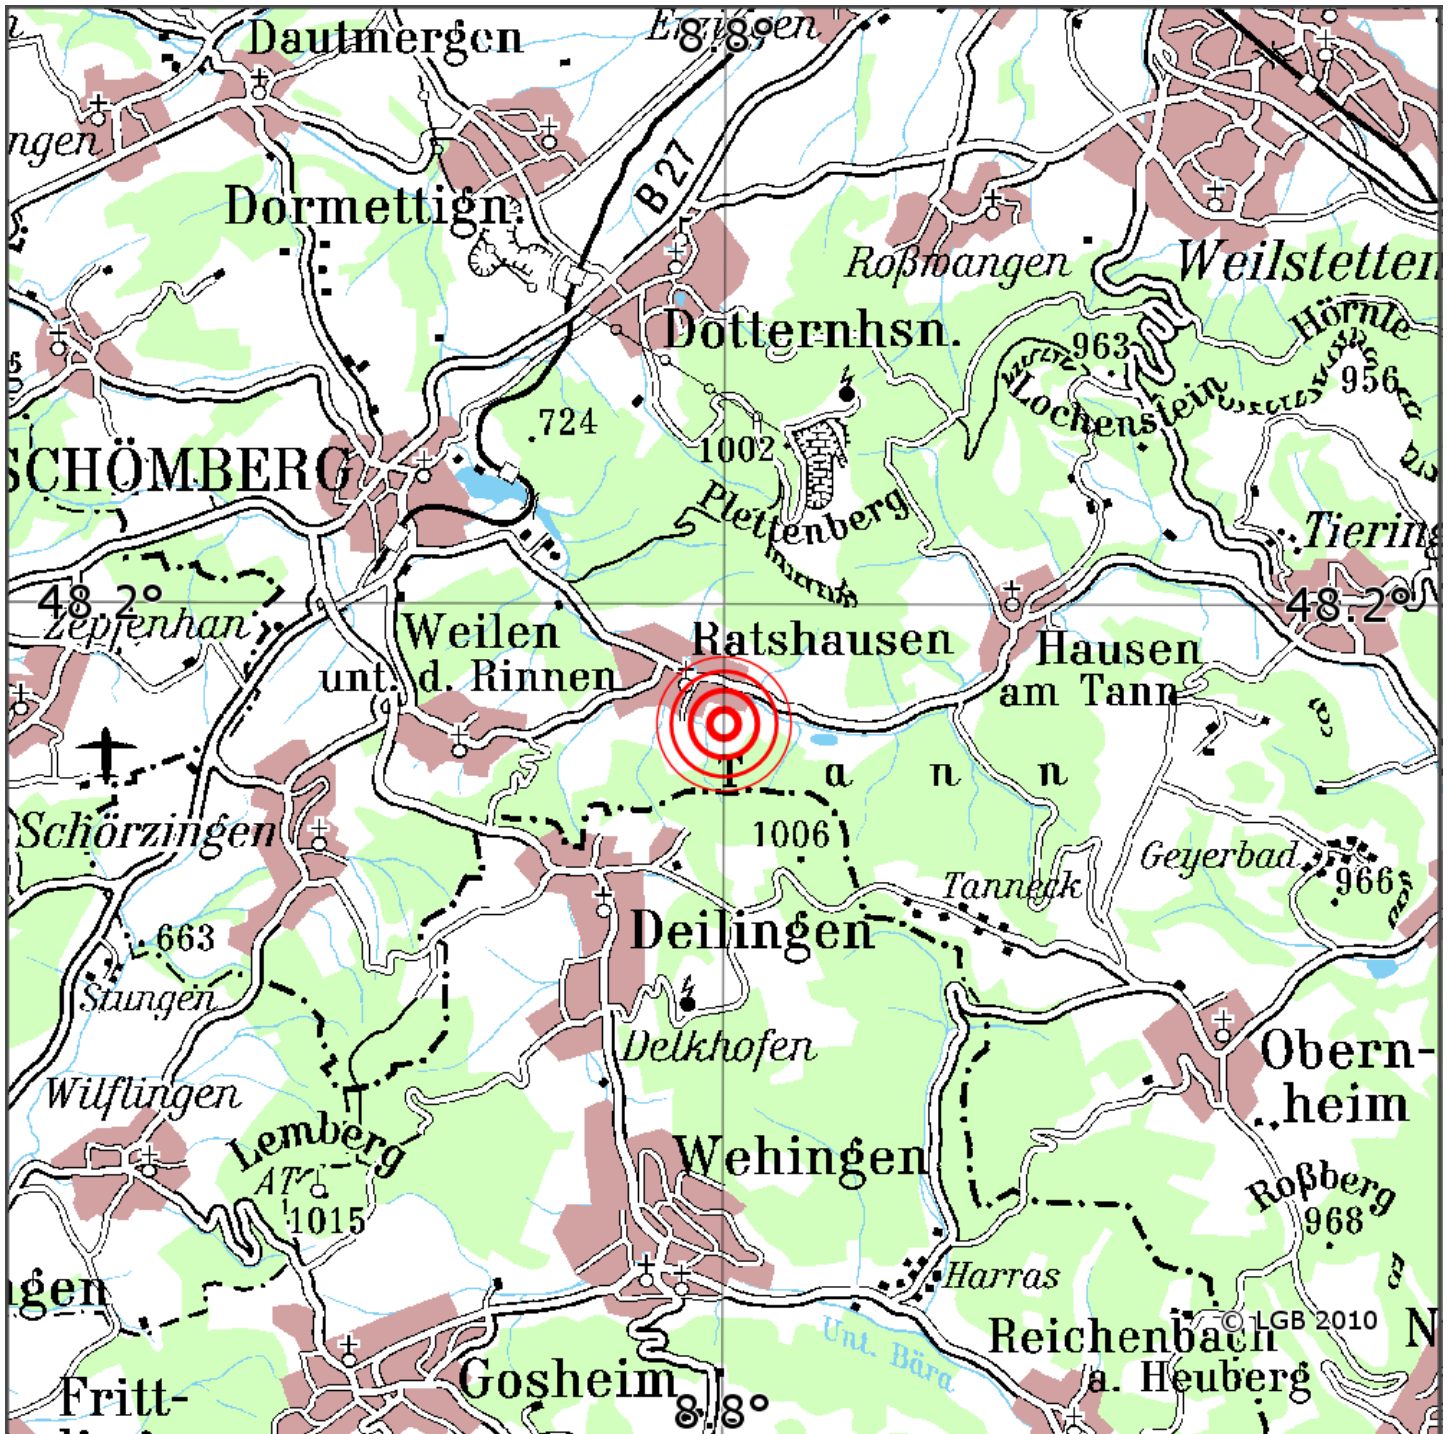

Automatische Erdbebenlokalisierung

Datum:	23.06.2026
Uhrzeit:	07:58:12.90
Ort:	Ratshausen/Zollernalbkreis/BW
Lage des Epizentrums:	
Länge:	08.800
Breite:	48.190
Tiefe:	n.b. *
Magnitude:	2.2
Qualität:	B

Kartendarstellung auf Grundlage der DTK200-v ? Bundesamt für Kartographie und Geodäsie, 2010