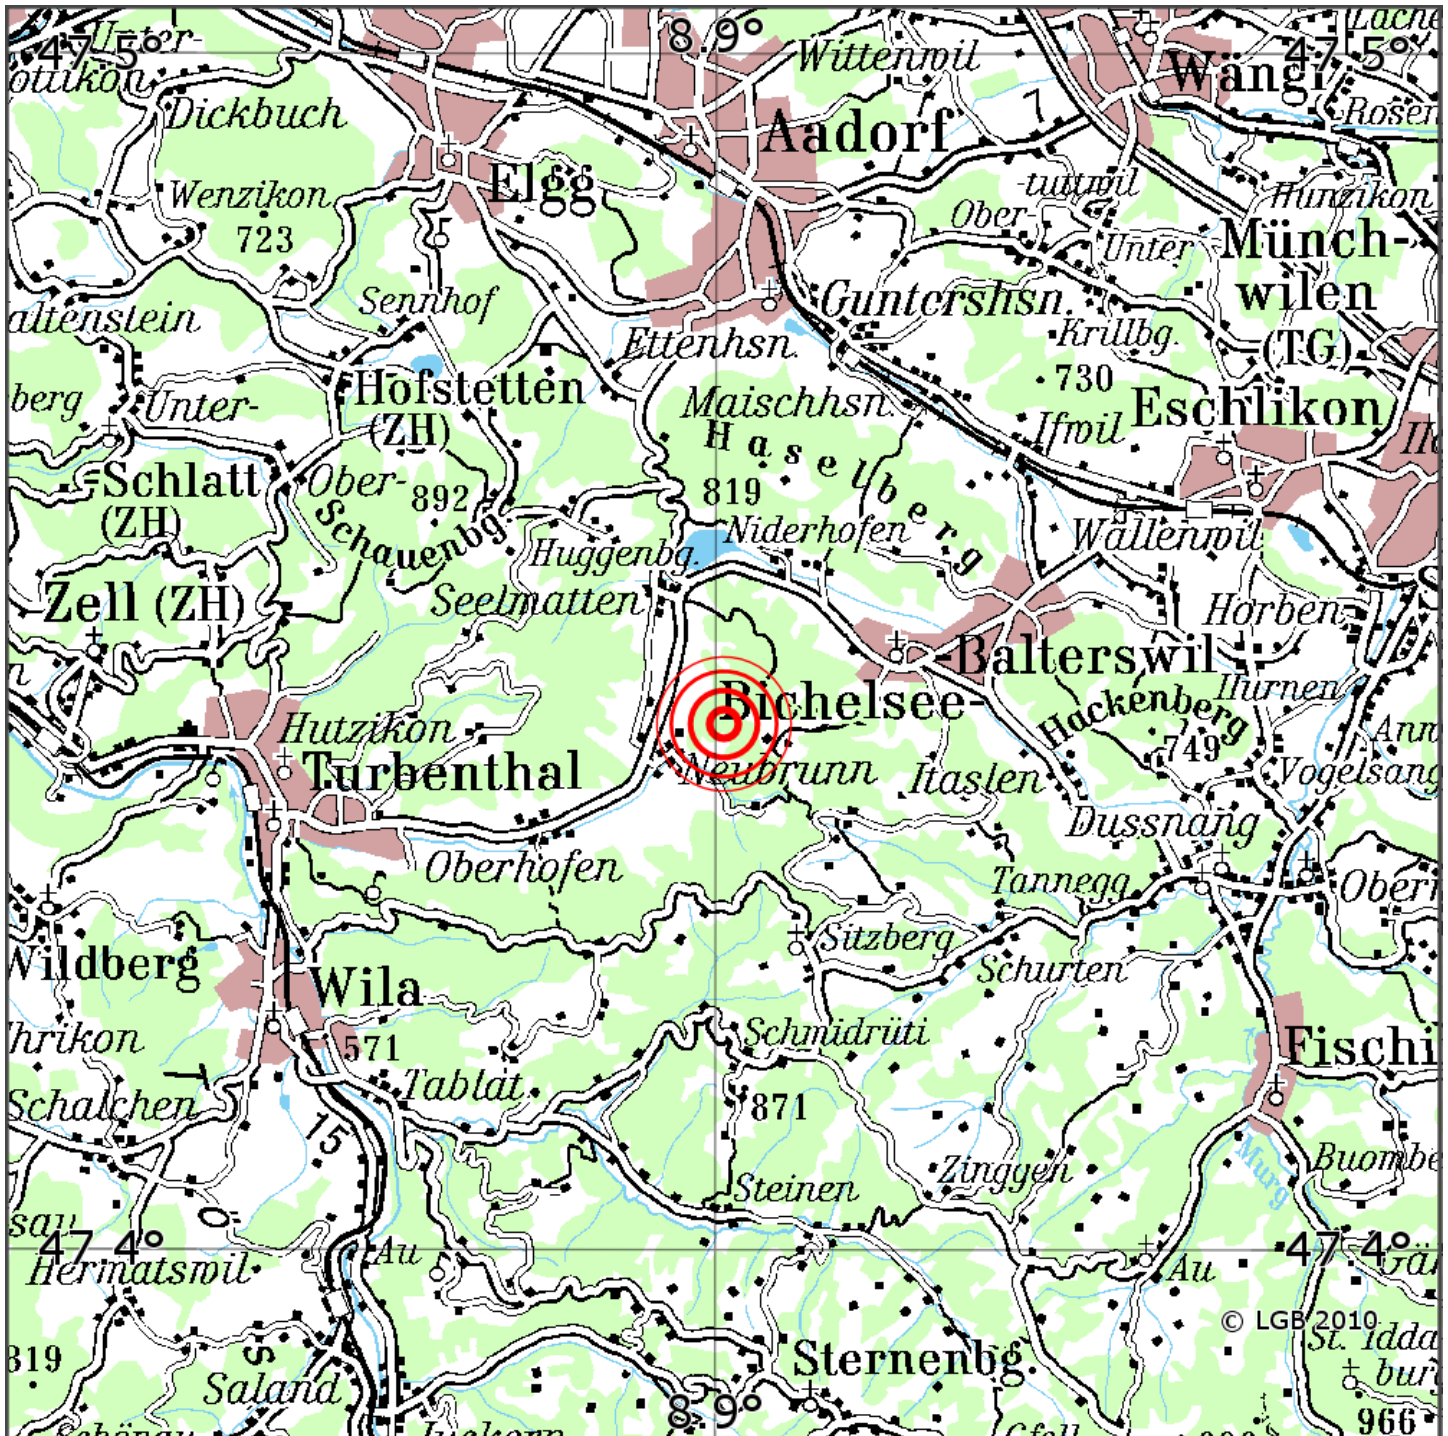

Manuelle Erdbebenlokalisierung

Datum:	23.06.2026
Uhrzeit:	14:39:54.06
Ort:	Turbenthal/Kt. Zuerich/CH
Lage des Epizentrums:	
Länge:	08.901
Breite:	47.444
Tiefe:	18
Magnitude:	1.3
Qualität:	A

Kartendarstellung auf Grundlage der DTK200-v ? Bundesamt für Kartographie und Geodäsie, 2010