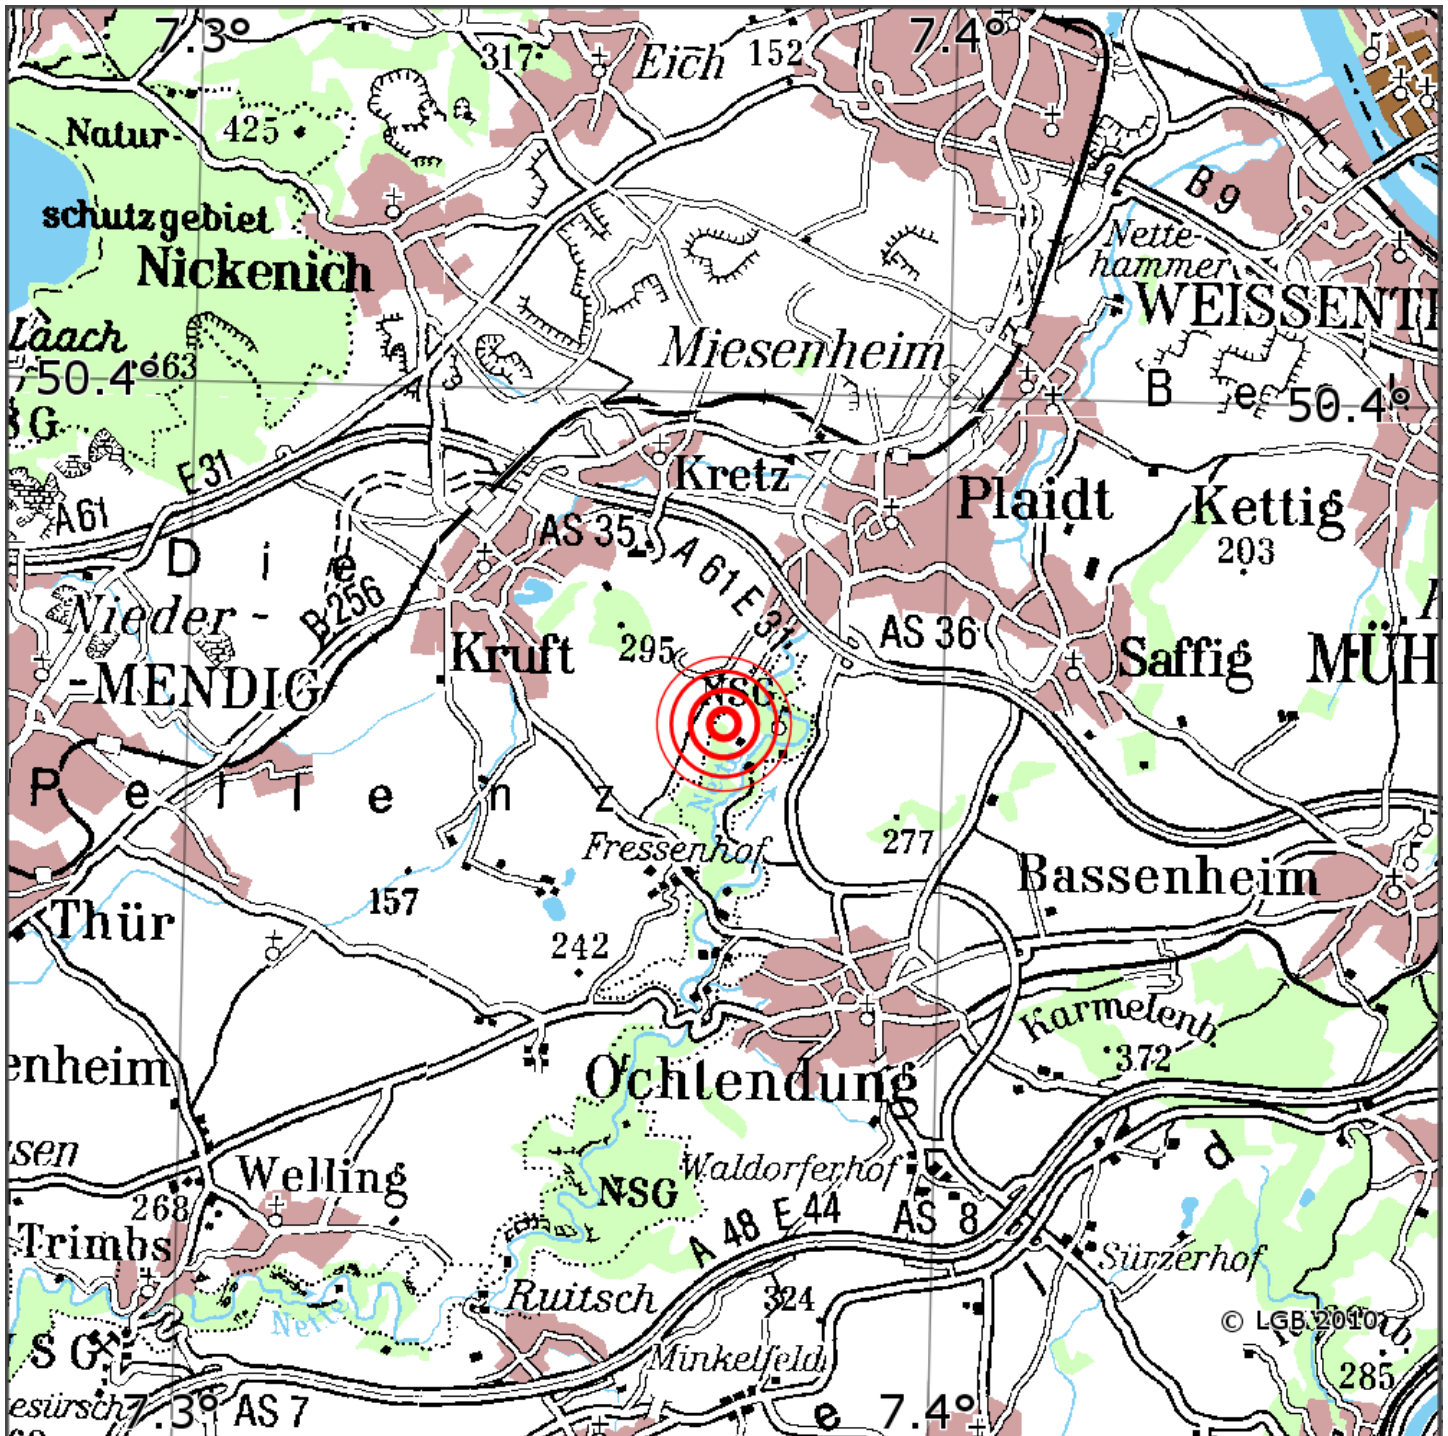

Manuelle Erdbebenlokalisierung

Datum:	26.06.2026
Uhrzeit:	16:00:34.60
Ort:	Plaidt/Lkrs. Mayen-Koblenz/RLP
Lage des Epizentrums:	
Länge:	07.371
Breite:	50.372
Tiefe:	11
Magnitude:	0.6
Qualität:	A

Kartendarstellung auf Grundlage der DTK200-v ? Bundesamt für Kartographie und Geodäsie, 2010