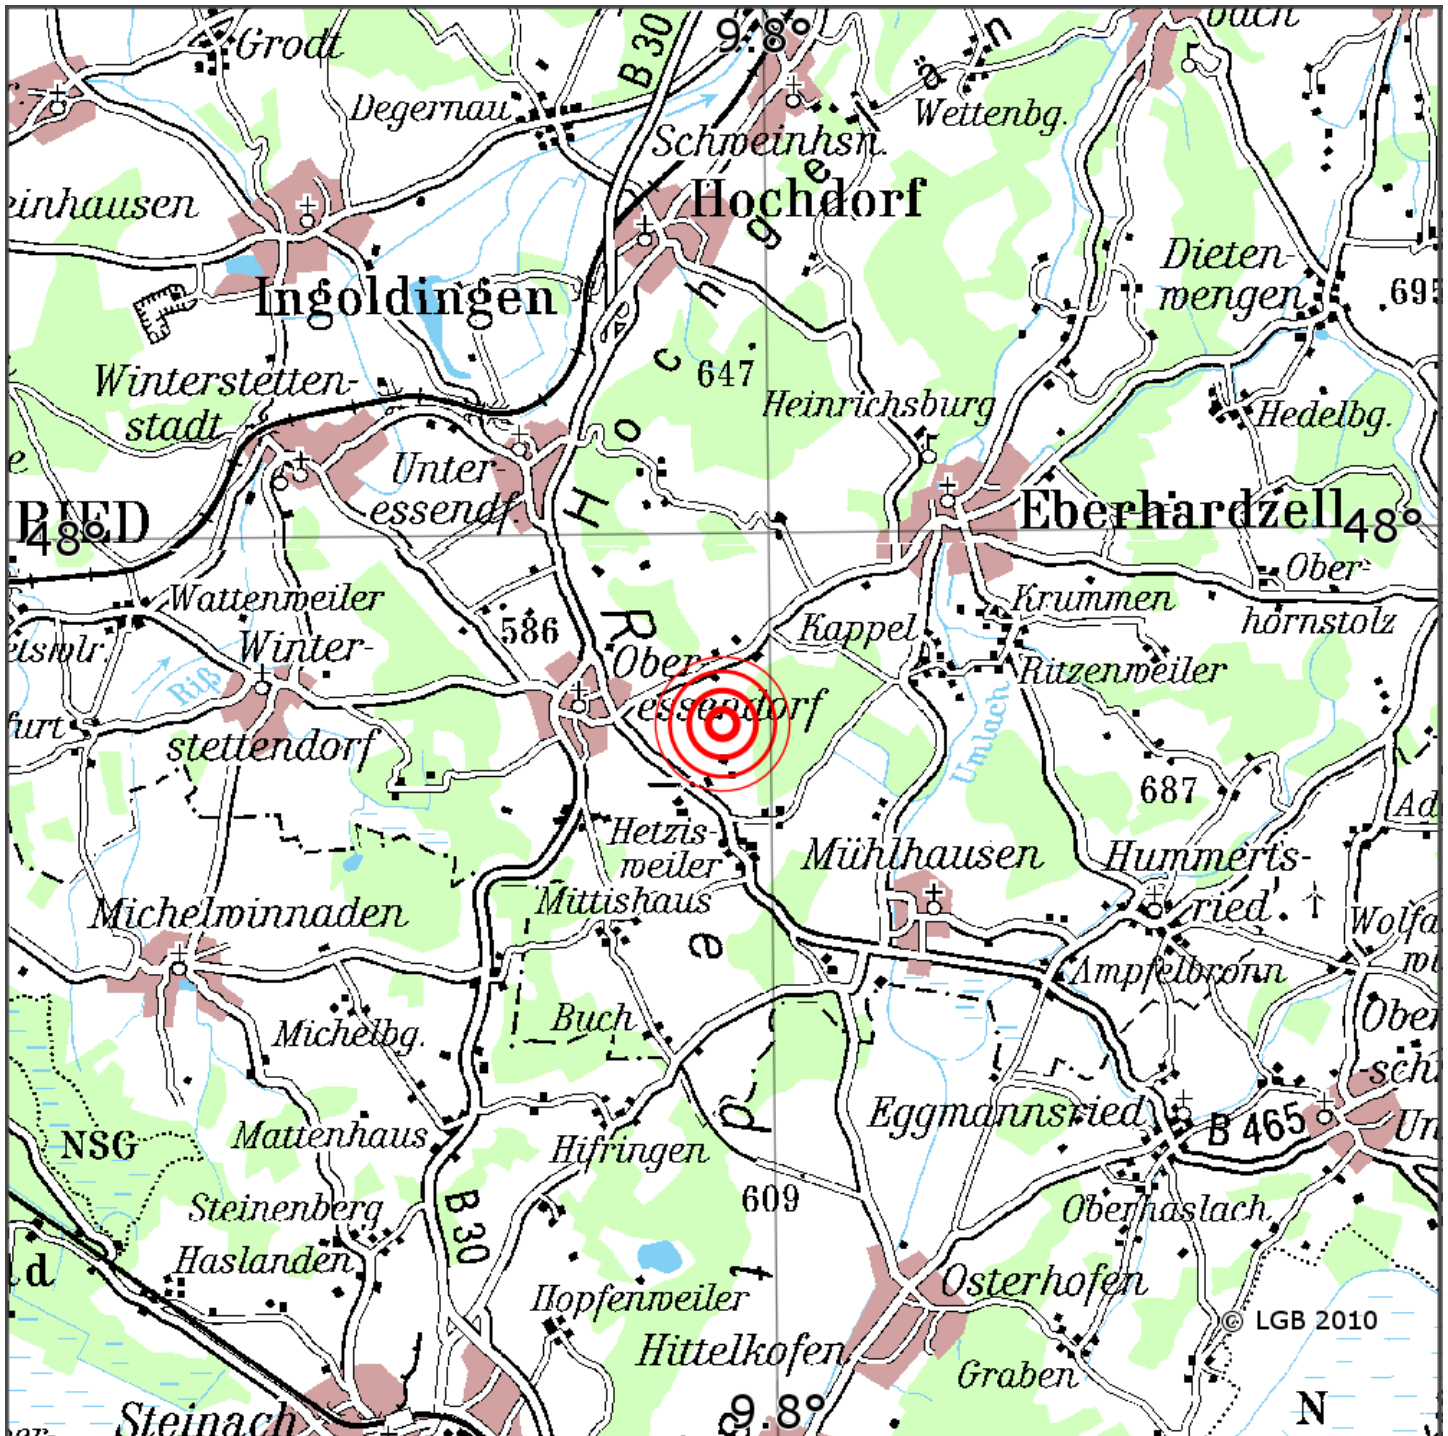

Manuelle Erdbebenlokalisierung

Datum:	26.06.2026
Uhrzeit:	22:53:19.53
Ort:	Eberhardzell/Lkrs. Biberach/BW
Lage des Epizentrums:	
Länge:	09.794
Breite:	47.984
Tiefe:	23
Magnitude:	1.1
Qualität:	A

Kartendarstellung auf Grundlage der DTK200-v ? Bundesamt für Kartographie und Geodäsie, 2010