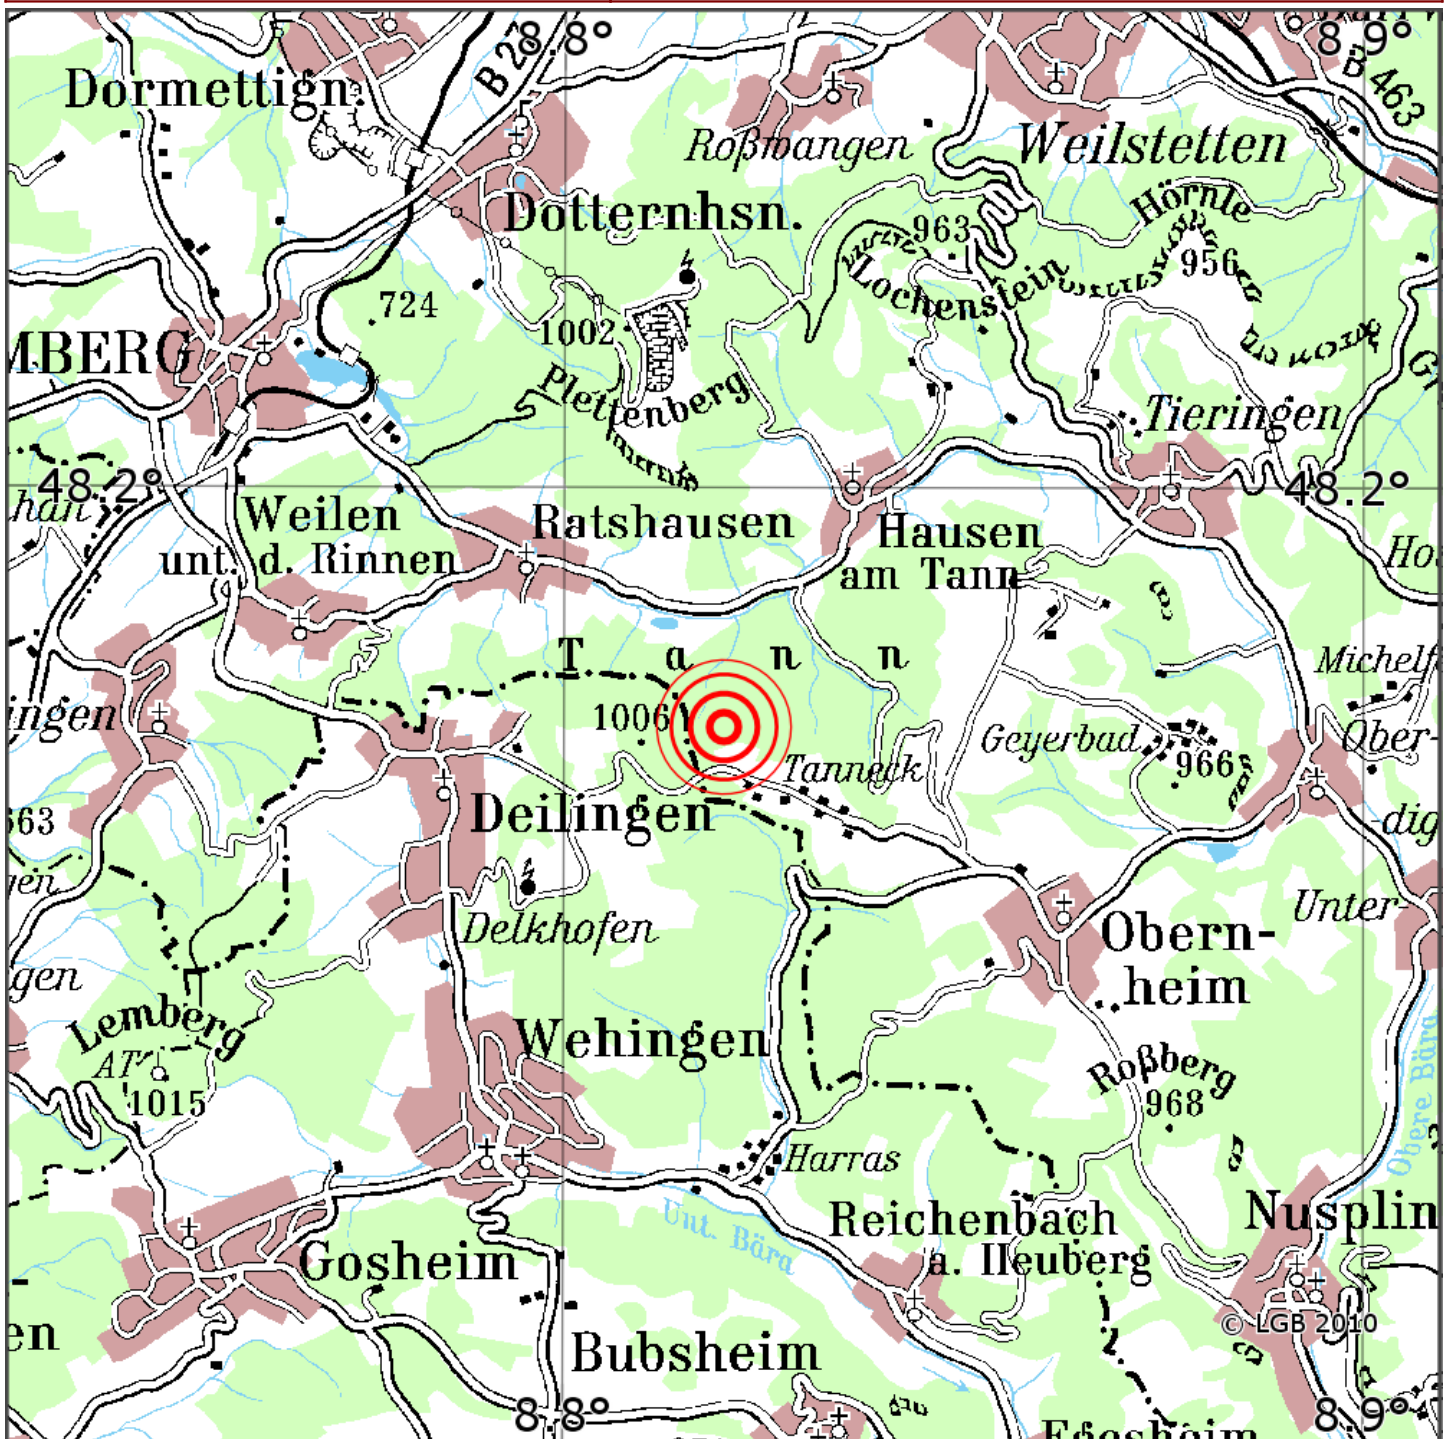

Automatische Erdbebenlokalisierung

Datum:	29.06.2026
Uhrzeit:	09:52:58.10
Ort:	Ratshausen/Zollernalbkreis/BW
Lage des Epizentrums:	
Länge:	08.820
Breite:	48.180
Tiefe:	n.b. *
Magnitude:	2.2
Qualität:	B

Kartendarstellung auf Grundlage der DTK200-v ? Bundesamt für Kartographie und Geodäsie, 2010