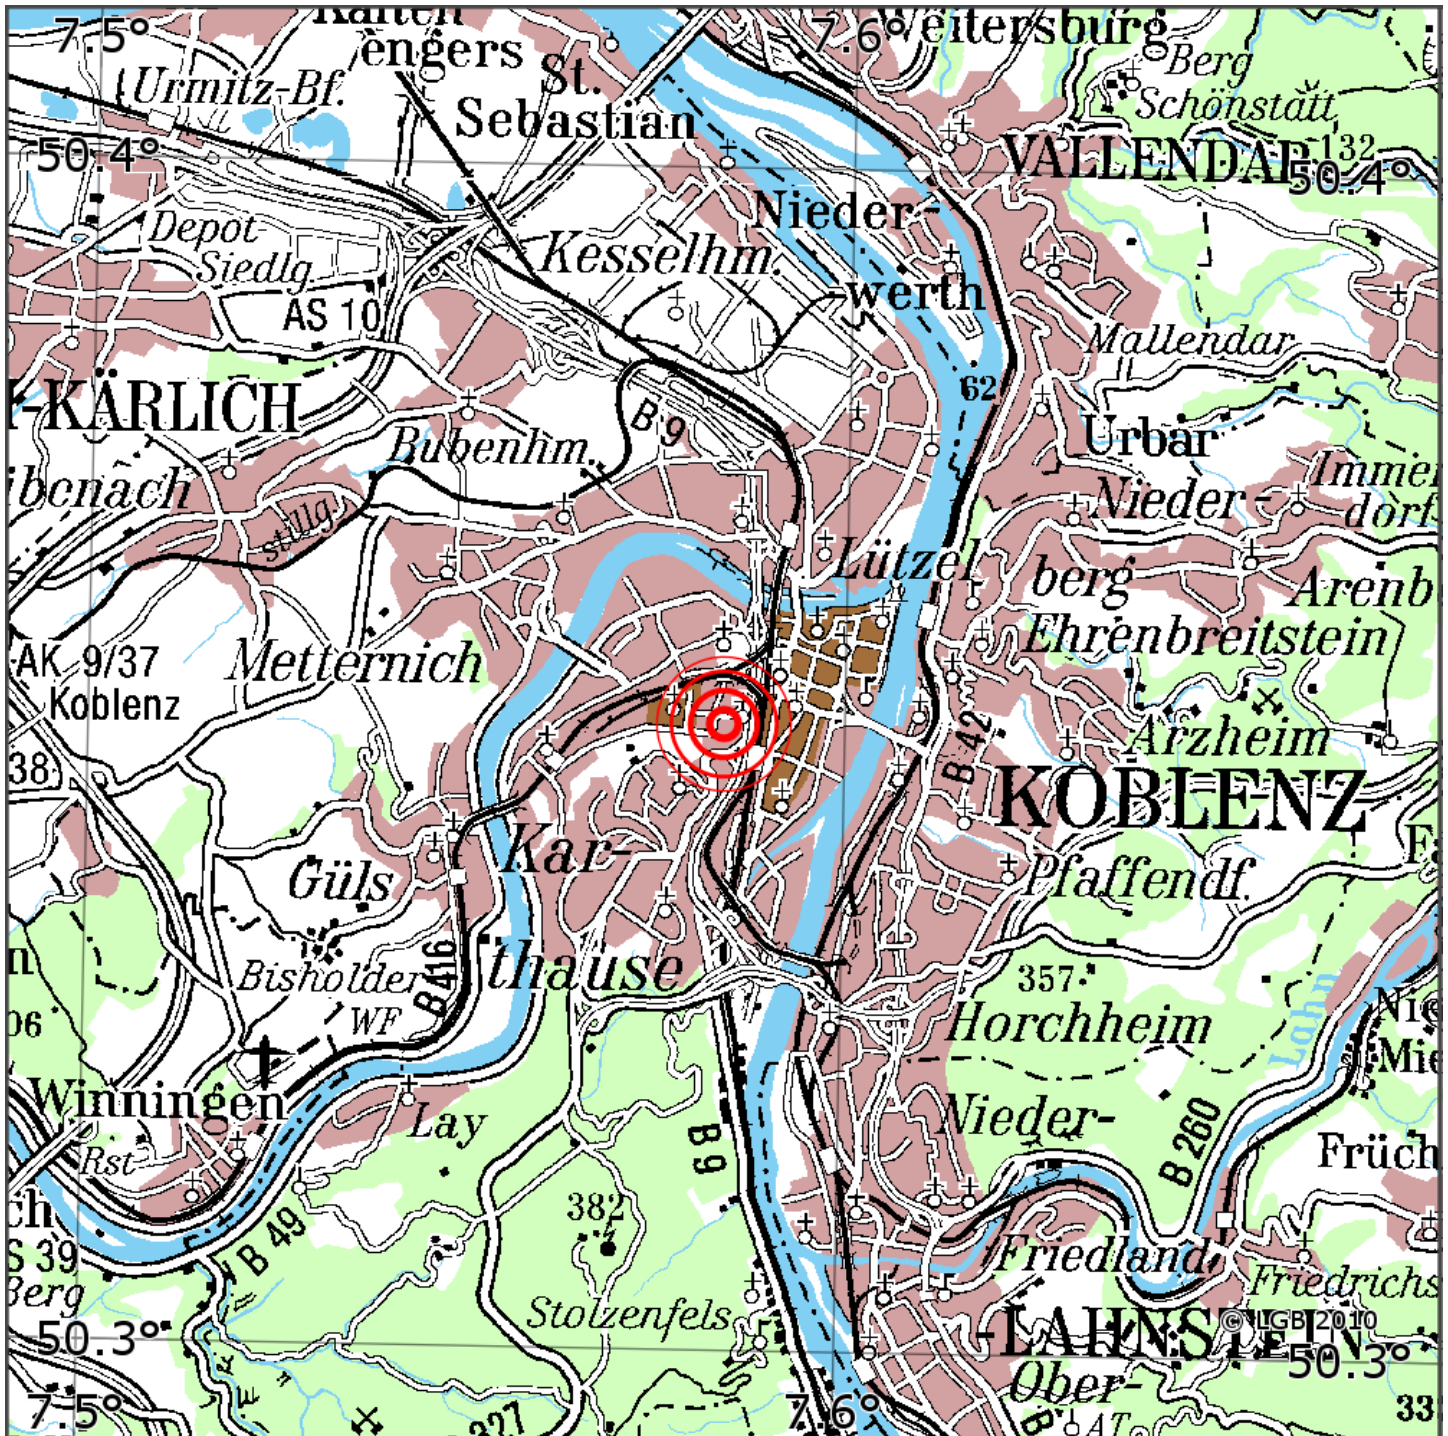

## Manuelle Erdbebenlokalisierung

Datum:	28.06.2026
Uhrzeit:	05:15:44.66
Ort:	Koblenz/RLP
Lage des Epizentrums:	
Länge:	07.584
Breite:	50.353
Tiefe:	14
Magnitude:	0.3
Qualität:	A

Kartendarstellung auf Grundlage der DTK200-v ? Bundesamt für Kartographie und Geodäsie, 2010