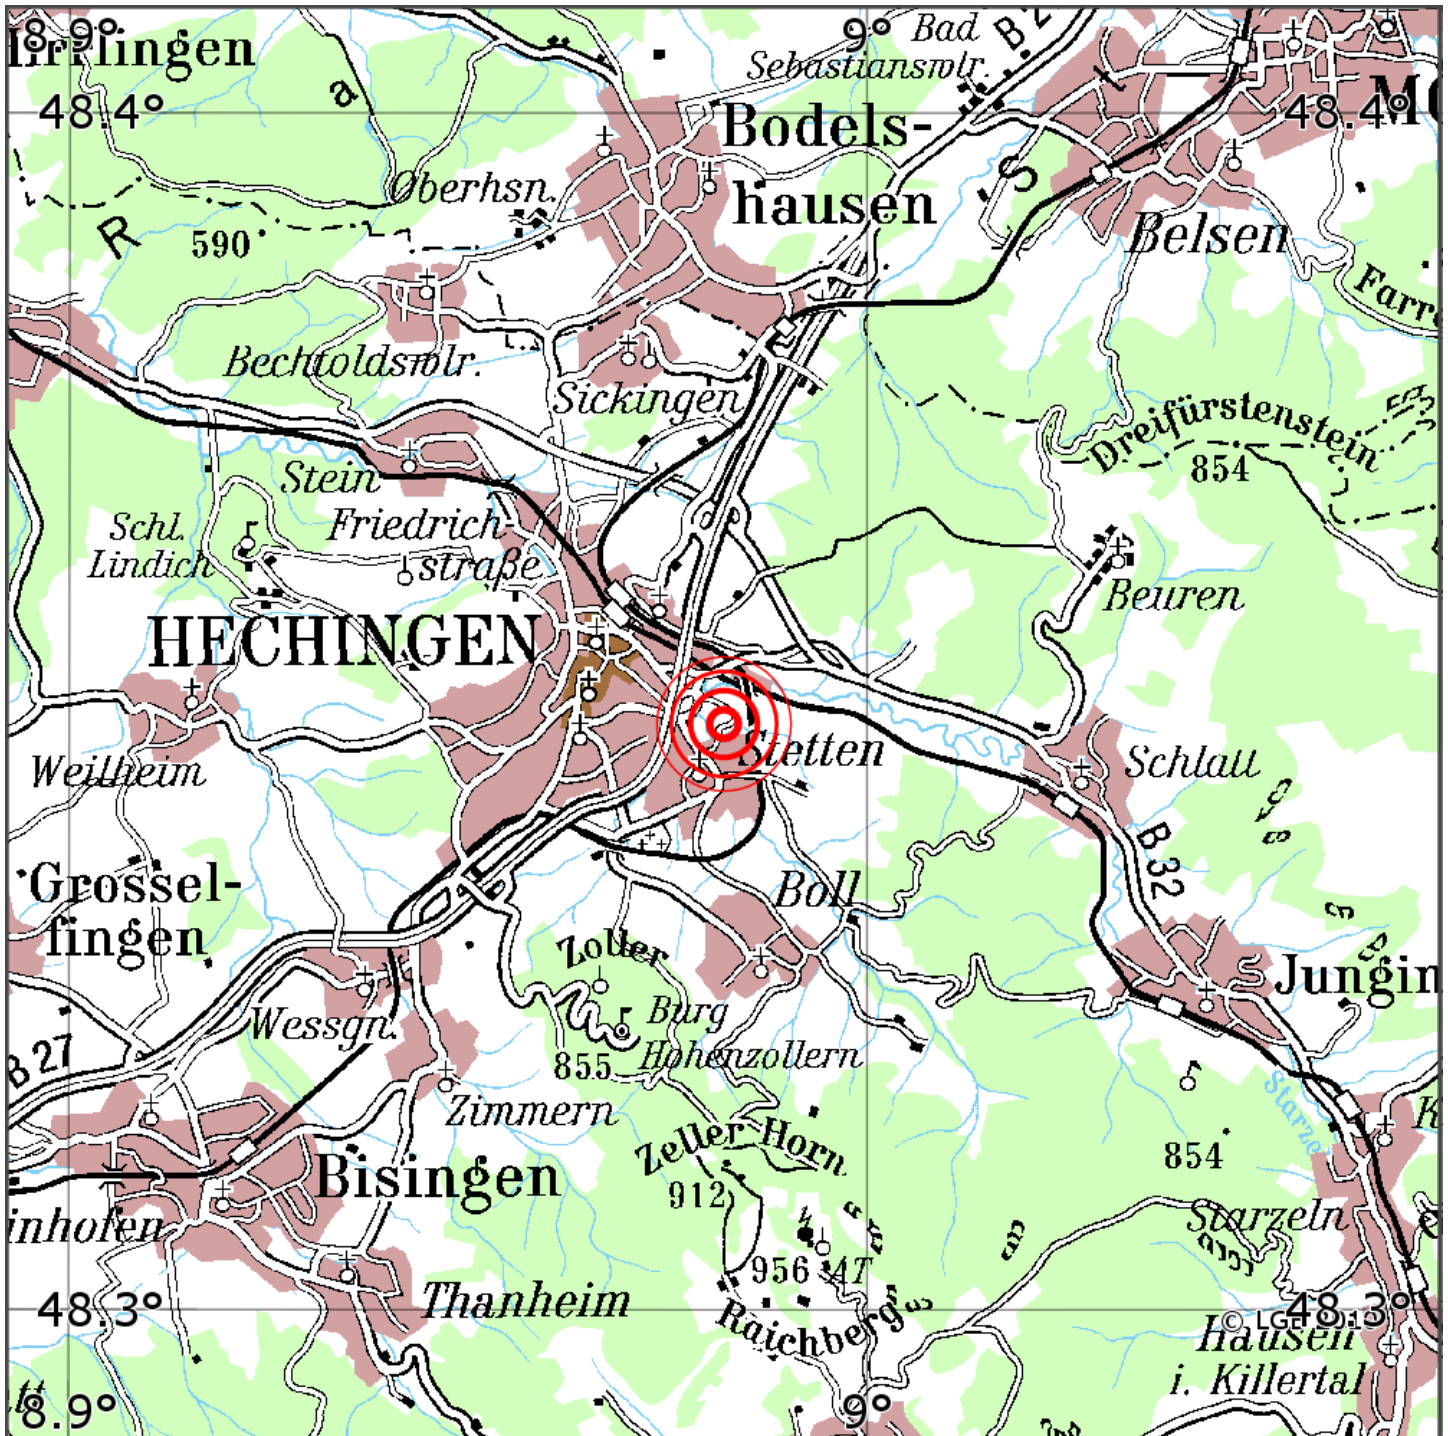

Manuelle Erdbebenlokalisierung

| | |
|-----------------------|------------------------------|
| Datum: | 28.06.2026 |
| Uhrzeit: | 16:45:00.25 |
| Ort: | Hechingen/Zollernalbkreis/BW |
| Lage des Epizentrums: | |
| Länge: | 08.982 |
| Breite: | 48.349 |
| Tiefe: | 14 |
| Magnitude: | 0.4 |
| Qualität: | A |

Kartendarstellung auf Grundlage der DTK200-v ? Bundesamt für Kartographie und Geodäsie, 2010