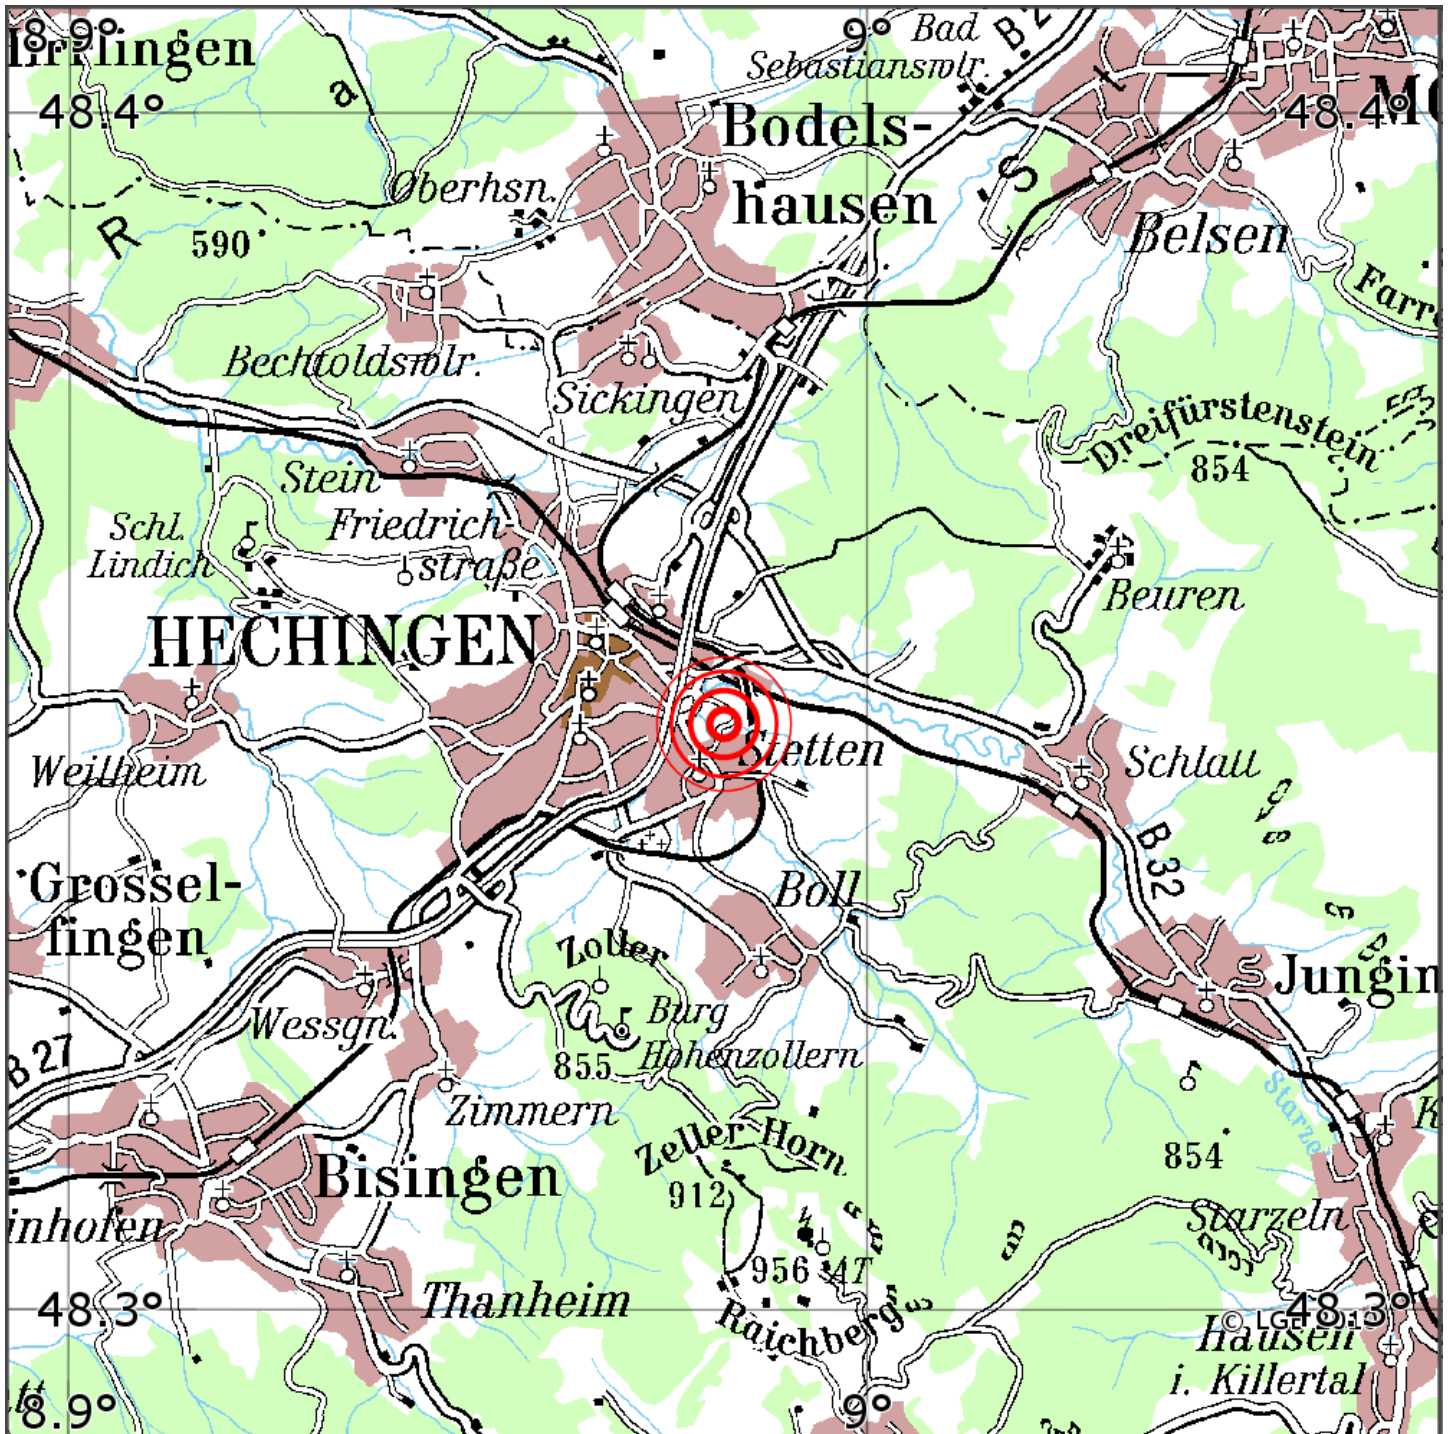

Manuelle Erdbebenlokalisierung

Datum:	29.06.2026
Uhrzeit:	11:27:51.73
Ort:	Hechingen/Zollernalbkreis/BW
Lage des Epizentrums:	
Länge:	08.982
Breite:	48.349
Tiefe:	14
Magnitude:	0.7
Qualität:	A

Kartendarstellung auf Grundlage der DTK200-v ? Bundesamt für Kartographie und Geodäsie, 2010