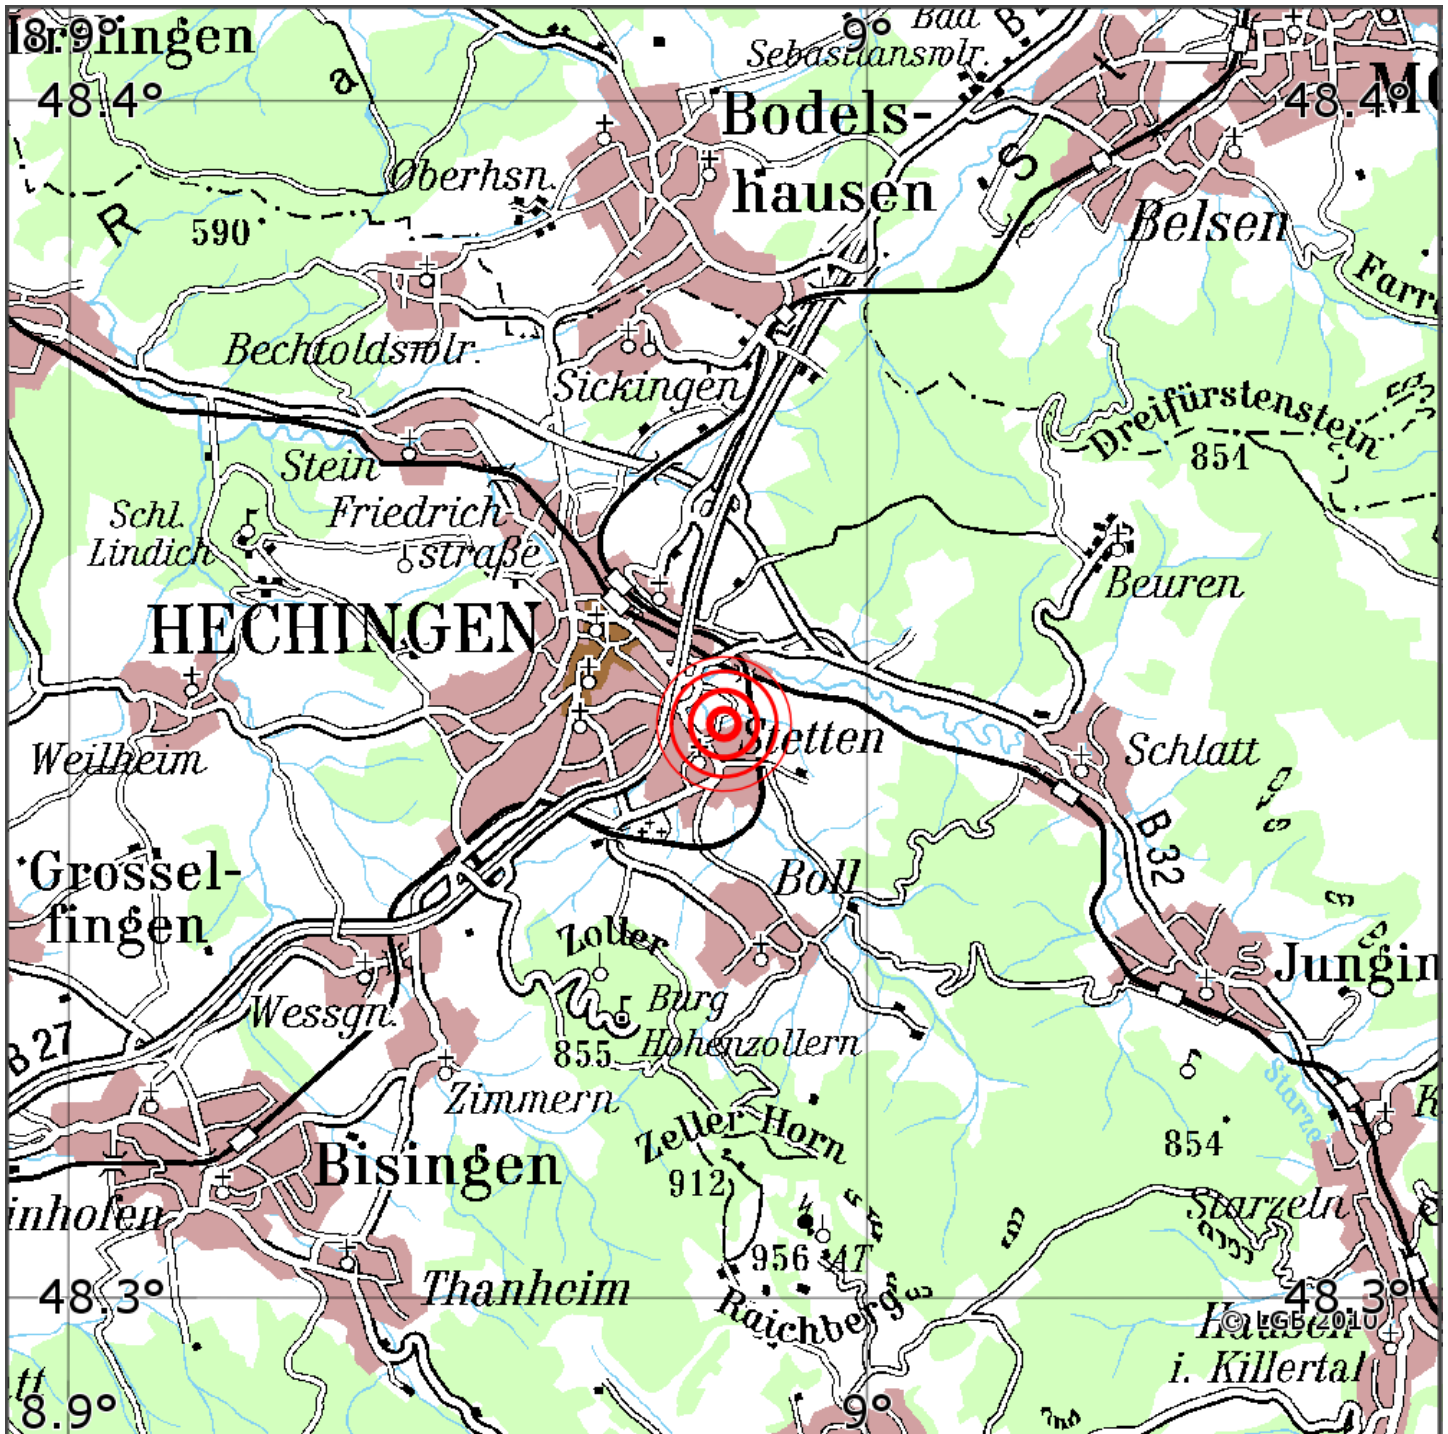

Manuelle Erdbebenlokalisierung

Datum:	30.06.2026
Uhrzeit:	02:56:35.08
Ort:	Hechingen/Zollernalbkreis/BW
Lage des Epizentrums:	
Länge:	08.982
Breite:	48.348
Tiefe:	14
Magnitude:	0.6
Qualität:	A

Kartendarstellung auf Grundlage der DTK200-v ? Bundesamt für Kartographie und Geodäsie, 2010