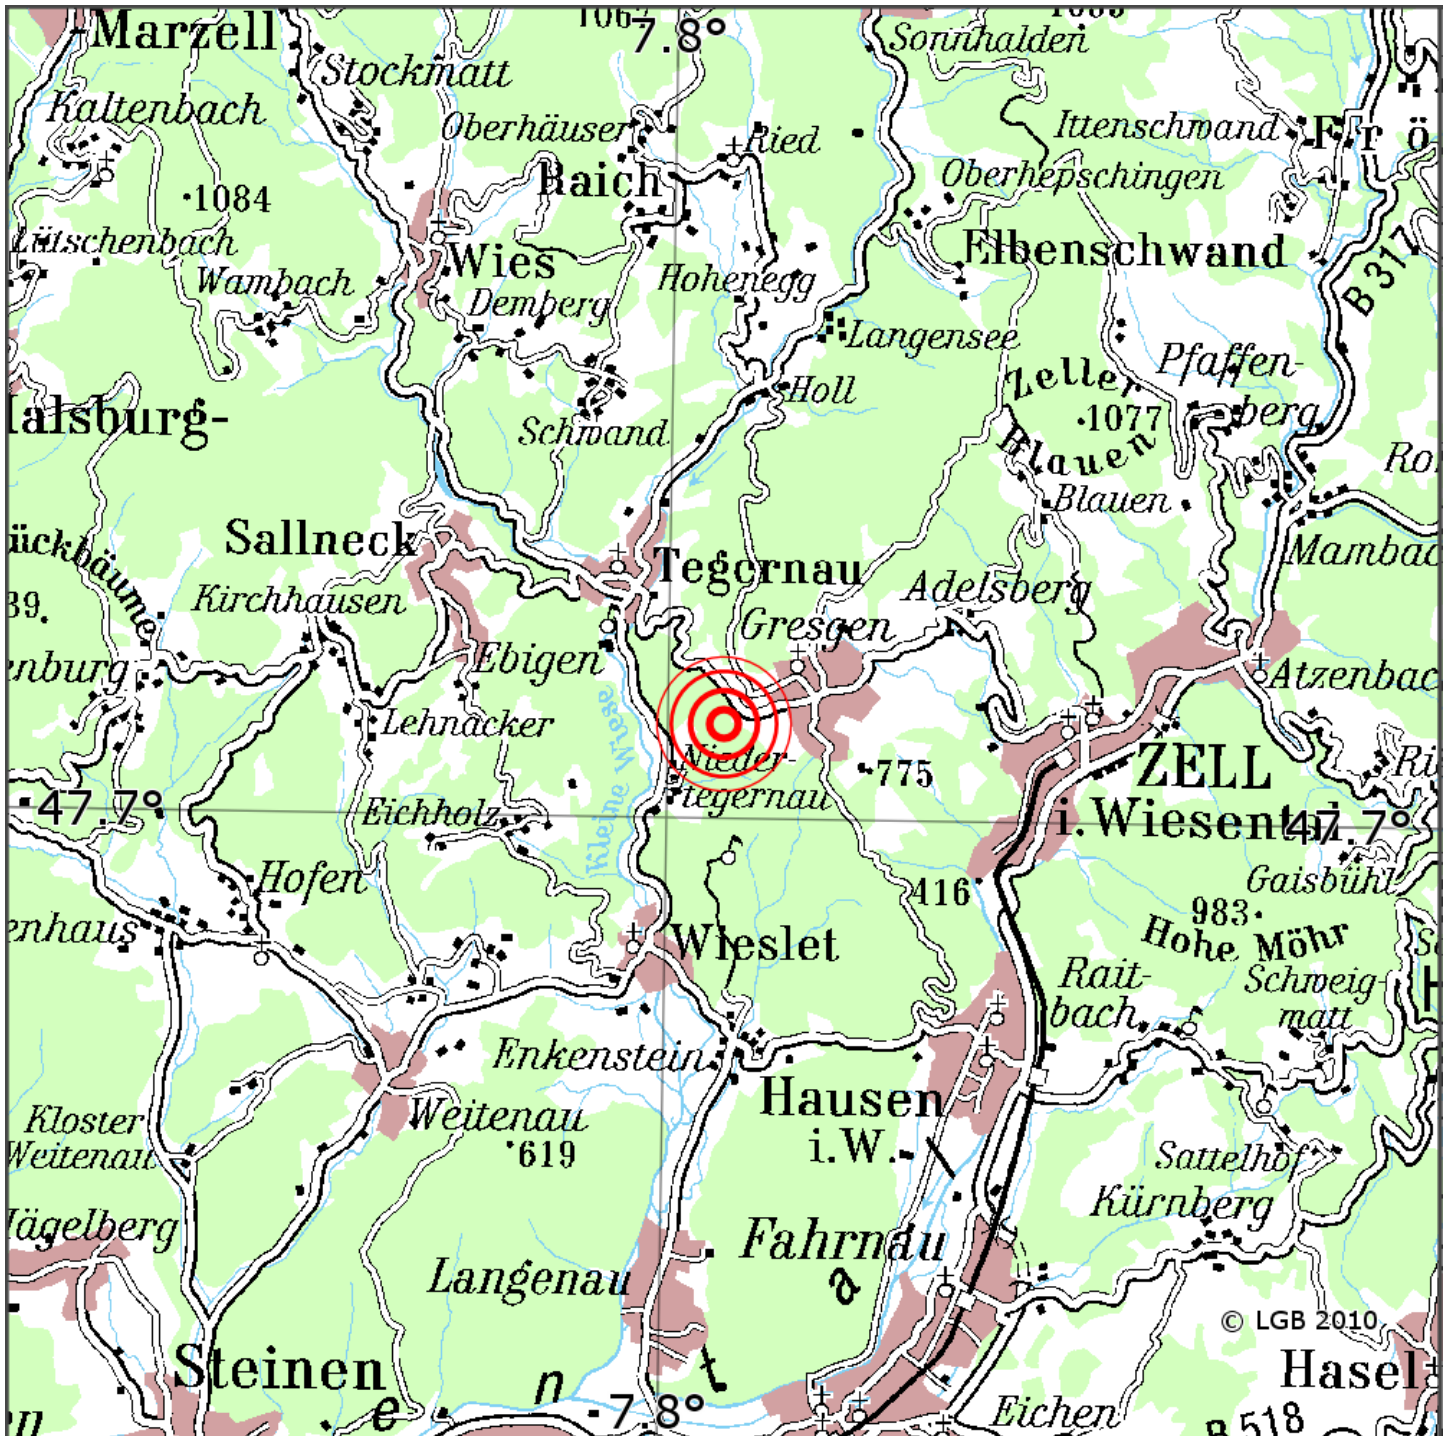

Manuelle Erdbebenlokalisierung

Datum:	30.06.2026
Uhrzeit:	06:43:31.49
Ort:	Kleines Wiesental/Lkrs. Loerrach/BW
Lage des Epizentrums:	
Länge:	07.807
Breite:	47.708
Tiefe:	14
Magnitude:	0.8
Qualität:	A

Kartendarstellung auf Grundlage der DTK200-v ? Bundesamt für Kartographie und Geodäsie, 2010