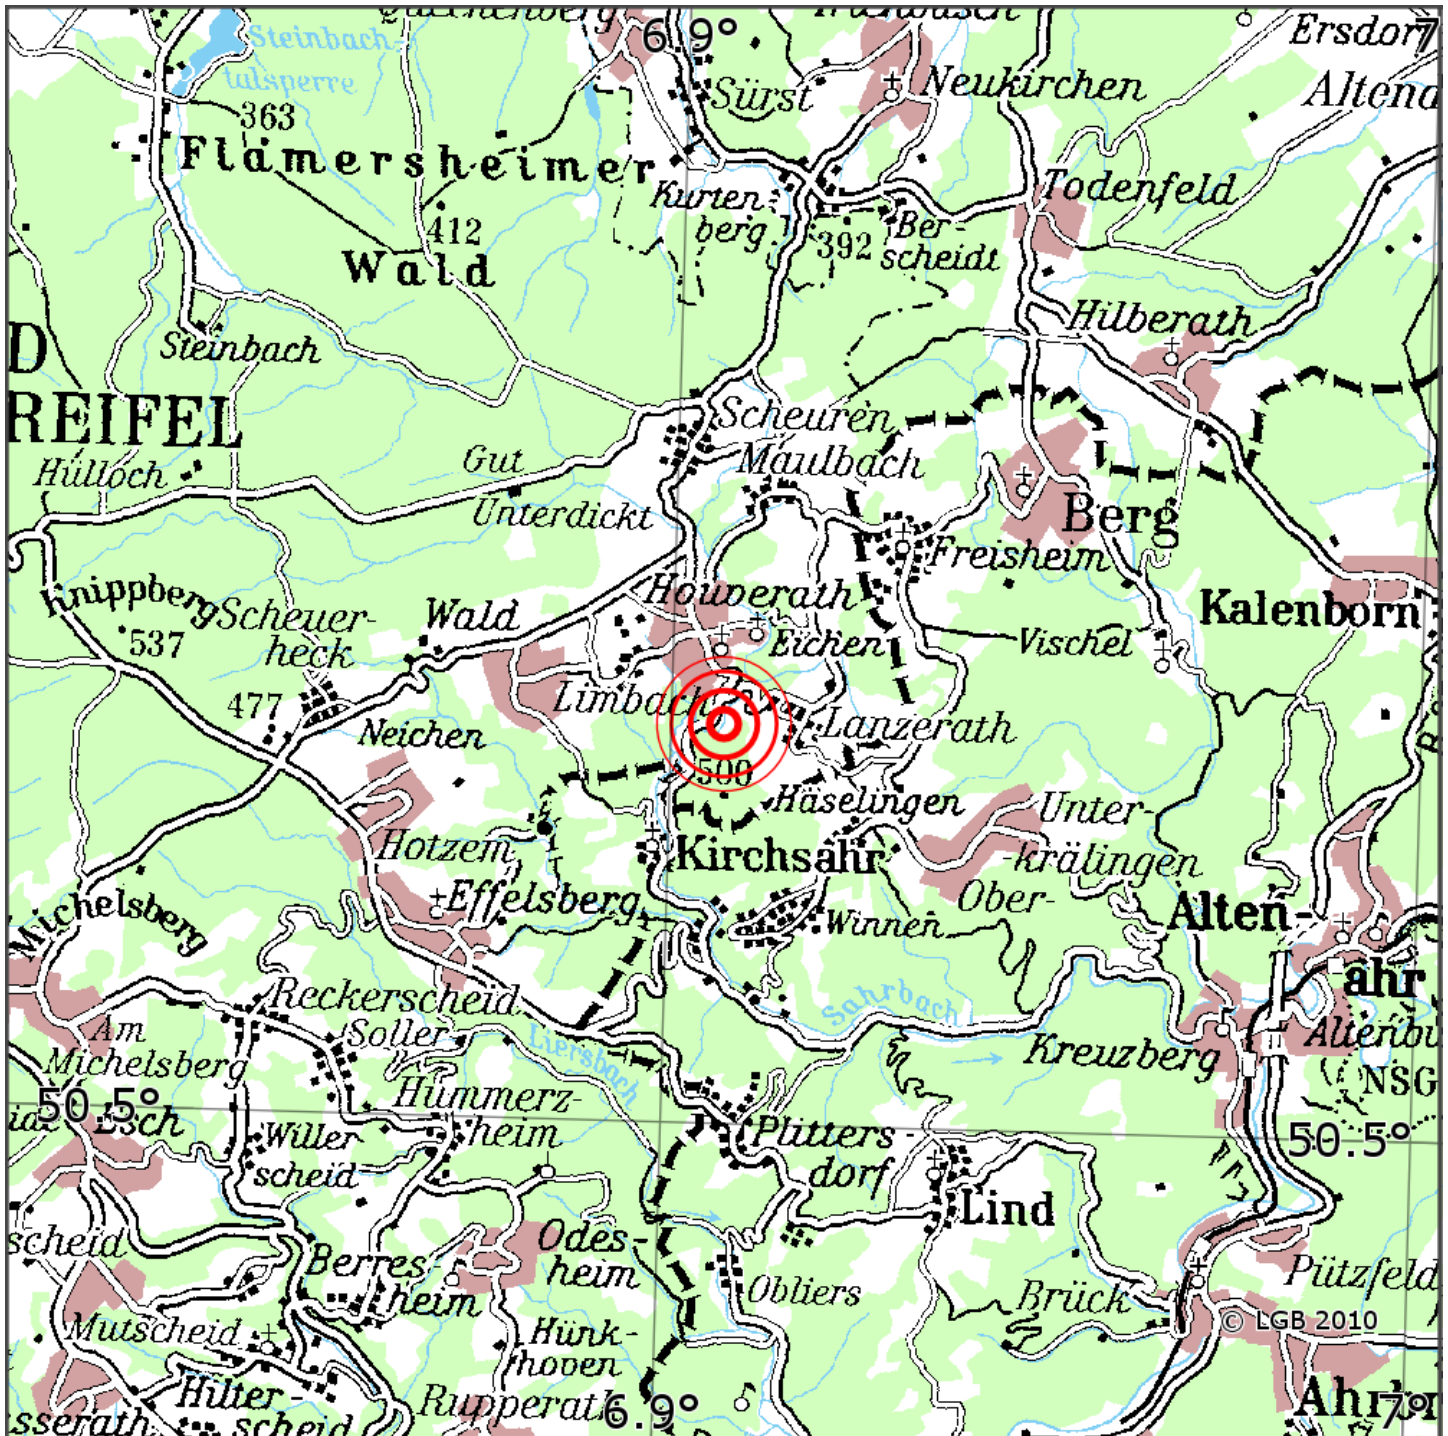

Manuelle Erdbebenlokalisierung

Datum:	29.06.2026
Uhrzeit:	23:26:03.84
Ort:	Bad Muenstereifel/Kr. Euskirchen/NW
Lage des Epizentrums:	
Länge:	06.907
Breite:	50.534
Tiefe:	12
Magnitude:	0.4
Qualität:	B

Kartendarstellung auf Grundlage der DTK200-v ? Bundesamt für Kartographie und Geodäsie, 2010