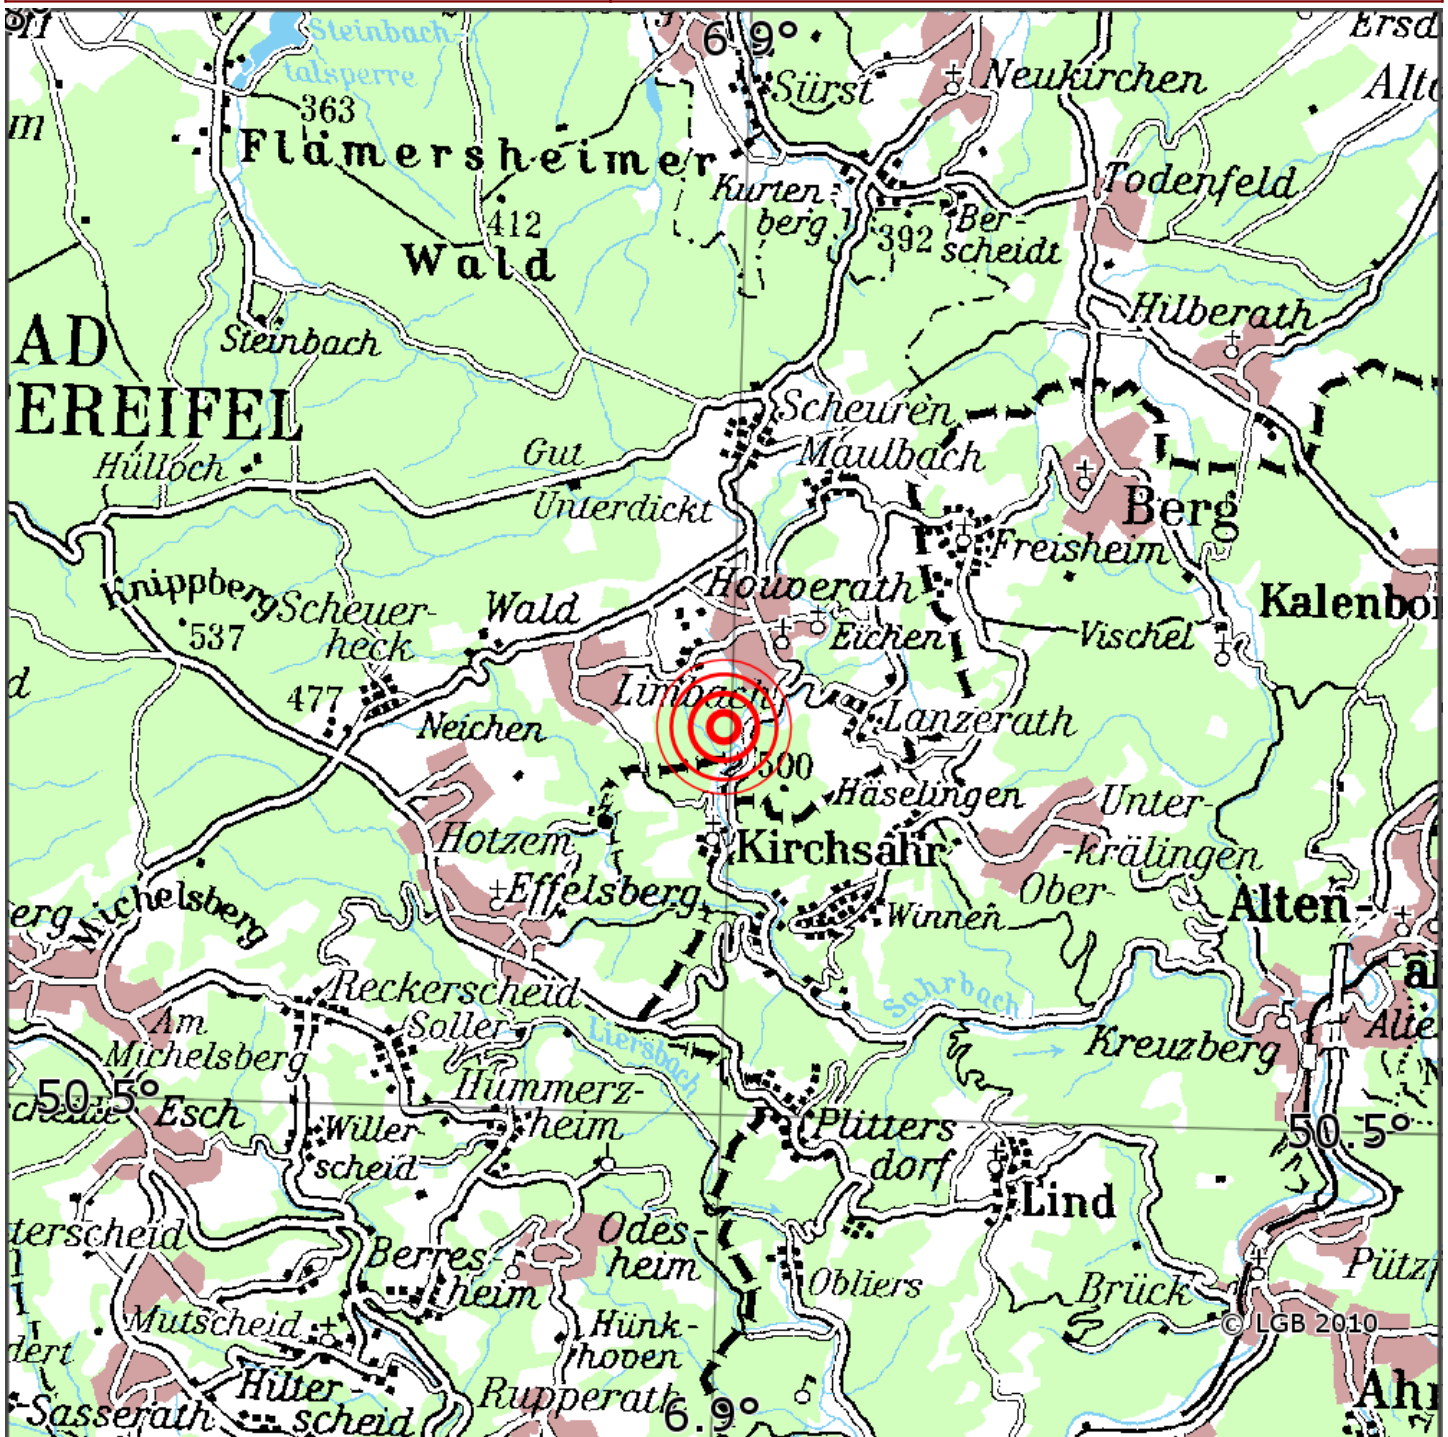

## Manuelle Erdbebenlokalisierung

Datum:	29.06.2026
Uhrzeit:	23:31:17.72
Ort:	Bad Muenstereifel/Kr. Euskirchen/NW
Lage des Epizentrums:	
Länge:	06.899
Breite:	50.533
Tiefe:	13
Magnitude:	0.4
Qualität:	B

Kartendarstellung auf Grundlage der DTK200-v ? Bundesamt für Kartographie und Geodäsie, 2010