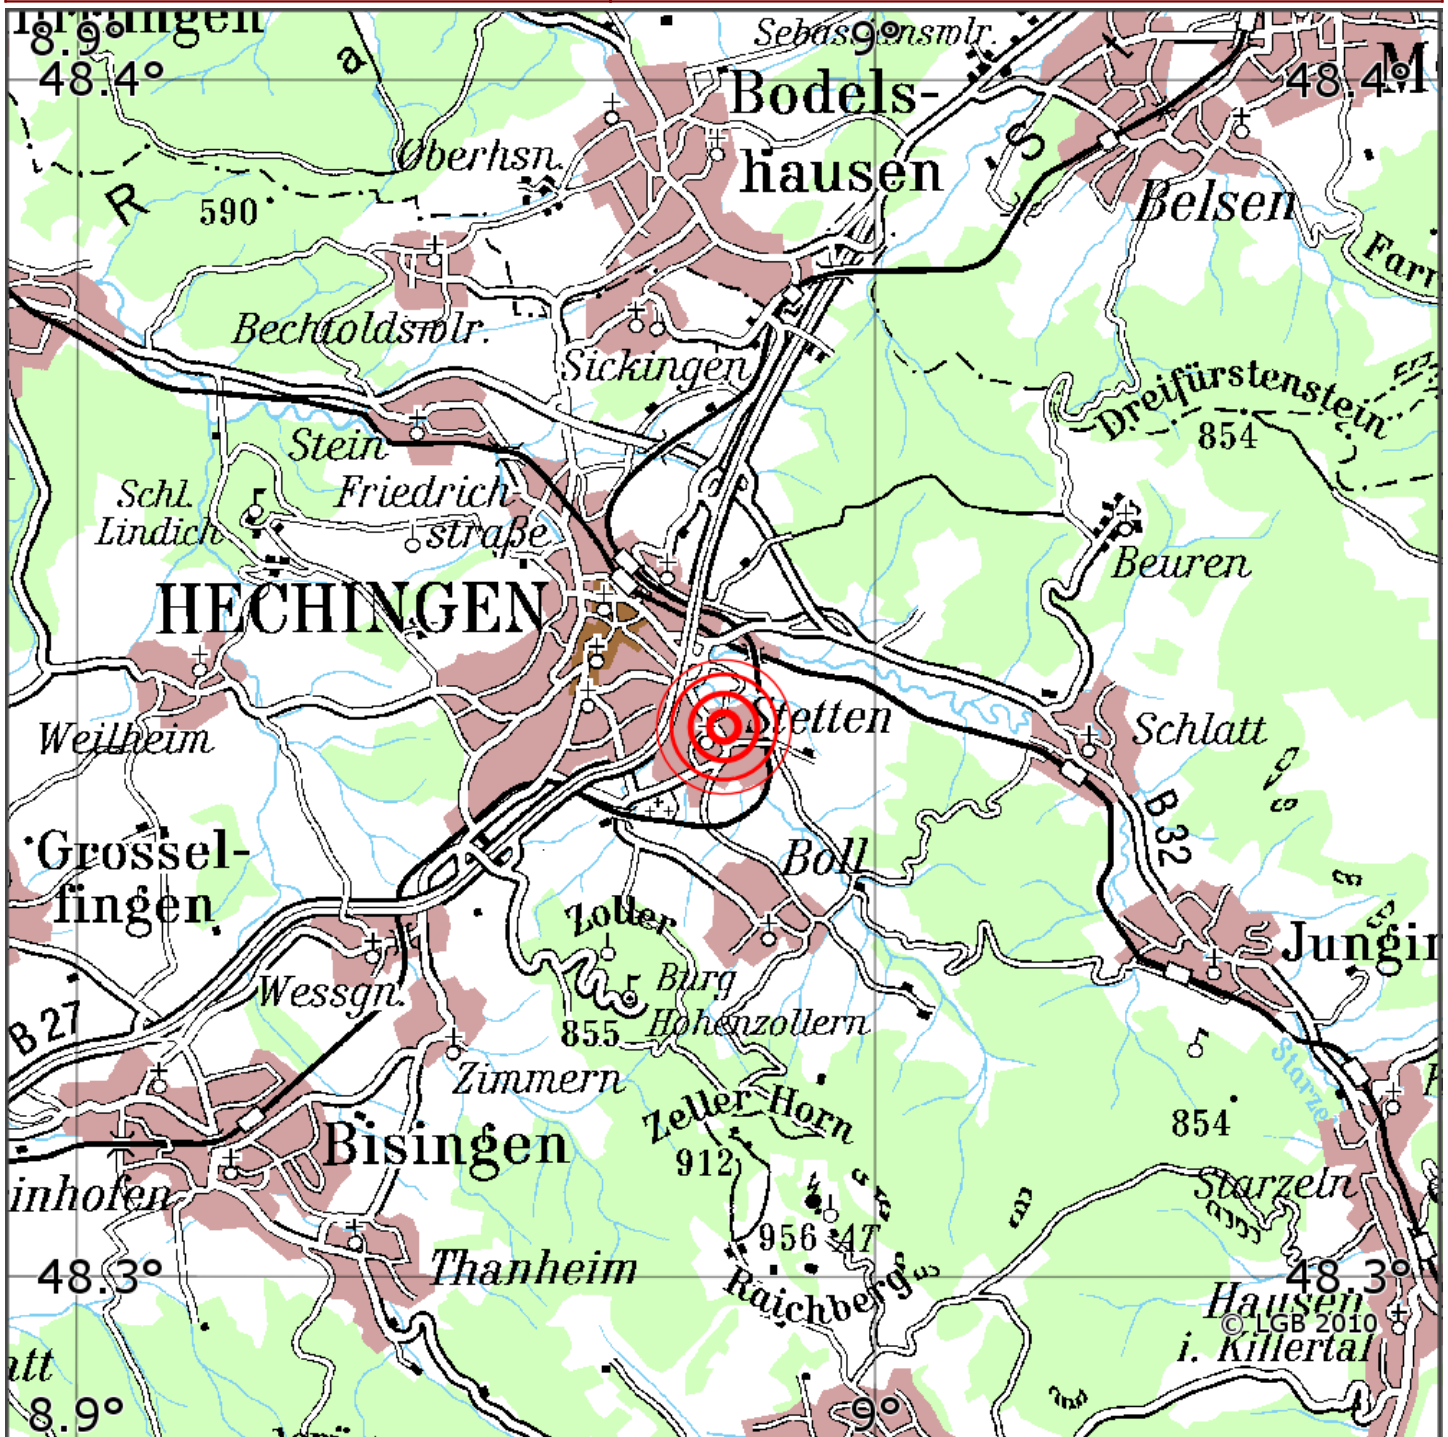

Manuelle Erdbebenlokalisierung

Datum:	01.07.2026
Uhrzeit:	00:56:09.83
Ort:	Hechingen/Zollernalbkreis/BW
Lage des Epizentrums:	
Länge:	08.981
Breite:	48.346
Tiefe:	14
Magnitude:	0.7
Qualität:	A

Kartendarstellung auf Grundlage der DTK200-v ? Bundesamt für Kartographie und Geodäsie, 2010