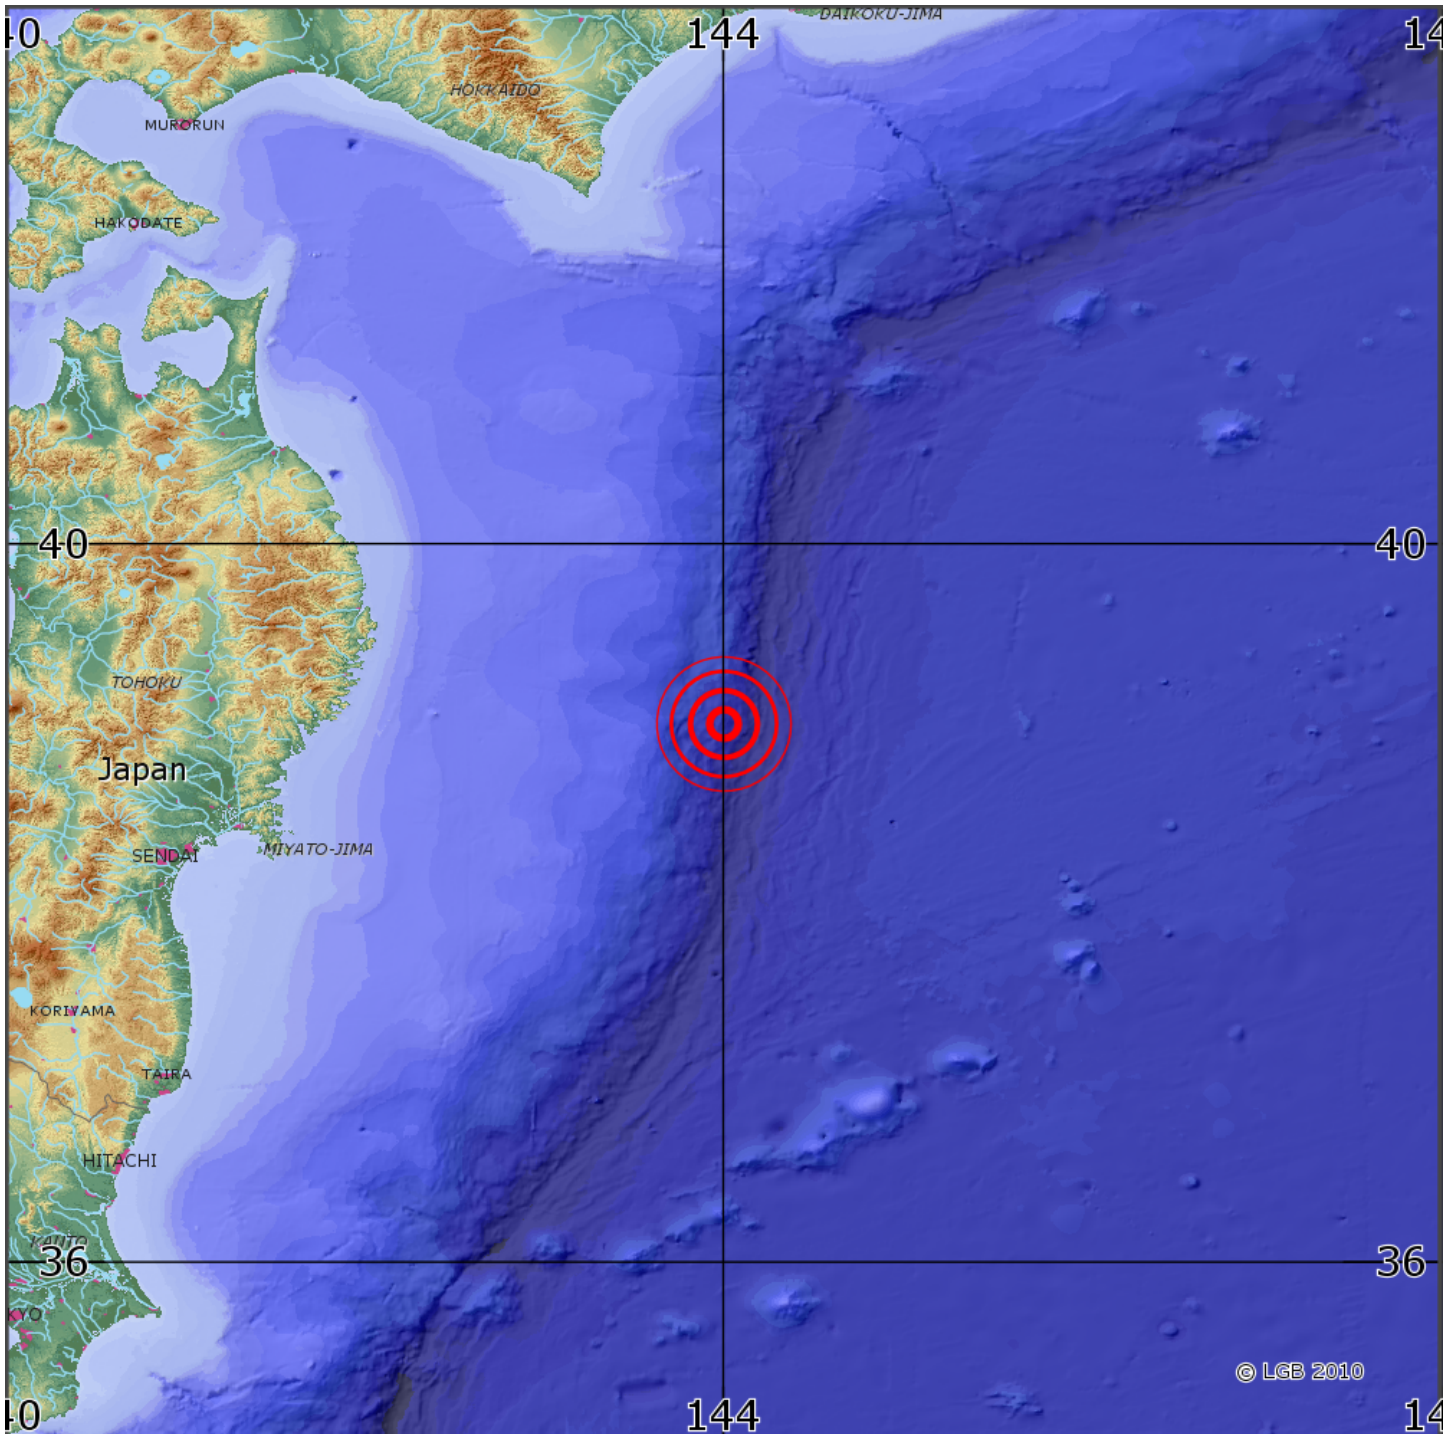

Automatische Erdbebenlokalisierung

Datum:	01.07.2026
Uhrzeit:	12:08:22.00
Ort:	OFF EAST COAST OF HONSHU, JAPAN
Lage des Epizentrums:	
Länge:	144.000
Breite:	39.000
Tiefe:	n.b. -
Magnitude:	5.9
Qualität:	A