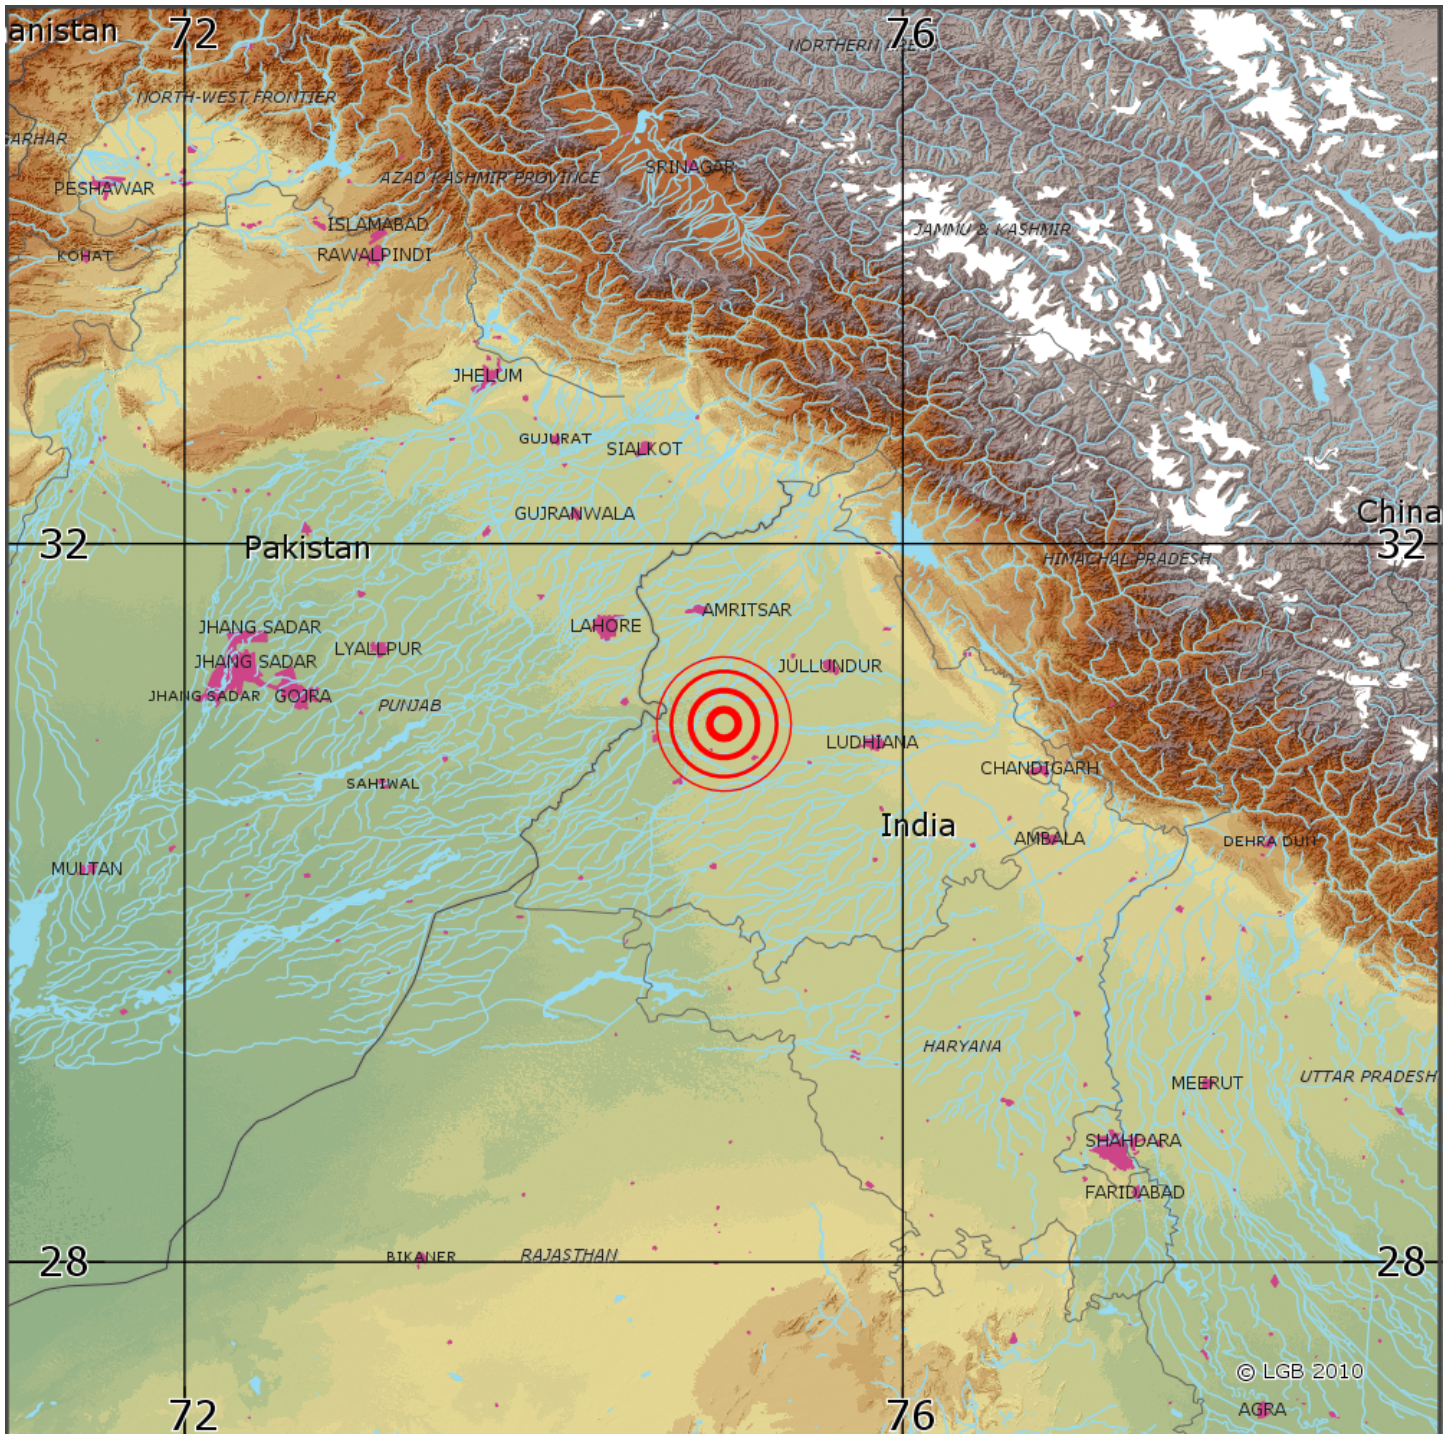

## Automatische Erdbebenlokalisierung

<b>Datum:</b>	01.07.2026
<b>Uhrzeit:</b>	17:56:01.00
<b>Ort:</b>	INDIA-PAKISTAN BORDER REGION
<b>Lage des Epizentrums:</b>	
Länge:	75.000
Breite:	31.000
Tiefe:	n.b. -
<b>Magnitude:</b>	5.3
<b>Qualität:</b>	B

? Landesamt für Geologie und Bergbau Rheinland-Pfalz