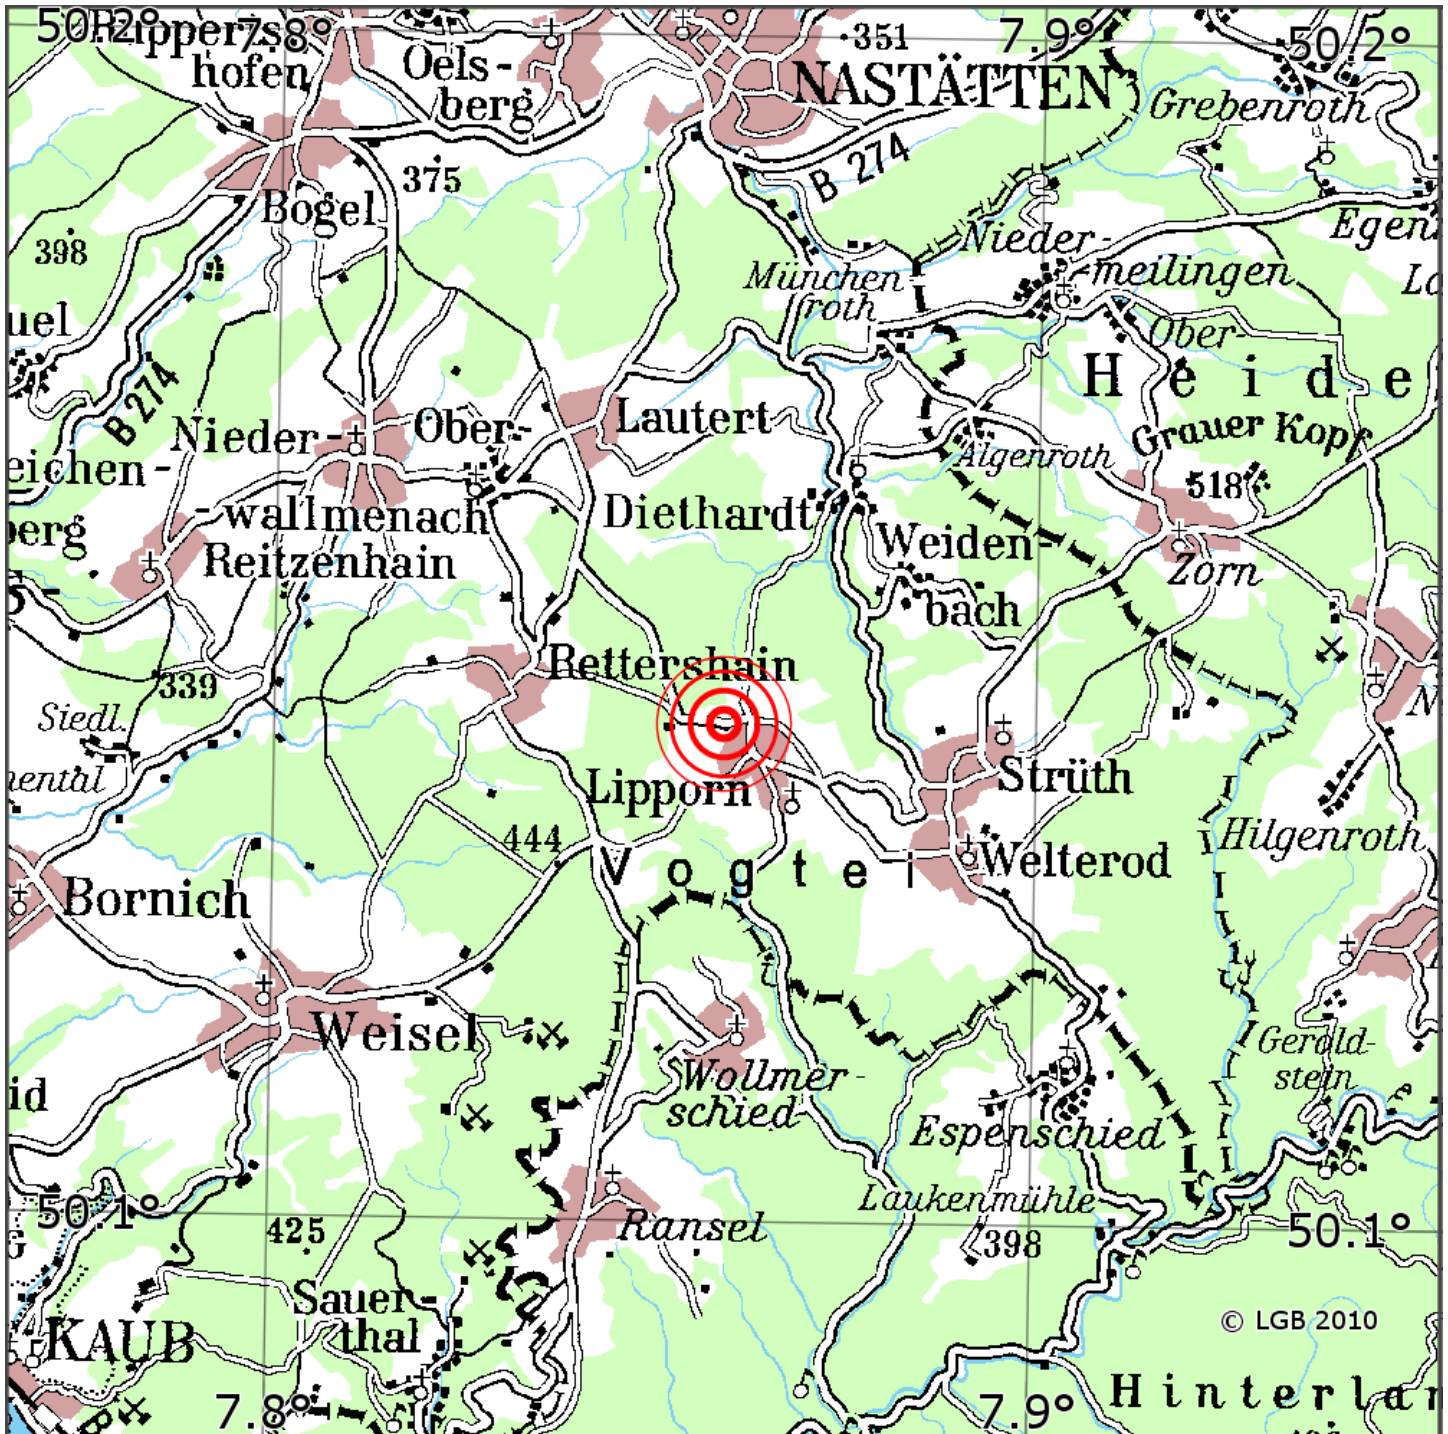

Manuelle Erdbebenlokalisierung

Datum:	02.07.2026
Uhrzeit:	05:55:41.54
Ort:	Lipporn/Rhein-Lahn-Kreis/RLP
Lage des Epizentrums:	
Länge:	07.859
Breite:	50.142
Tiefe:	7
Magnitude:	0.9
Qualität:	A

Kartendarstellung auf Grundlage der DTK200-v ? Bundesamt für Kartographie und Geodäsie, 2010