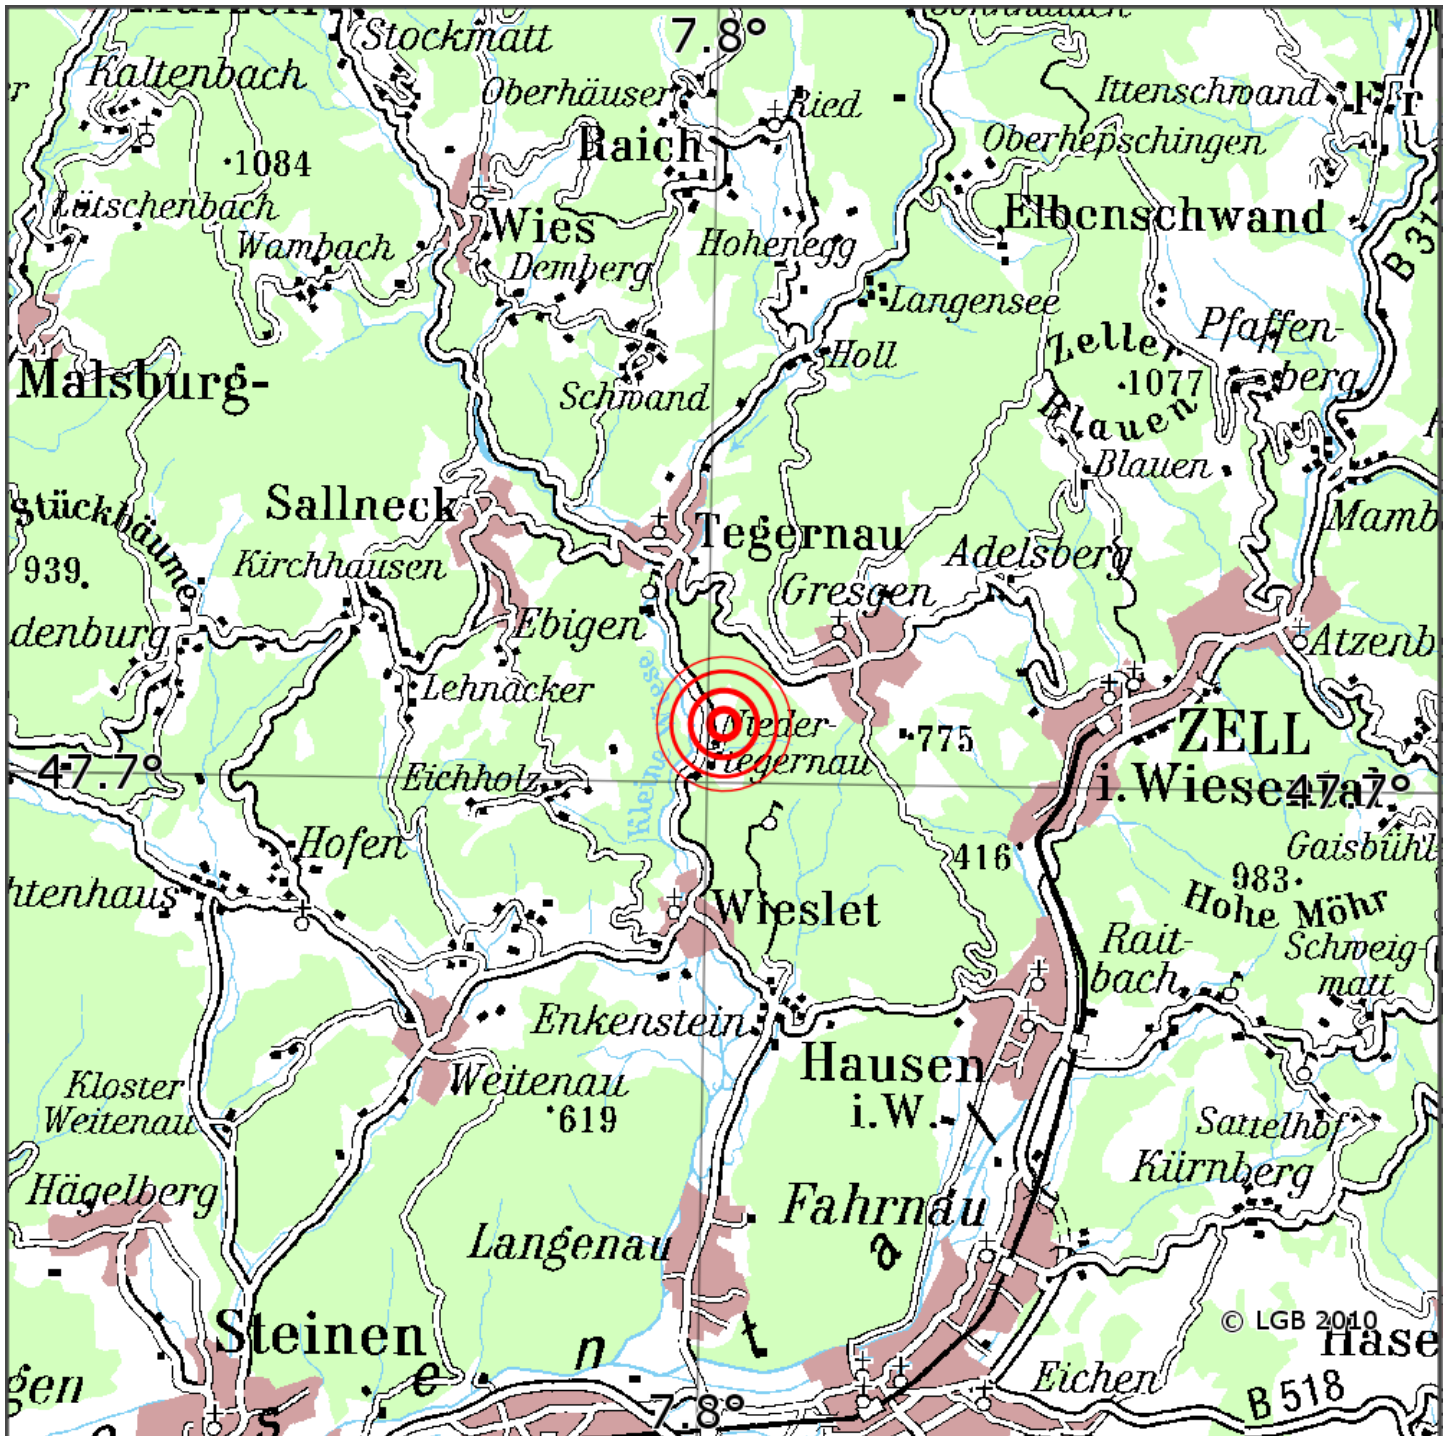

Manuelle Erdbebenlokalisierung

Datum:	02.07.2026
Uhrzeit:	09:48:53.55
Ort:	Kleines Wiesental/Lkrs. Loerrach/BW
Lage des Epizentrums:	
Länge:	07.802
Breite:	47.705
Tiefe:	15
Magnitude:	1.1
Qualität:	A

Kartendarstellung auf Grundlage der DTK200-v ? Bundesamt für Kartographie und Geodäsie, 2010