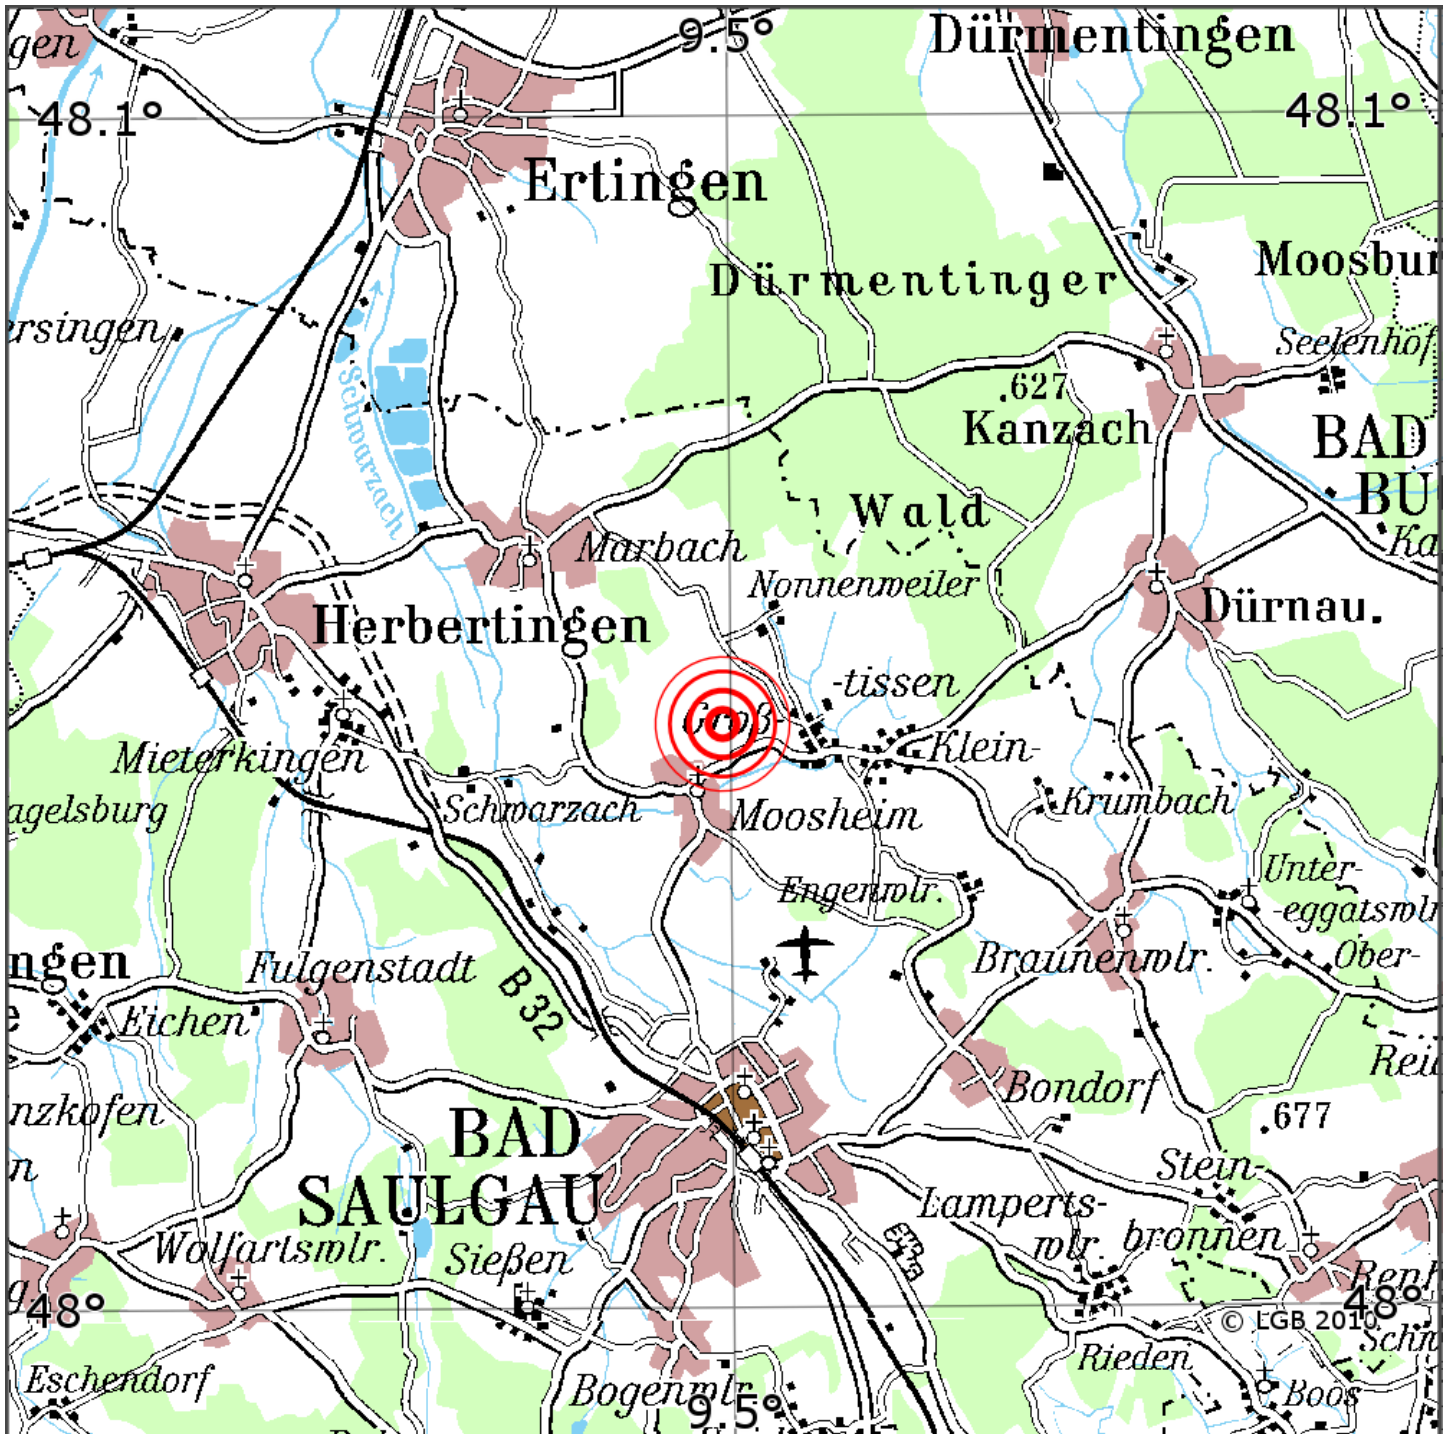

Manuelle Erdbebenlokalisierung

Datum:	02.07.2026
Uhrzeit:	19:26:47.29
Ort:	Bad Saulgau/Lkrs. Sigmaringen/BW
Lage des Epizentrums:	
Länge:	09.499
Breite:	48.049
Tiefe:	10
Magnitude:	2.0
Qualität:	A

Kartendarstellung auf Grundlage der DTK200-v ? Bundesamt für Kartographie und Geodäsie, 2010