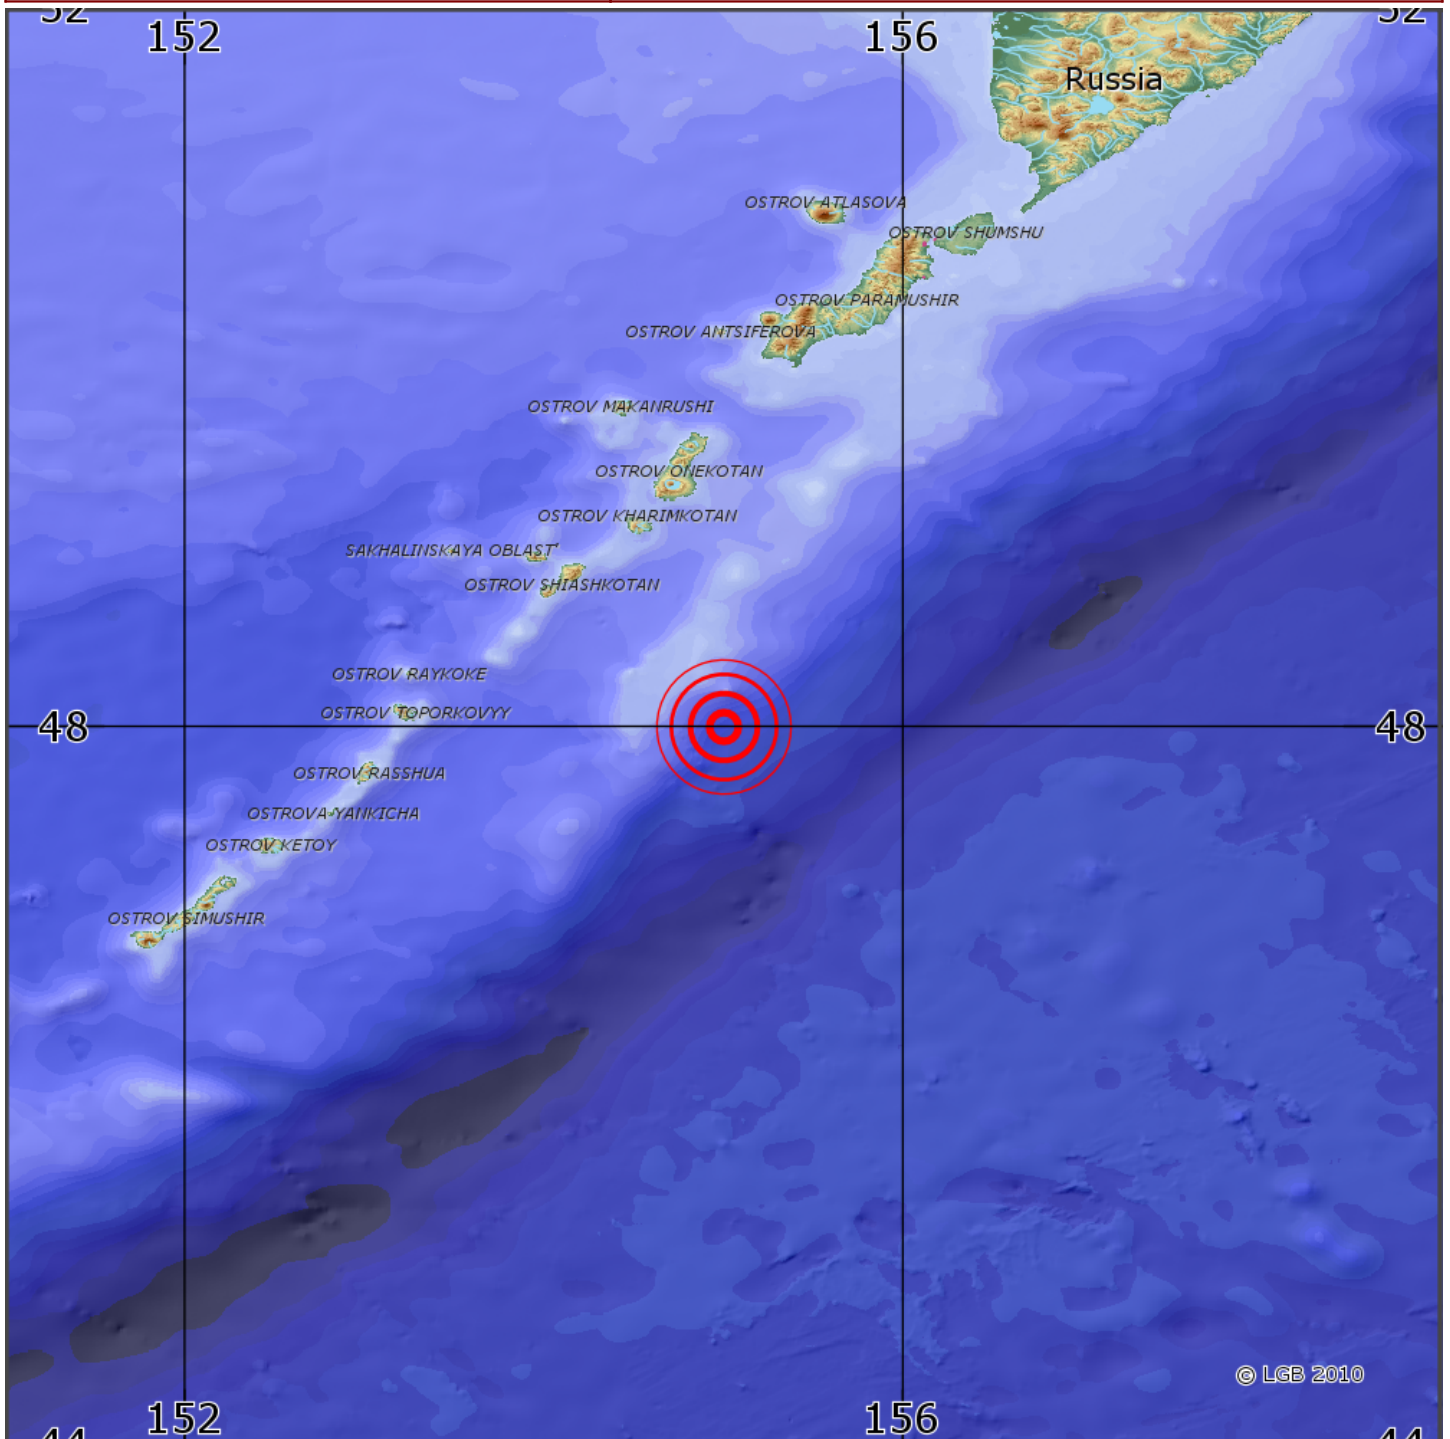

Automatische Erdbebenlokalisierung

Datum:	03.07.2026
Uhrzeit:	08:22:49.00
Ort:	KURIL ISLANDS
Lage des Epizentrums:	
Länge:	155.000
Breite:	48.000
Tiefe:	n.b. -
Magnitude:	6.3
Qualität:	B

? Landesamt für Geologie und Bergbau Rheinland-Pfalz