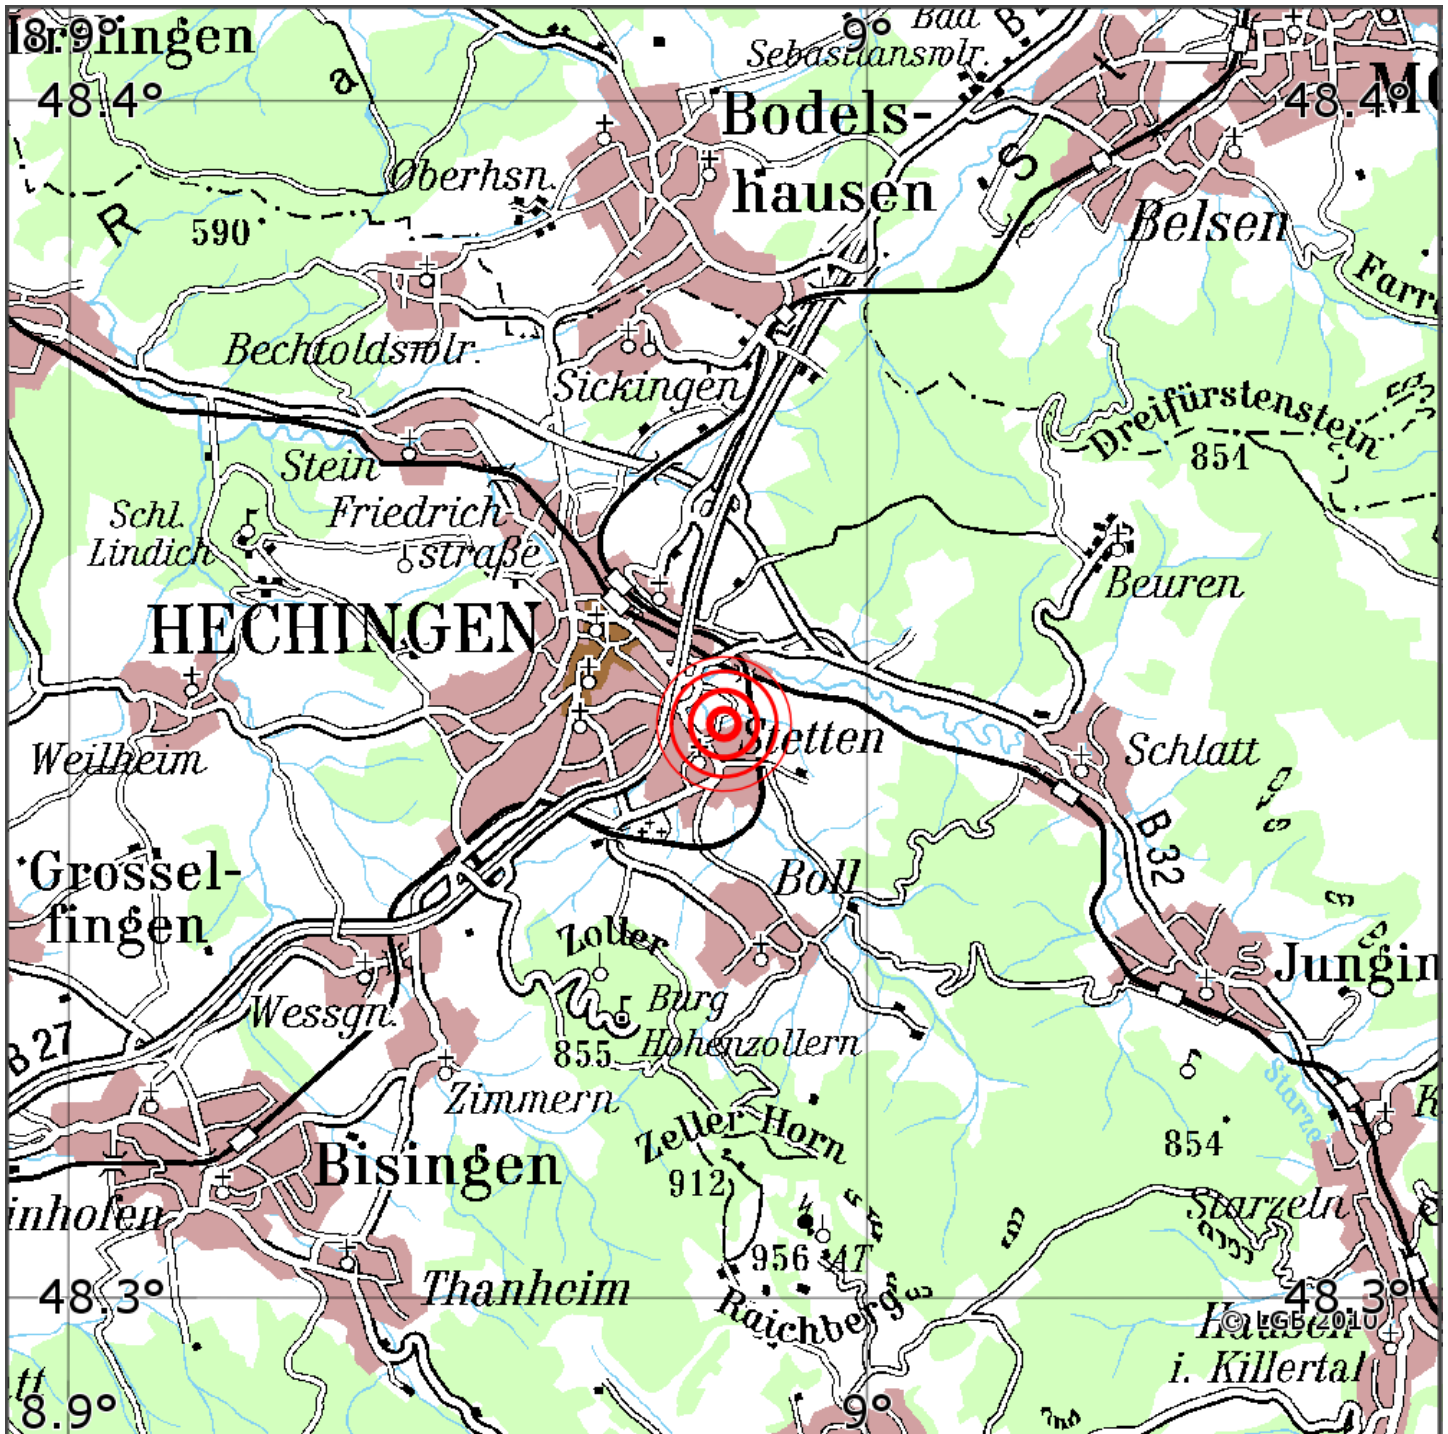

## Manuelle Erdbebenlokalisierung

Datum:	03.07.2026
Uhrzeit:	04:06:20.58
Ort:	Hechingen/Zollernalbkreis/BW
Lage des Epizentrums:	
Länge:	08.982
Breite:	48.348
Tiefe:	14
Magnitude:	0.5
Qualität:	A

Kartendarstellung auf Grundlage der DTK200-v ? Bundesamt für Kartographie und Geodäsie, 2010