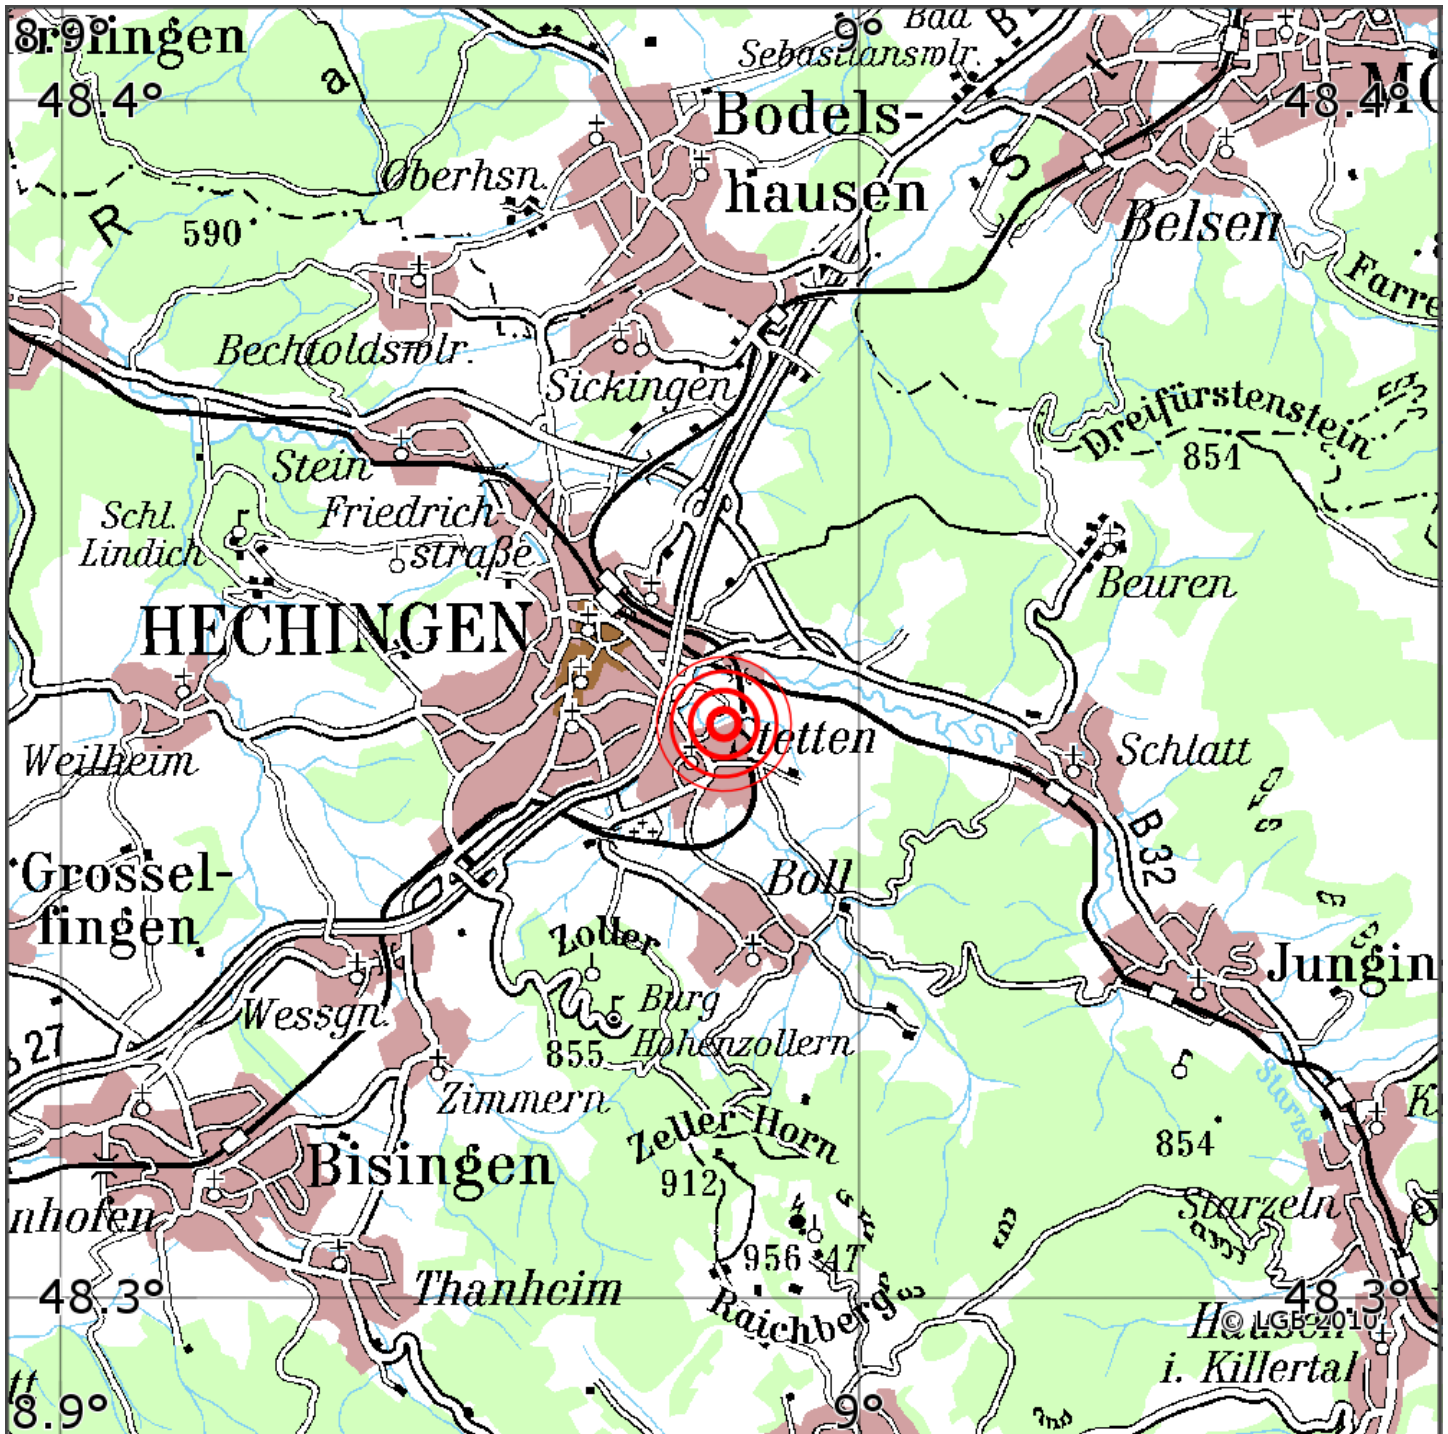

Manuelle Erdbebenlokalisierung

Datum:	03.07.2026
Uhrzeit:	04:03:45.59
Ort:	Hechingen/Zollernalbkreis/BW
Lage des Epizentrums:	
Länge:	08.983
Breite:	48.348
Tiefe:	14
Magnitude:	1.3
Qualität:	A

Kartendarstellung auf Grundlage der DTK200-v ? Bundesamt für Kartographie und Geodäsie, 2010