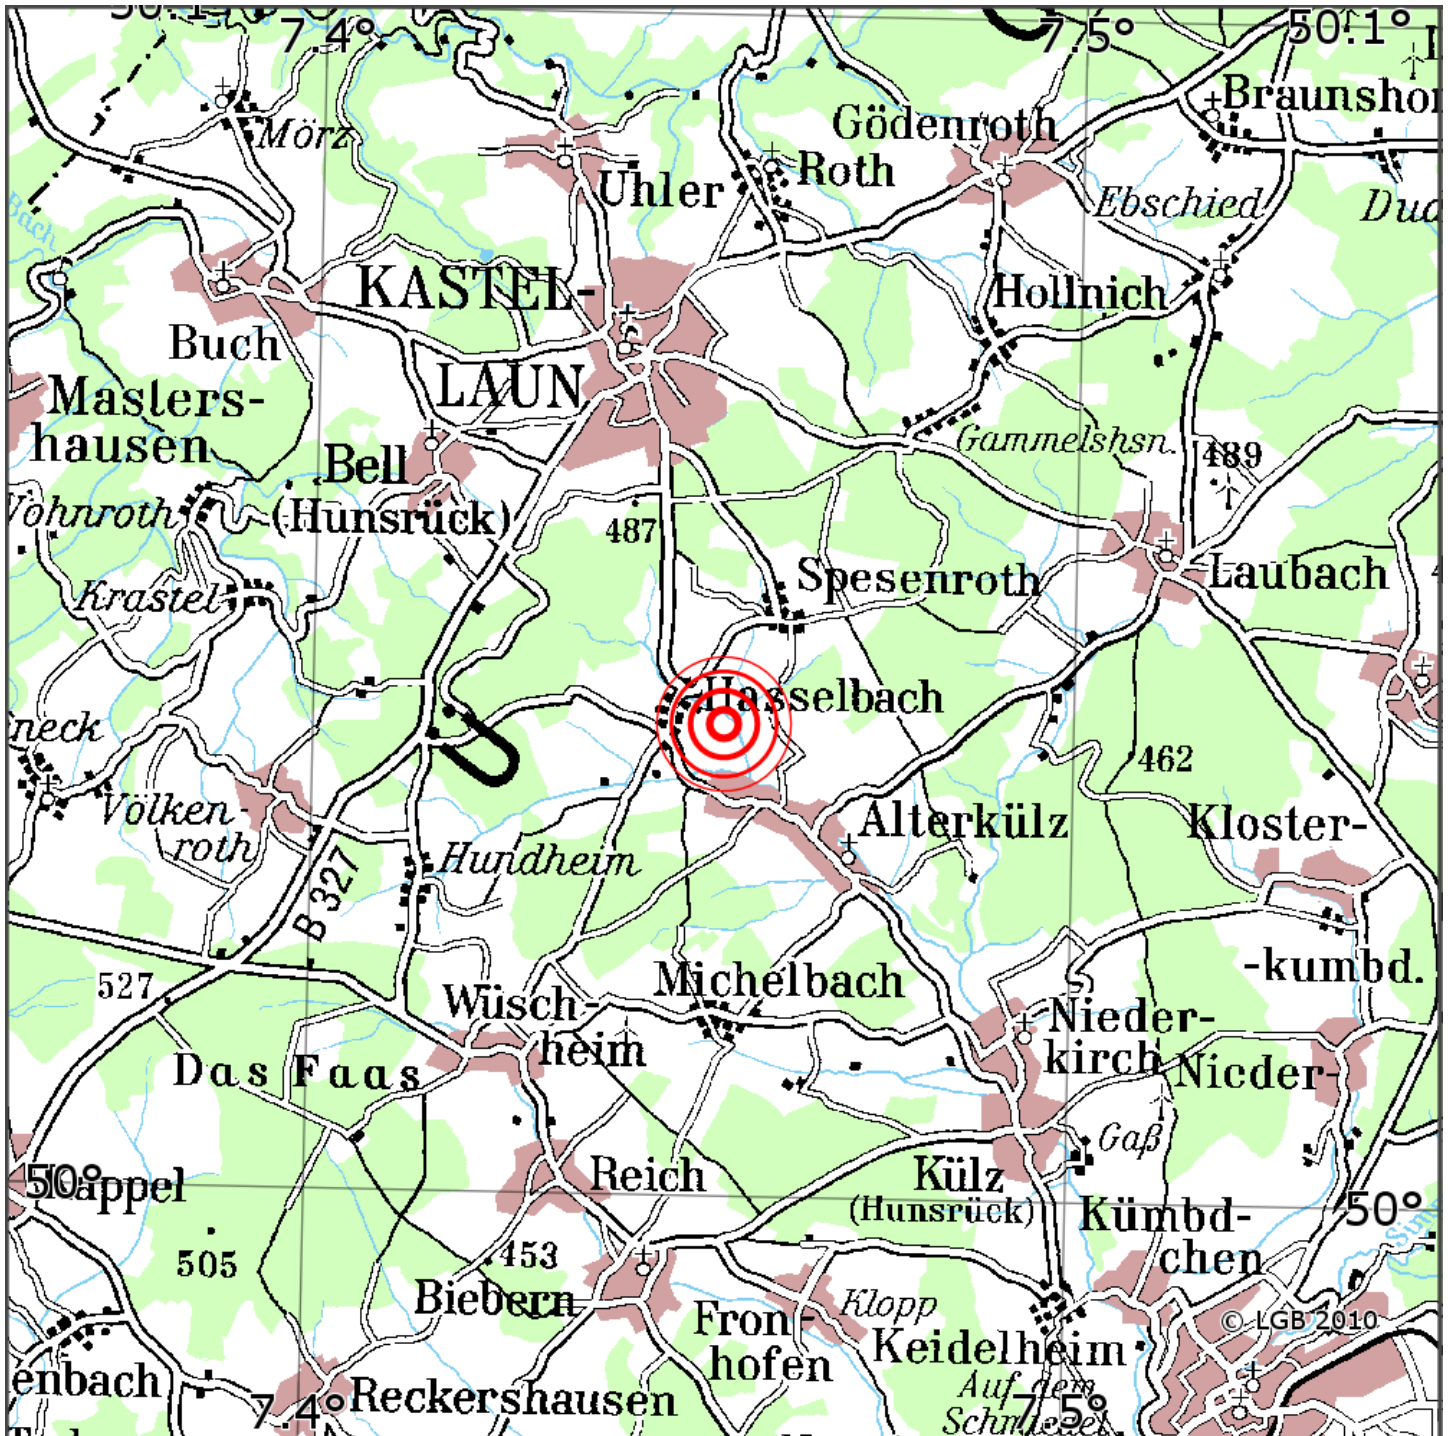

Manuelle Erdbebenlokalisierung

Datum:	04.07.2026
Uhrzeit:	01:34:37.46
Ort:	Hasselbach/Rhein-Hunsrueck-Krs./RLP
Lage des Epizentrums:	
Länge:	07.454
Breite:	50.040
Tiefe:	3 *
Magnitude:	0.5
Qualität:	C

Kartendarstellung auf Grundlage der DTK200-v ? Bundesamt für Kartographie und Geodäsie, 2010