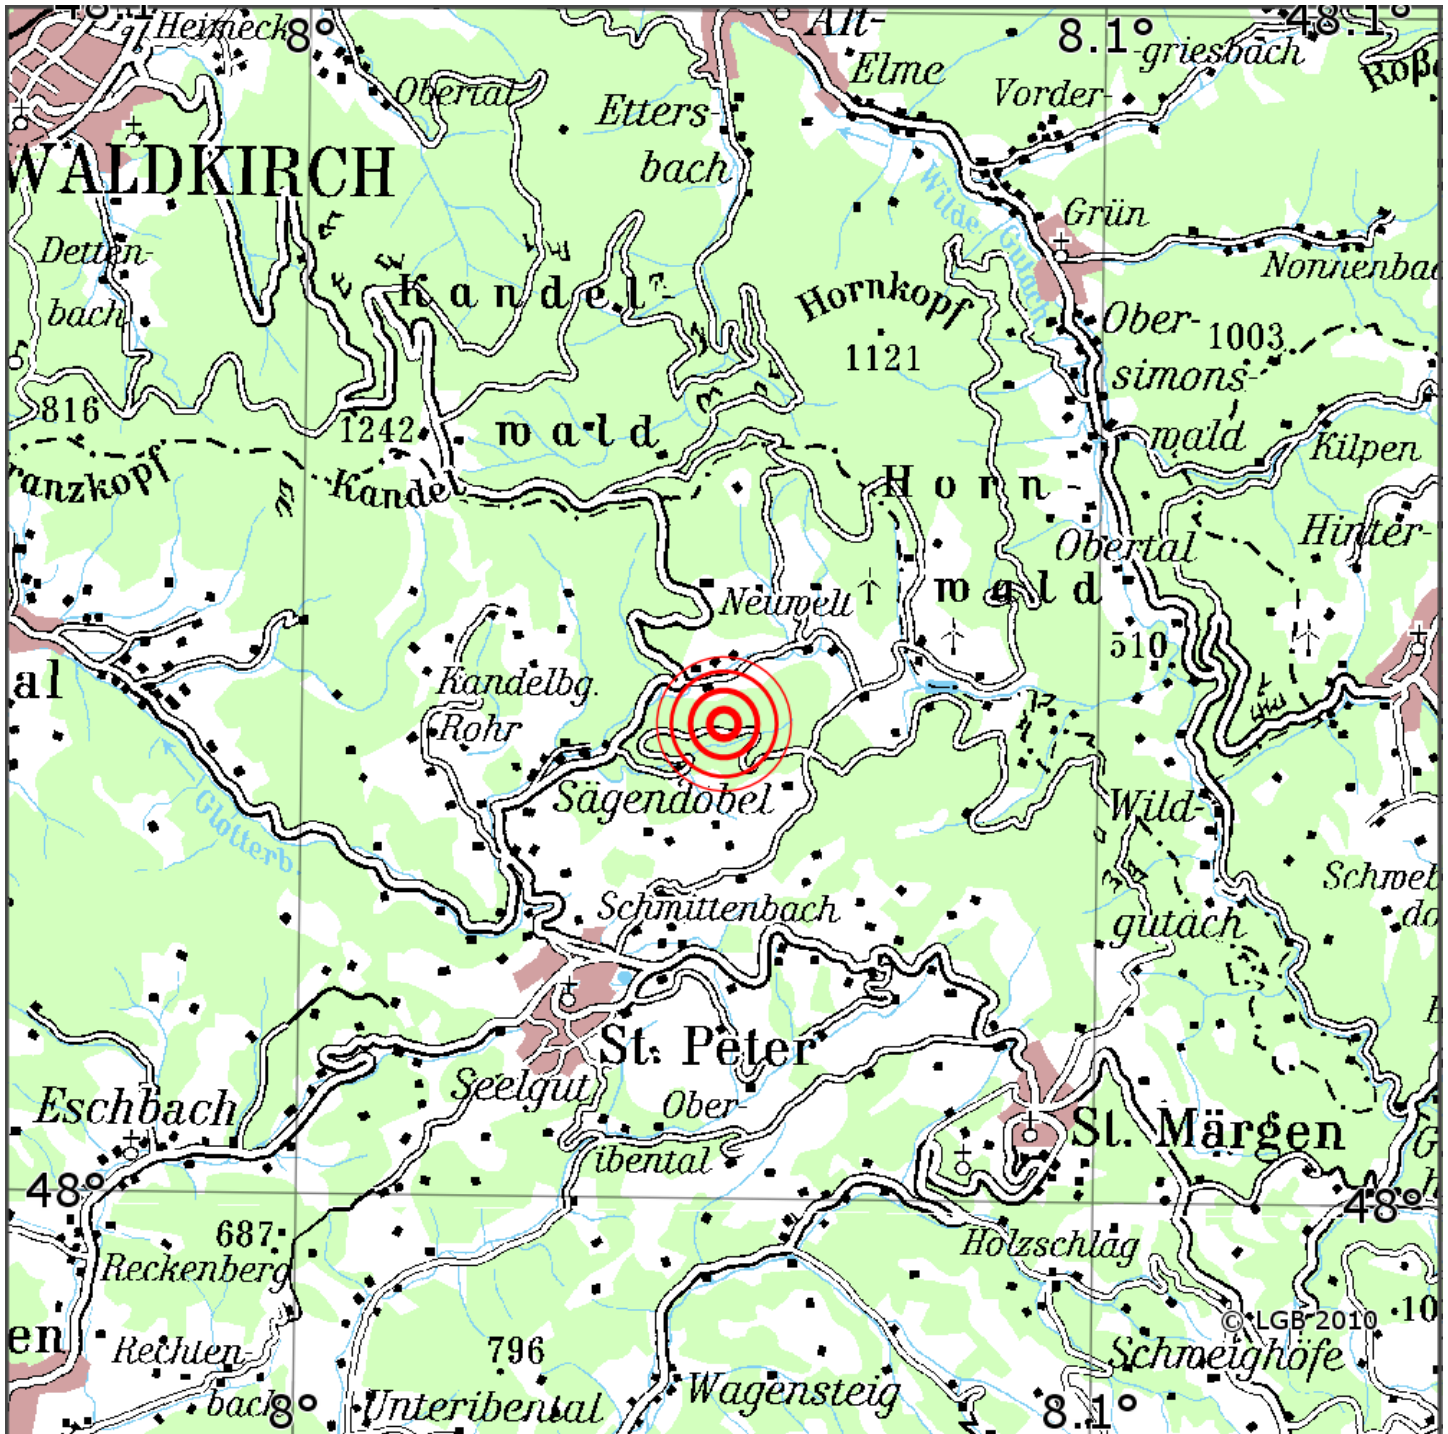

Manuelle Erdbebenlokalisierung

Datum:	04.07.2026
Uhrzeit:	16:37:20.47
Ort:	St. Peter/Lkrs. Breisgau-Hsw./BW
Lage des Epizentrums:	
Länge:	08.053
Breite:	48.040
Tiefe:	5
Magnitude:	1.3
Qualität:	A

Kartendarstellung auf Grundlage der DTK200-v ? Bundesamt für Kartographie und Geodäsie, 2010