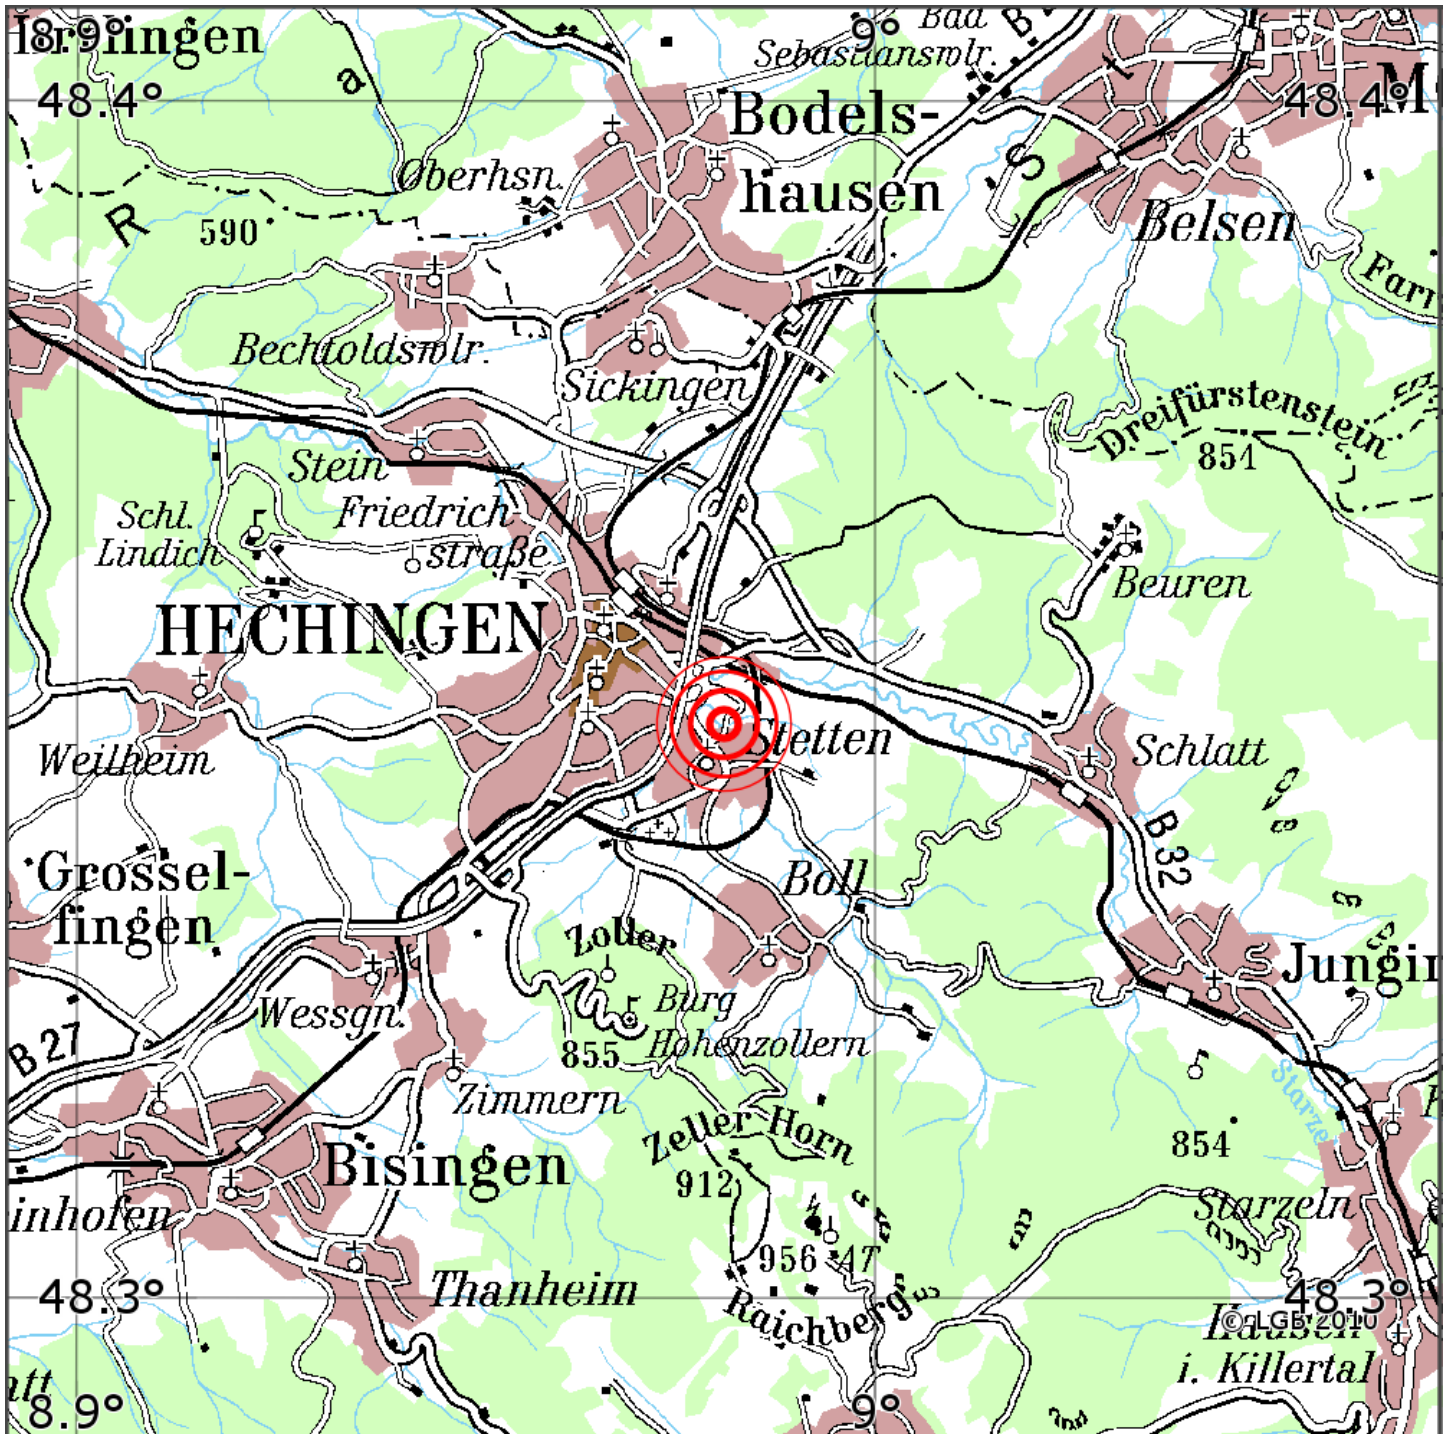

Manuelle Erdbebenlokalisierung

Datum:	04.07.2026
Uhrzeit:	18:44:24.20
Ort:	Hechingen/Zollernalbkreis/BW
Lage des Epizentrums:	
Länge:	08.981
Breite:	48.348
Tiefe:	14
Magnitude:	1.1
Qualität:	A

Kartendarstellung auf Grundlage der DTK200-v ? Bundesamt für Kartographie und Geodäsie, 2010