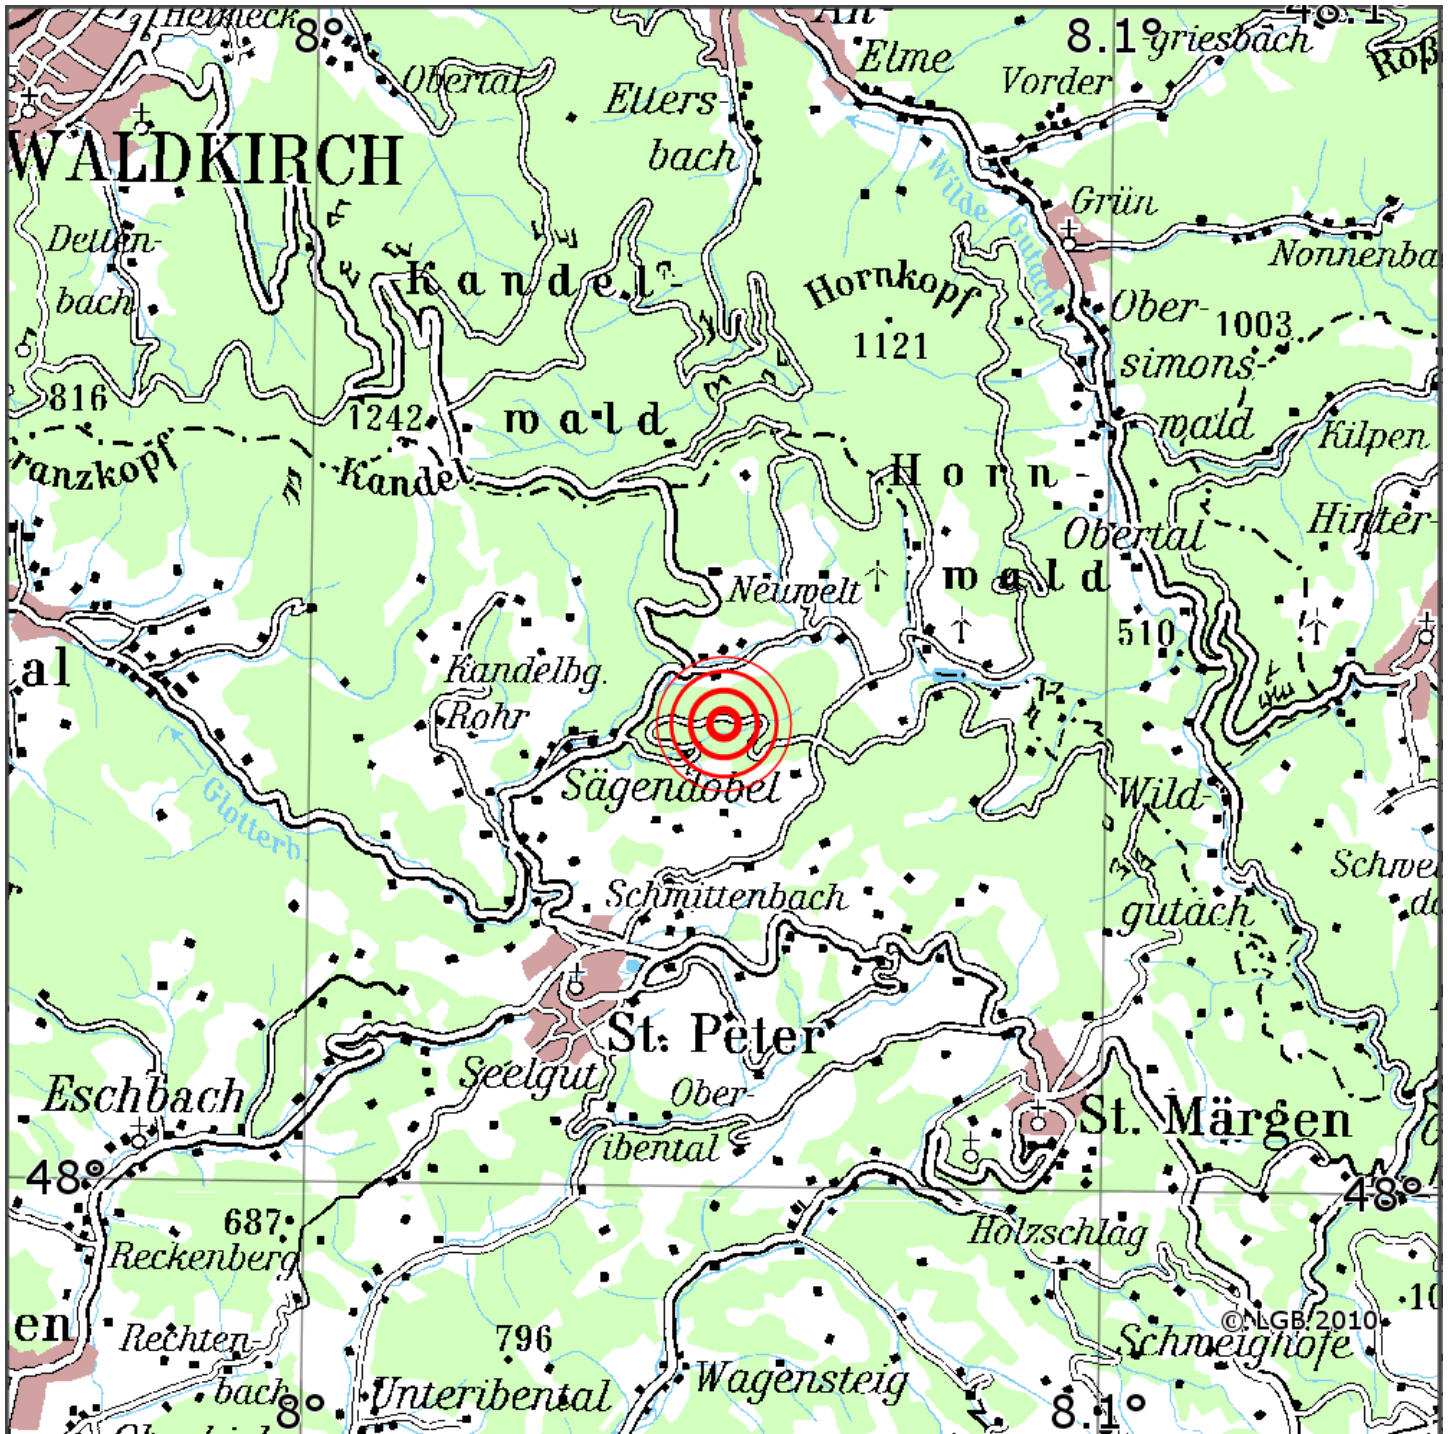

Manuelle Erdbebenlokalisierung

Datum:	05.07.2026
Uhrzeit:	00:05:44.71
Ort:	St. Peter/Lkrs. Breisgau-Hsw./BW
Lage des Epizentrums:	
Länge:	08.052
Breite:	48.039
Tiefe:	4
Magnitude:	1.2
Qualität:	A

Kartendarstellung auf Grundlage der DTK200-v ? Bundesamt für Kartographie und Geodäsie, 2010