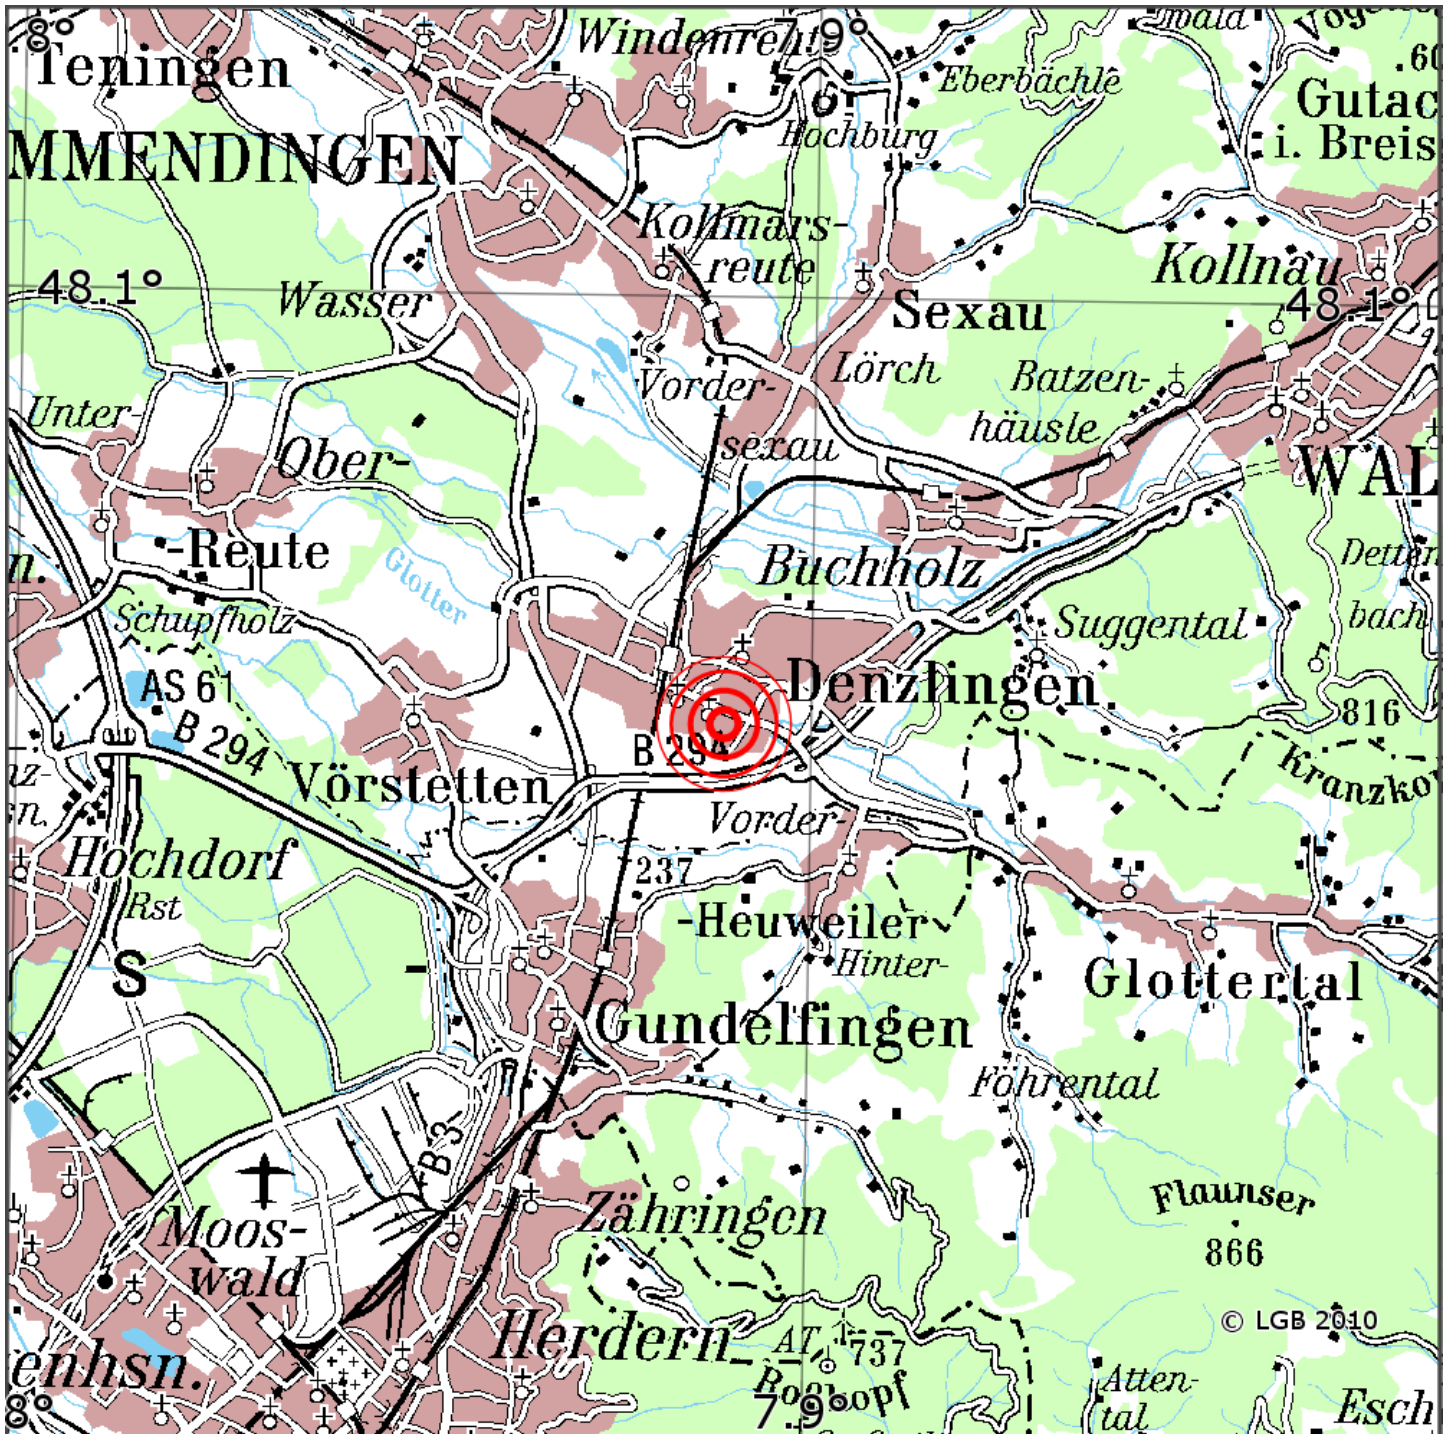

Manuelle Erdbebenlokalisierung

Datum:	06.07.2026
Uhrzeit:	13:34:18.25
Ort:	Denzlingen/Lkrs. Emmendingen/BW
Lage des Epizentrums:	
Länge:	07.889
Breite:	48.064
Tiefe:	11
Magnitude:	0.8
Qualität:	A

Kartendarstellung auf Grundlage der DTK200-v ? Bundesamt für Kartographie und Geodäsie, 2010